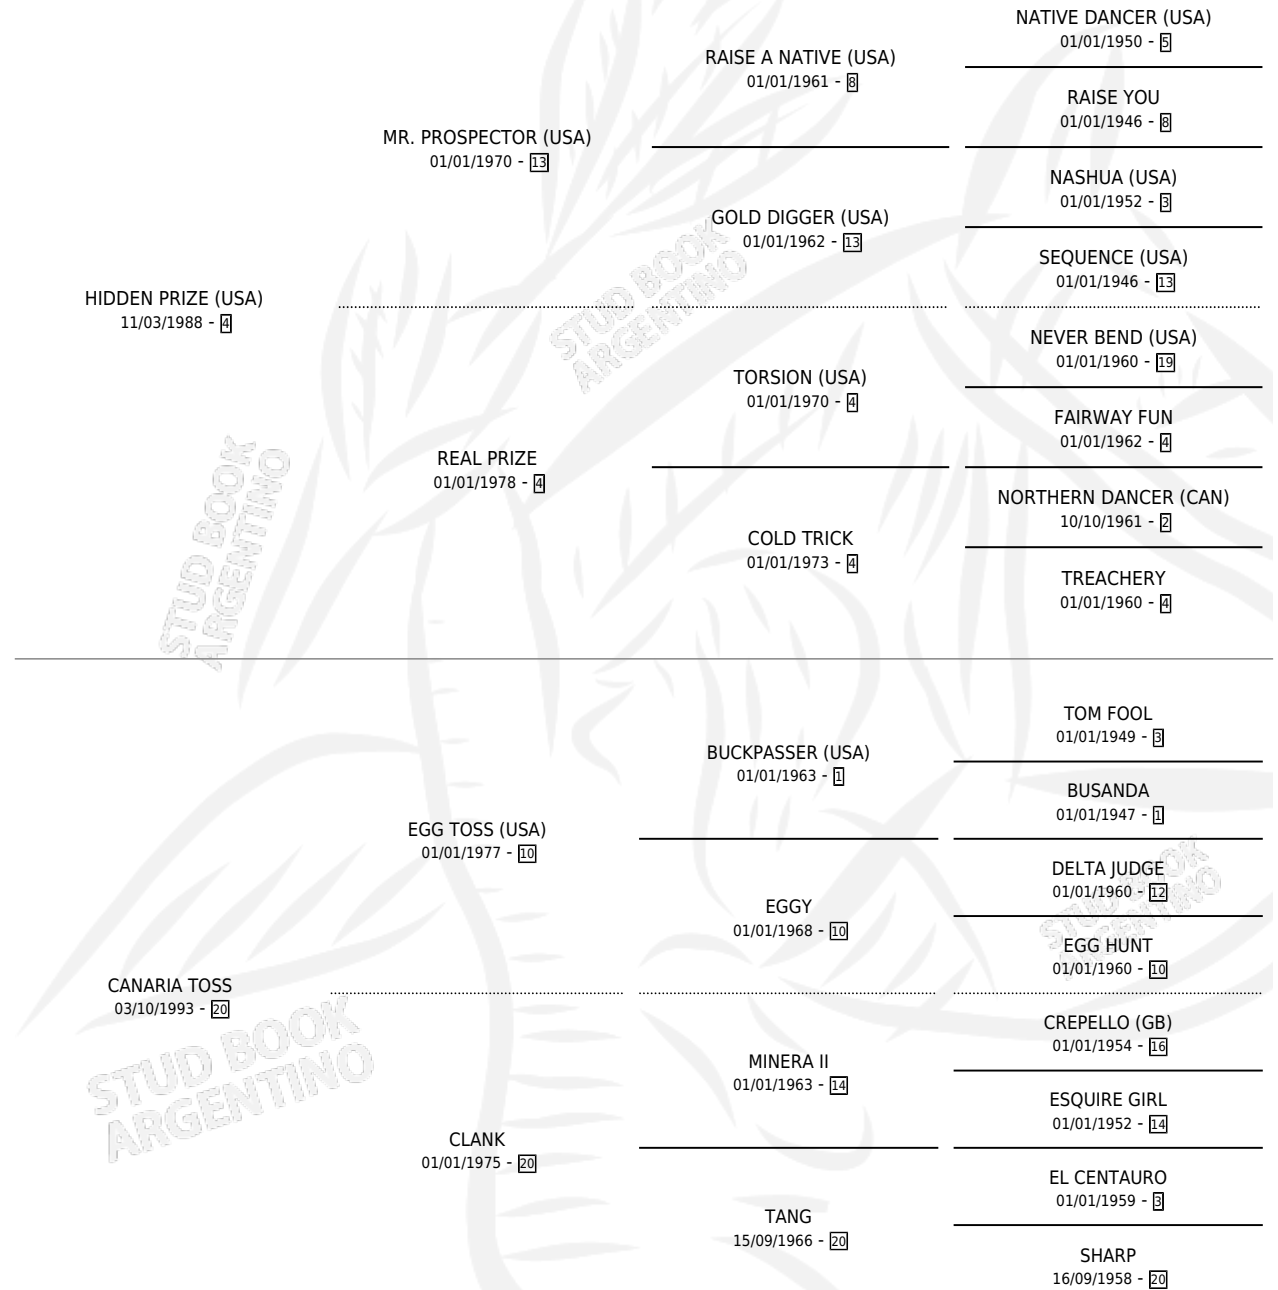

CANTANTE PRIZE

por **HIDDEN PRIZE (USA)** y **CANARIA TOSS** por **EGG TOSS (USA)**

Argentina · Macho · Alazan · SP · 03/10/2006
Familia 20-a · Volumen 39

ESTADO

TIPIFICACIÓN SANGUÍNEA	X
TIPIFICACIÓN POR ADN	✓
PASAPORTE	X
IDENTIFICACIÓN POR MICROCHIP	X
REPRODUCTOR	X

Lugar de nacimiento: La Biznaga
Criador: La Biznaga

PEDIGREE

CAMPAÑA

Solo carreras oficiales de Argentina

POR EDAD

EDAD	CC	1°	2°	3°	4°	5°	NP	CLC	CLG	CLCG1	CLGG1	IMPORTE	GANANCIA / CC
4 AÑOS	1	0	0	0	0	0	1	0	0	0	0	\$0	\$0
5 AÑOS	11	0	1	1	1	0	8	0	0	0	0	\$14,275	\$1,298
TOTALES	12	0	1	1	1	0	9	0	0	0	0	\$14,275	\$1,190
%		0.0%	8.3%	8.3%	8.3%	0.0%	75.0%	0.0%	0.0%	0.0%	0.0%		