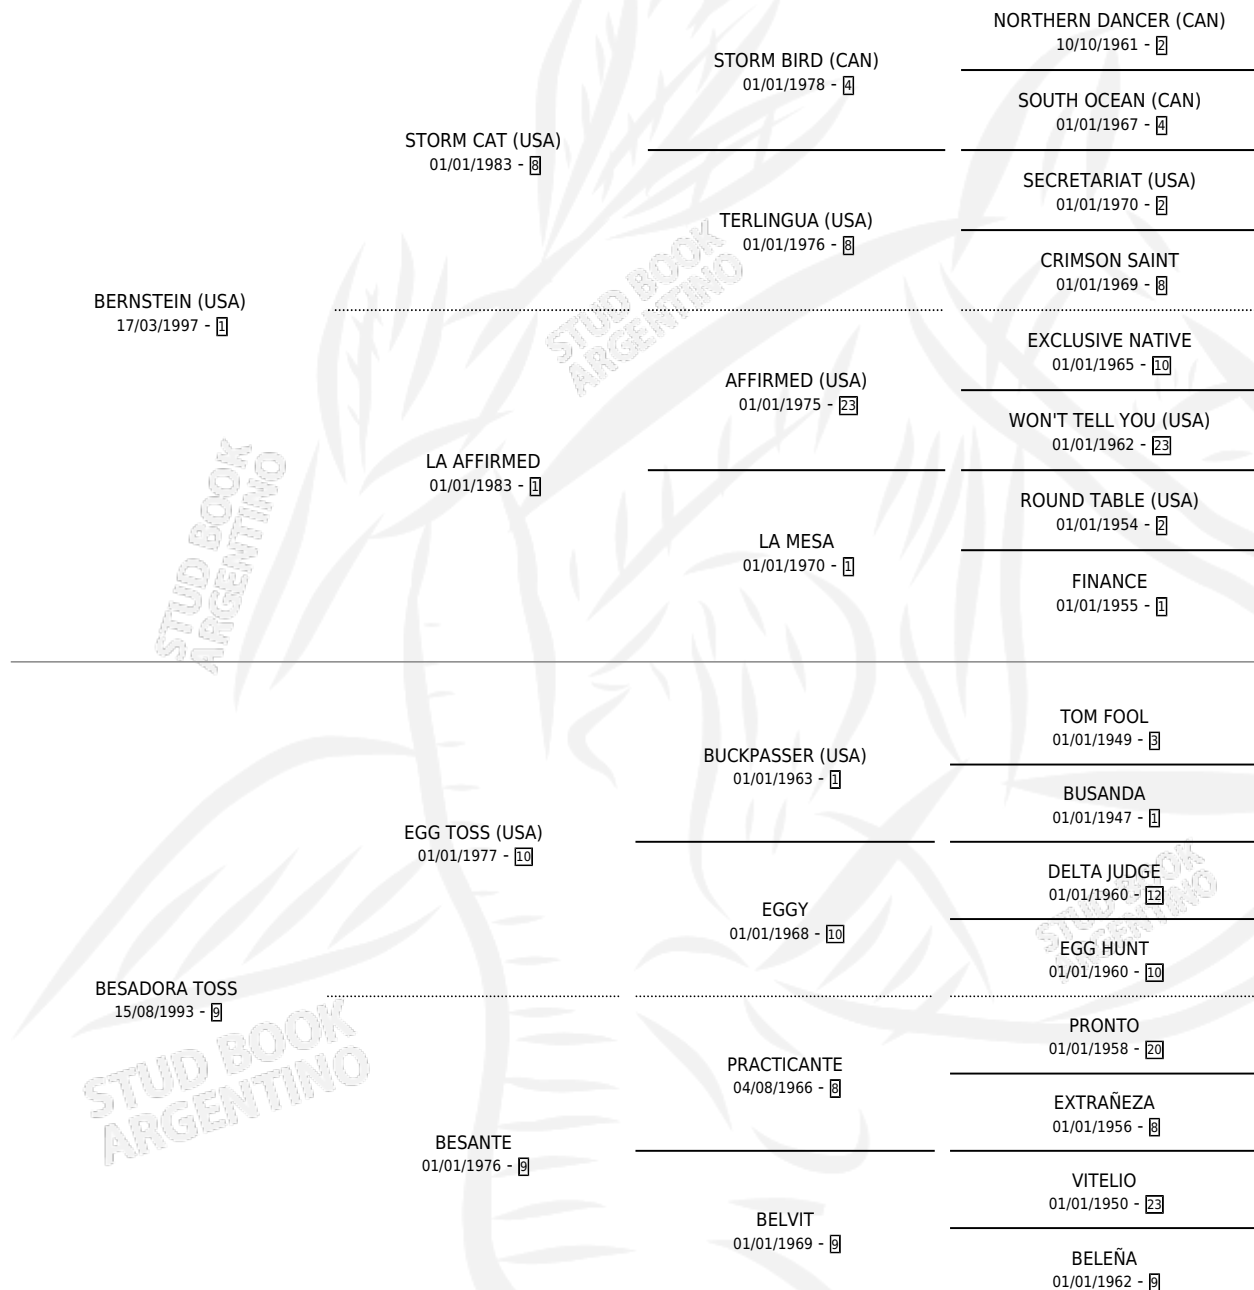

STORMY BEAM

por **BERNSTEIN (USA)** y **BESADORA TOSS** por **EGG TOSS (USA)**

Argentina · Hembra · Zaino · SP · 28/09/2006
Familia 9-g · Volumen 39

ESTADO

TIPIFICACIÓN SANGUÍNEA	X
TIPIFICACIÓN POR ADN	✓
PASAPORTE	X
IDENTIFICACIÓN POR MICROCHIP	X
REPRODUCTOR	✓

Lugar de nacimiento: La Biznaga
Criador: La Biznaga

~

HIJOS

	MACHOS	HEMBRAS
12 NACIERON	6	6
9 CORRIERON	4	5
5 GANARON	2	3

0	0	0
GANADORES CL	GANADORES GR	GANADORES G1

PEDIGREE