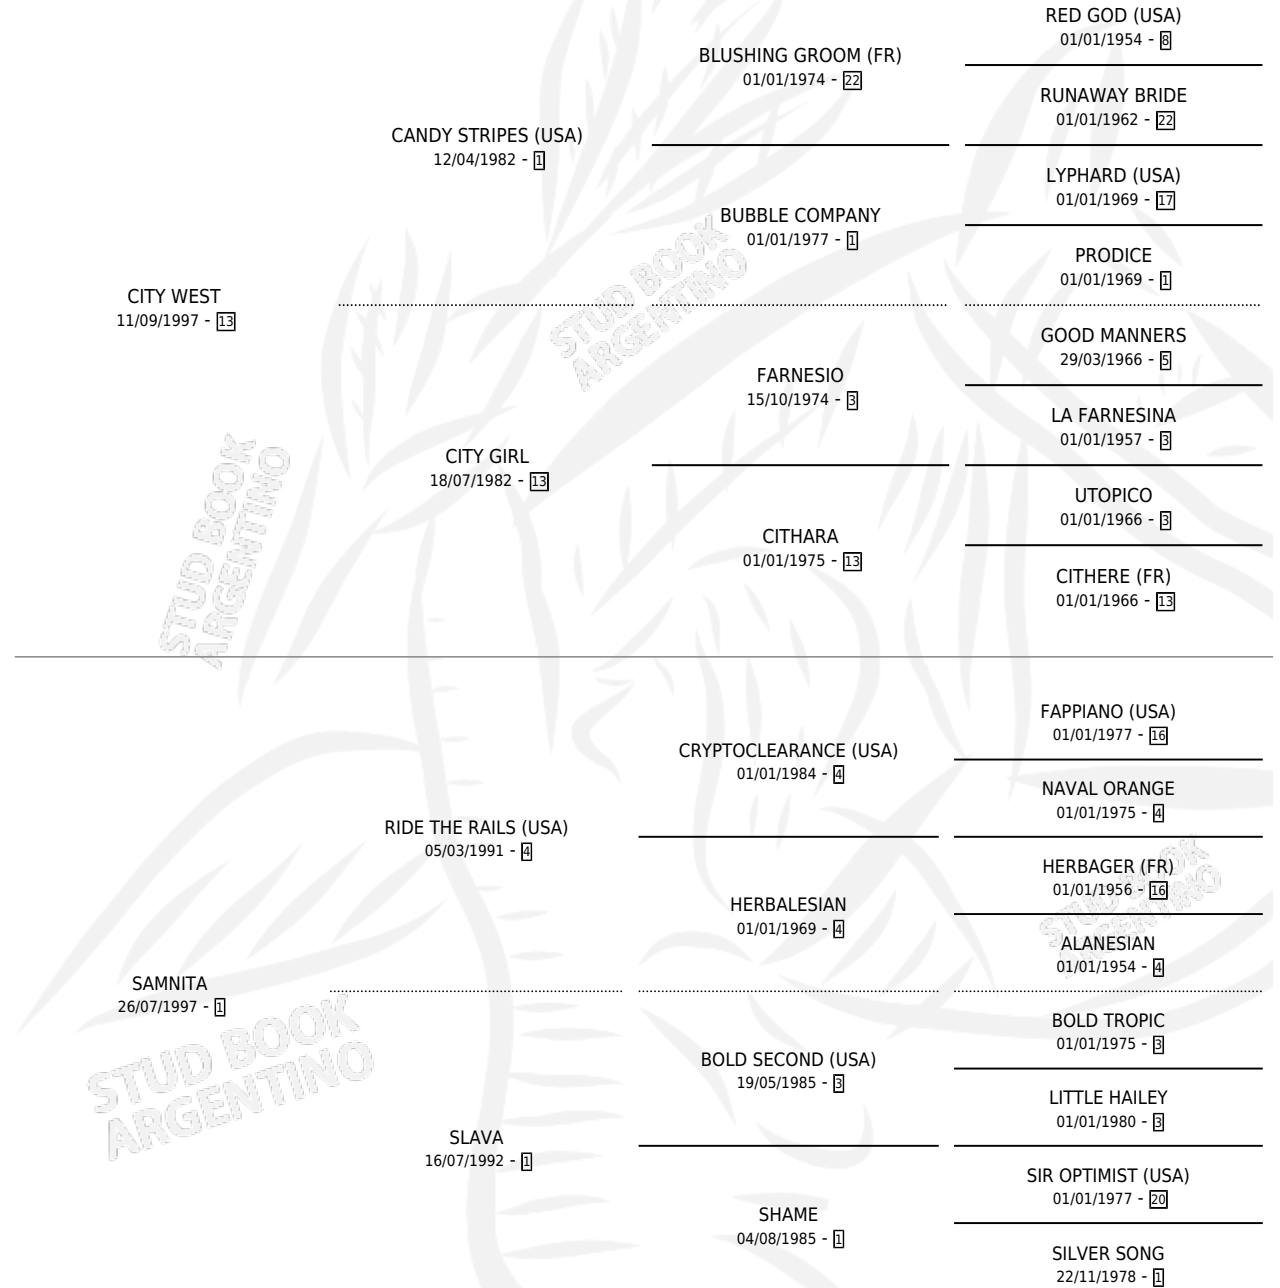

WESTQUEQUE

por CITY WEST y SAMNITA por RIDE THE RAILS (USA)

Argentina · Macho · Zaino Doradillo · SP · 05/10/2006
Familia 1-n · Volumen 39

ESTADO

TIPIFICACIÓN SANGUÍNEA	X
TIPIFICACIÓN POR ADN	✓
PASAPORTE	✓
IDENTIFICACIÓN POR MICROCHIP	X
REPRODUCTOR	X

Lugar de nacimiento: Cosa Nostra

Criador: Sin dato

PEDIGREE