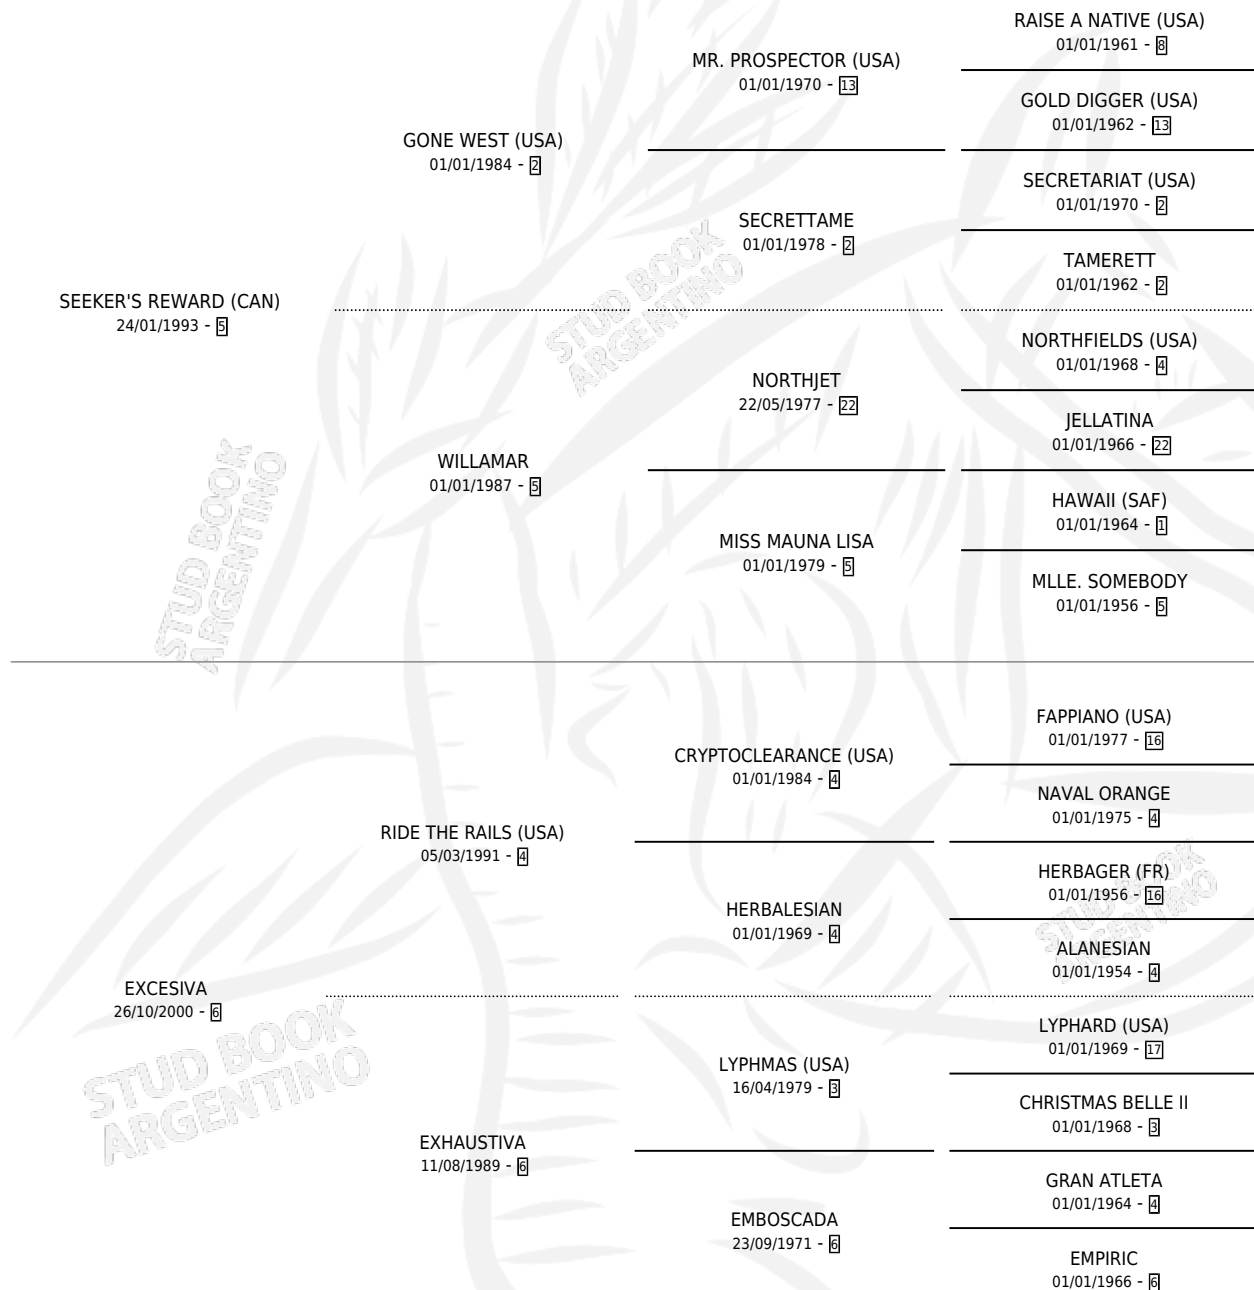

EXHORTADO

por **SEEKER'S REWARD (CAN)** y **EXCESIVA** por **RIDE THE RAILS (USA)**

Argentina · Macho · Zaino · SP · 10/09/2006
Familia 6-f · Volumen 39

ESTADO

TIPIFICACIÓN SANGUÍNEA	X
TIPIFICACIÓN POR ADN	X
PASAPORTE	X
IDENTIFICACIÓN POR MICROCHIP	X
REPRODUCTOR	X

Lugar de nacimiento: Santa Ines
Criador: Santa Ines

PEDIGREE

EXHORTADO

Datos oficiales del Stud Book Argentino

Documento generado el 22/05/2026

studbook.org.ar