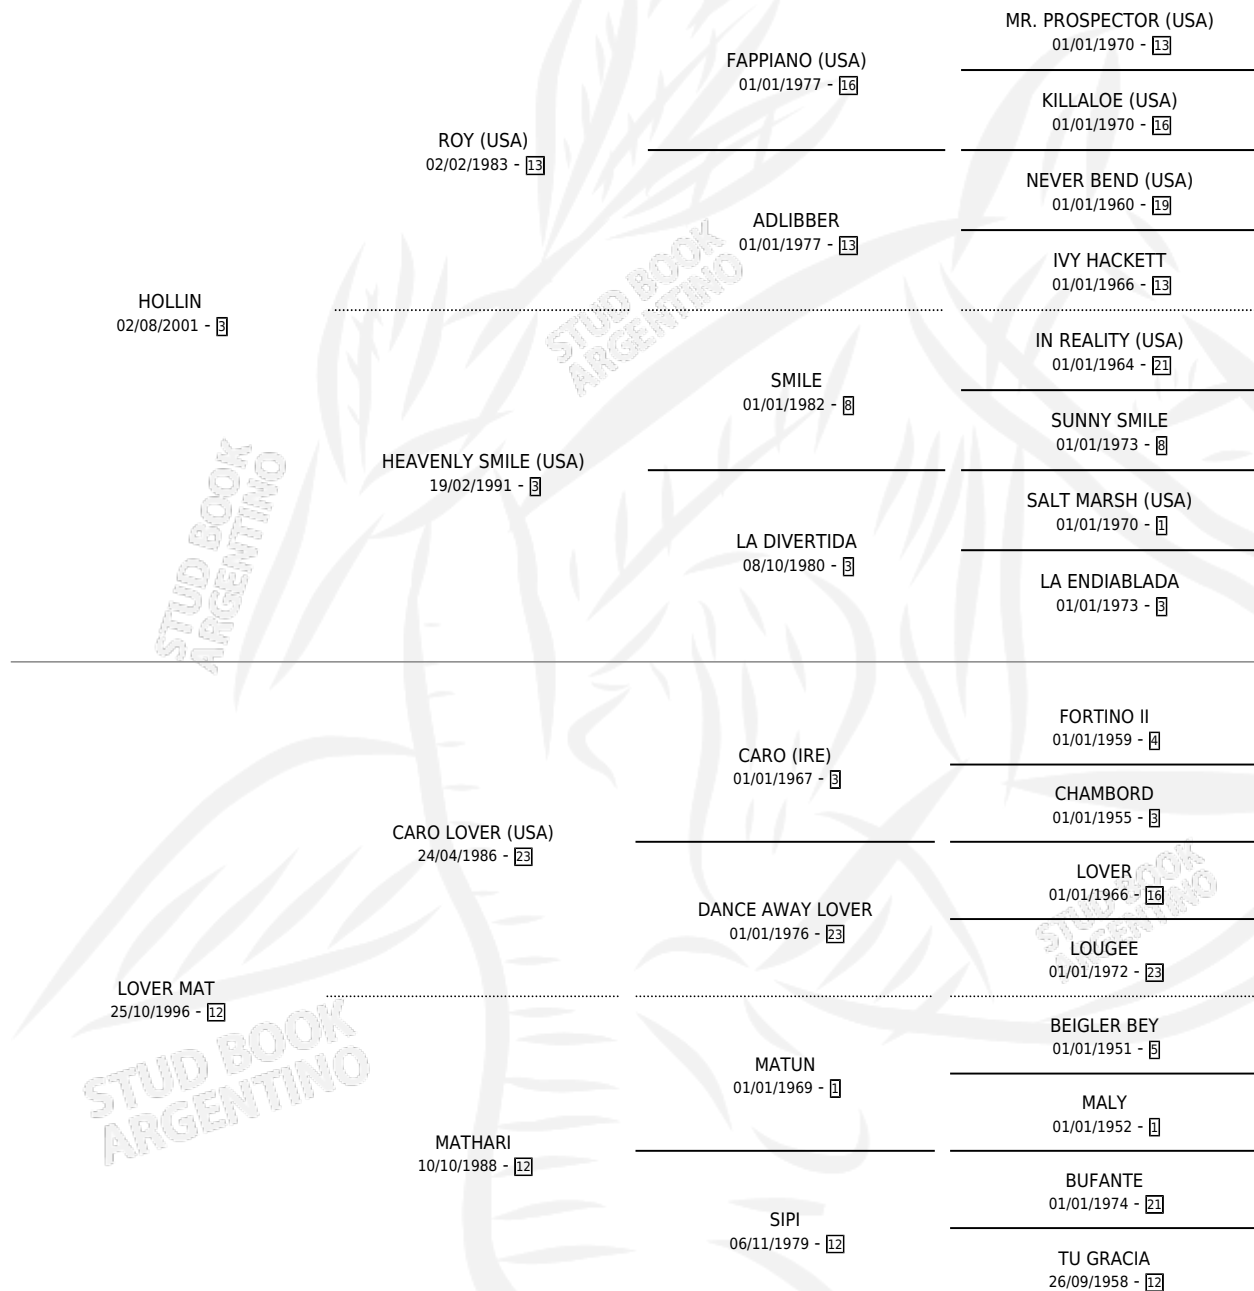

LOVER LLIN

por HOLLIN y LOVER MAT por CARO LOVER (USA)

Argentina · Hembra · Zaino · SP · 05/10/2006
Familia 12 · Volumen 39

ESTADO

TIPIFICACIÓN SANGUÍNEA	X
TIPIFICACIÓN POR ADN	✓
PASAPORTE	X
IDENTIFICACIÓN POR MICROCHIP	X
REPRODUCTOR	✓

Lugar de nacimiento: David

Criador: Sin dato

PEDIGREE

CAMPAÑA

Solo carreras oficiales de Argentina

POR EDAD

EDAD	CC	1°	2°	3°	4°	5°	NP	CLC	CLG	CLCG1	CLGG1	IMPORTE	GANANCIA / CC
3 AÑOS	6	0	0	0	0	3	3	0	0	0	0	\$3,000	\$500
4 AÑOS	5	1	0	0	0	0	4	0	0	0	0	\$13,000	\$2,600
5 AÑOS	3	0	1	0	0	1	1	0	0	0	0	\$900	\$300
TOTALES	14	1	1	0	0	4	8	0	0	0	0	\$16,900	\$1,207
%		7.1%	7.1%	0.0%	0.0%	28.6%	57.1%	0.0%	0.0%	0.0%	0.0%		