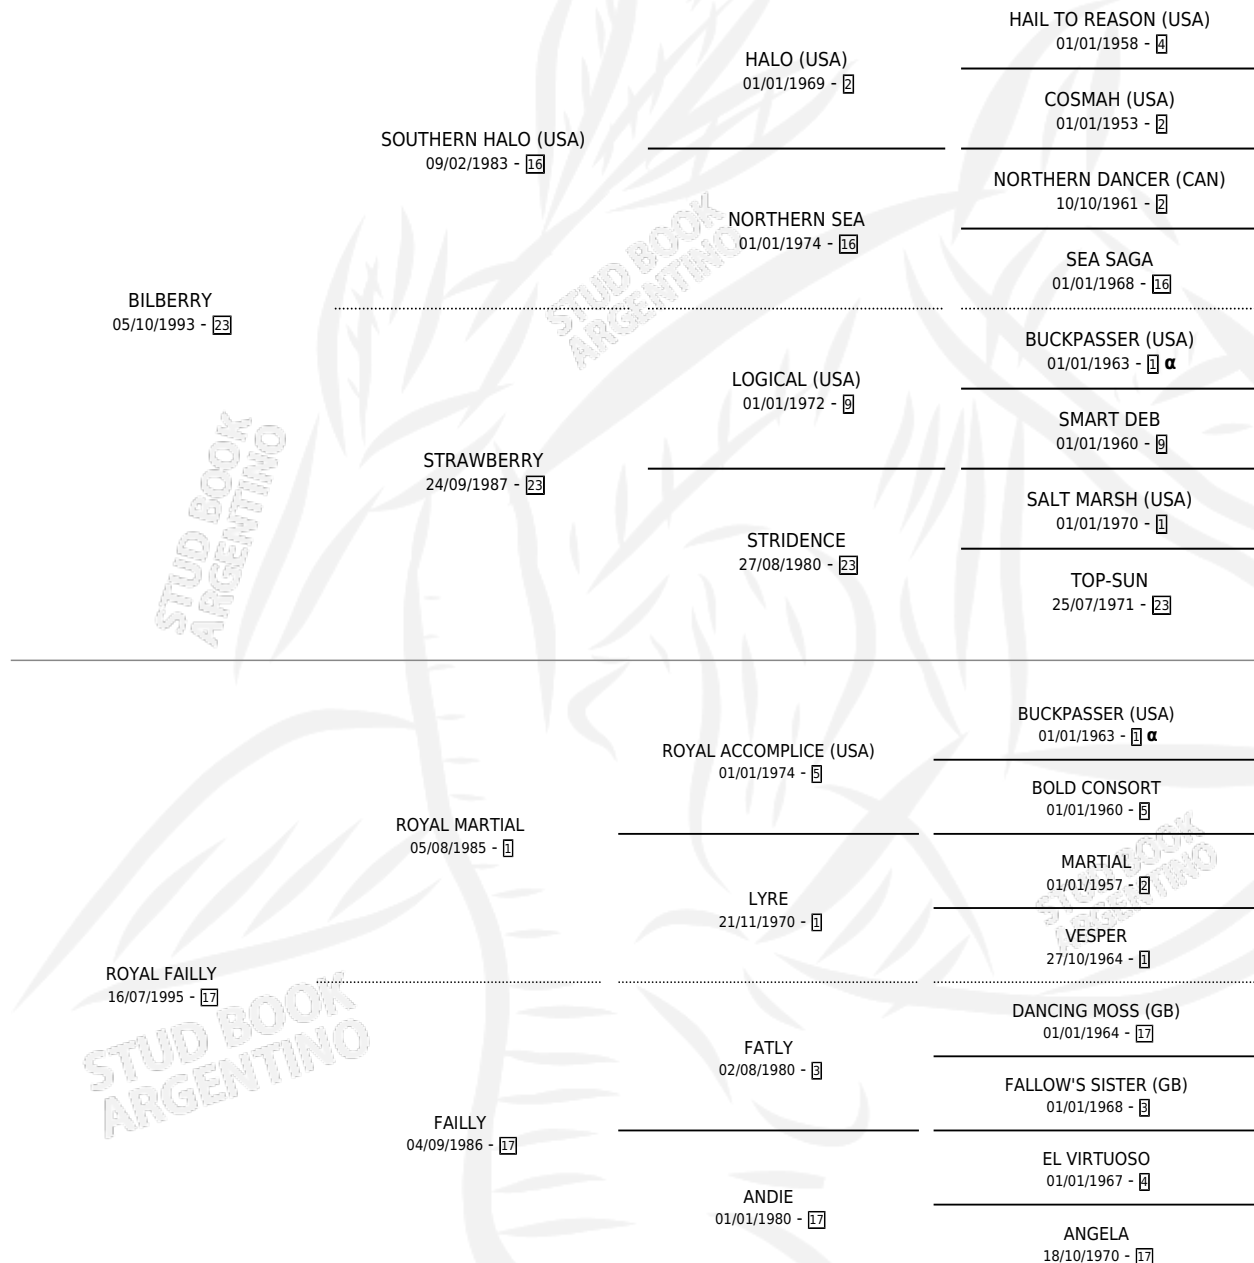

HALO FAILLY

por BILBERRY y ROYAL FAILLY por ROYAL MARTIAL

Argentina · Hembra · Zaino Doradillo · SP · 01/10/2006
Familia 17-c · Volumen 39

ESTADO

TIPIFICACIÓN SANGUÍNEA	X
TIPIFICACIÓN POR ADN	✓
PASAPORTE	X
IDENTIFICACIÓN POR MICROCHIP	X
REPRODUCTOR	✓

Lugar de nacimiento: Nahuel

Criador: Nahuel

~

HIJOS

	MACHOS	HEMBRAS
4 NACIERON	1	3
SIN ACTUACIONES		

PEDIGREE

INBREEDING : α

CAMPAÑA

Solo carreras oficiales de Argentina

POR EDAD

EDAD	CC	1°	2°	3°	4°	5°	NP	CLC	CLG	CLCG1	CLGG1	IMPORTE	GANANCIA / CC
4 AÑOS	2	0	0	0	0	0	2	0	0	0	0	\$0	\$0
TOTALES	2	0	0	0	0	0	2	0	0	0	0	\$0	\$0
%		0.0%	0.0%	0.0%	0.0%	0.0%	100%	0.0%	0.0%	0.0%	0.0%		