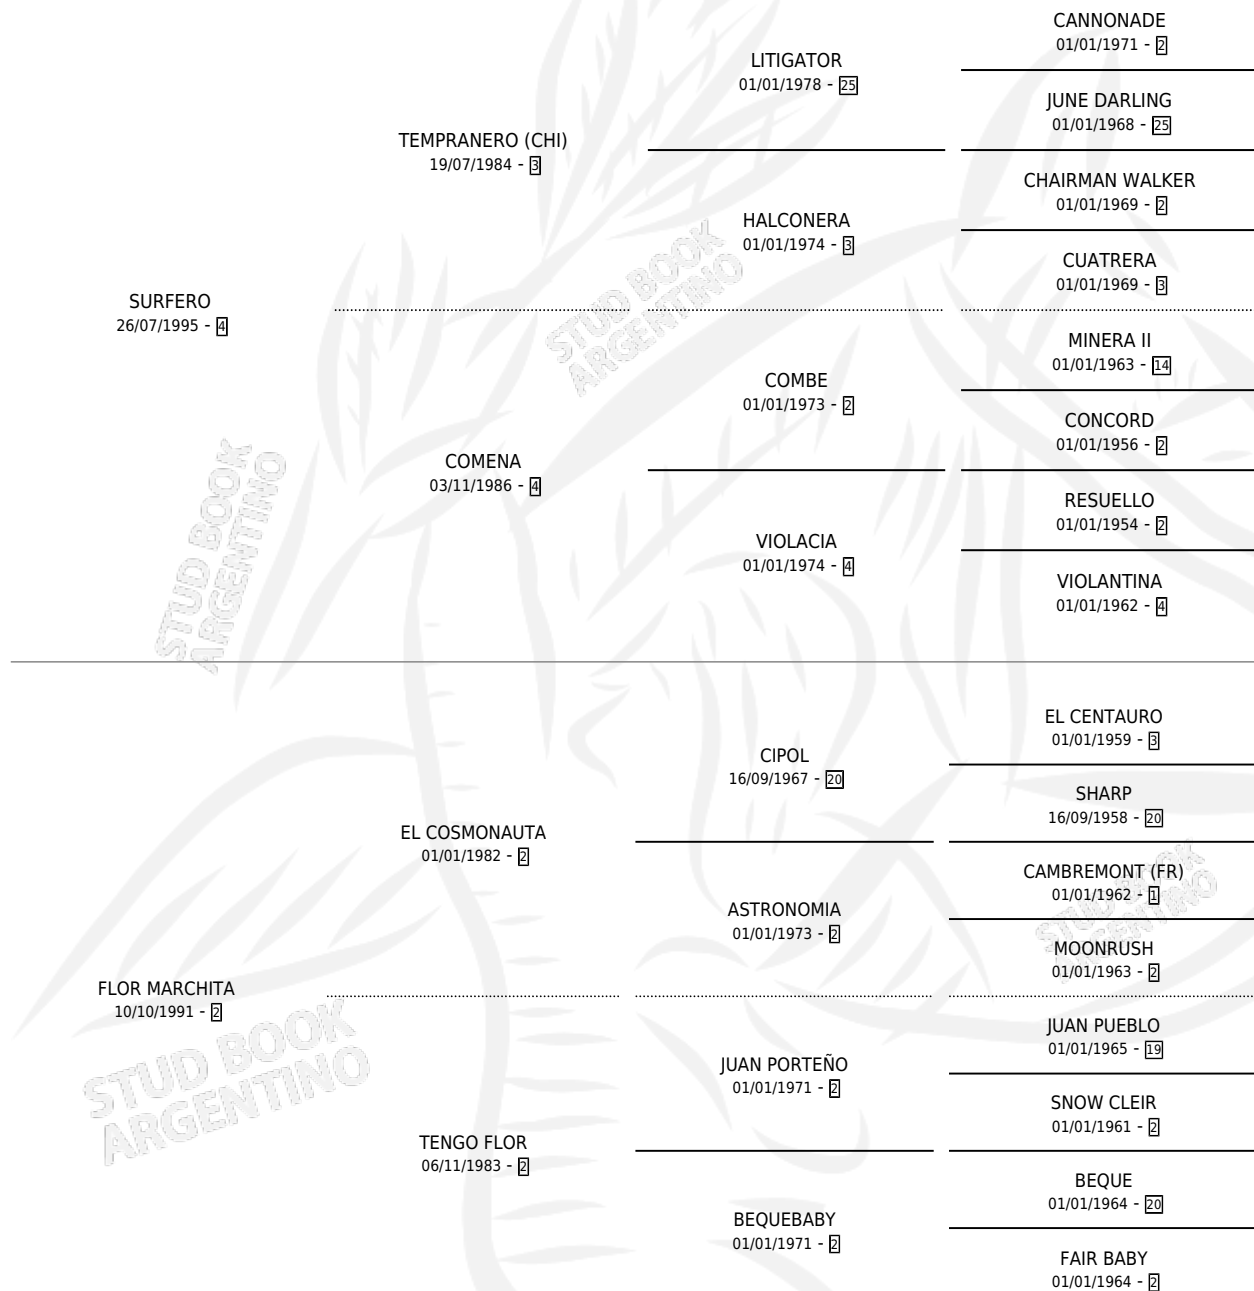

SU NOCHERO

por SURFERO y FLOR MARCHITA por EL COSMONAUTA

Argentina · Macho · Alazan · SP · 03/09/2006
Familia 2-h · Volumen 39

ESTADO

TIPIFICACIÓN SANGUÍNEA	X
TIPIFICACIÓN POR ADN	✓
PASAPORTE	X
IDENTIFICACIÓN POR MICROCHIP	X
REPRODUCTOR	X

Lugar de nacimiento: Santa Regina

Criador: Sin dato

PEDIGREE

SU NOCHERO

Datos oficiales del Stud Book Argentino

Documento generado el 10/05/2026

studbook.org.ar