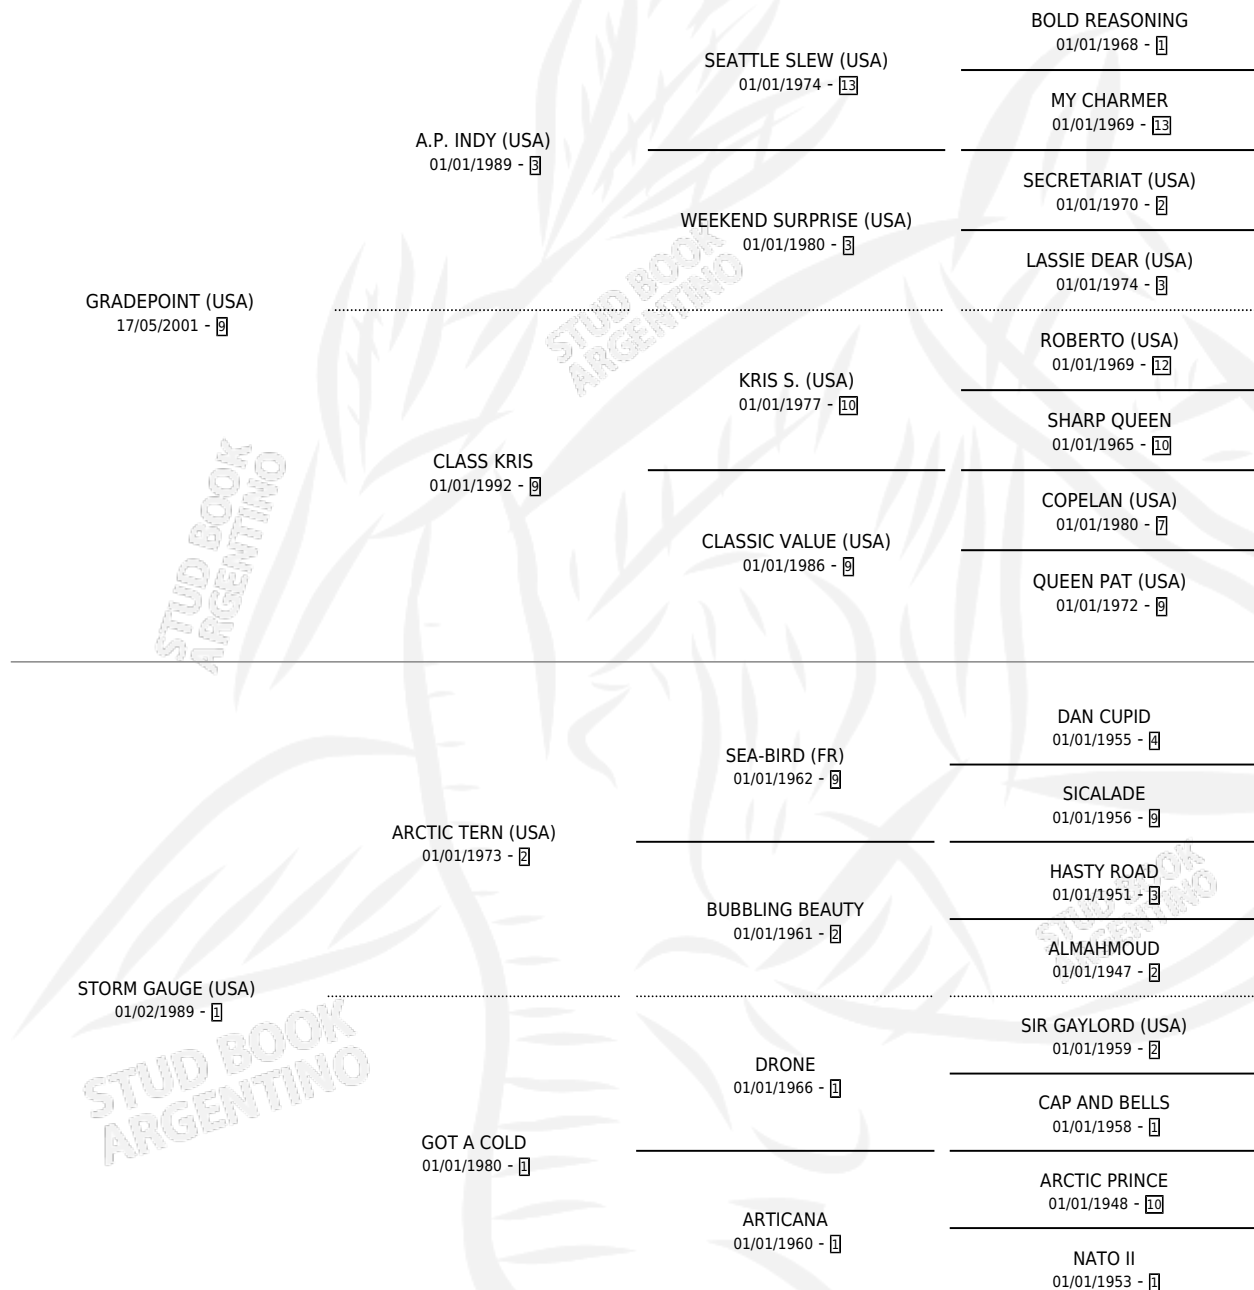

MAGA INT

por **GRADEPOINT (USA)** y **STORM GAUGE (USA)** por **ARCTIC TERN (USA)**

Argentina · Hembra · Zaino · SP · 07/10/2006
Familia 1-w · Volumen 39

ESTADO

TIPIFICACIÓN SANGUÍNEA	X
TIPIFICACIÓN POR ADN	✓
PASAPORTE	X
IDENTIFICACIÓN POR MICROCHIP	X
REPRODUCTOR	✓

Lugar de nacimiento: Caryjuan
Criador: Caryjuan

~

HIJOS

	MACHOS	HEMBRAS
2 NACIERON	0	2
1 CORRIERON	0	1

SIN ACTUACIONES

PEDIGREE

CAMPAÑA

Solo carreras oficiales de Argentina