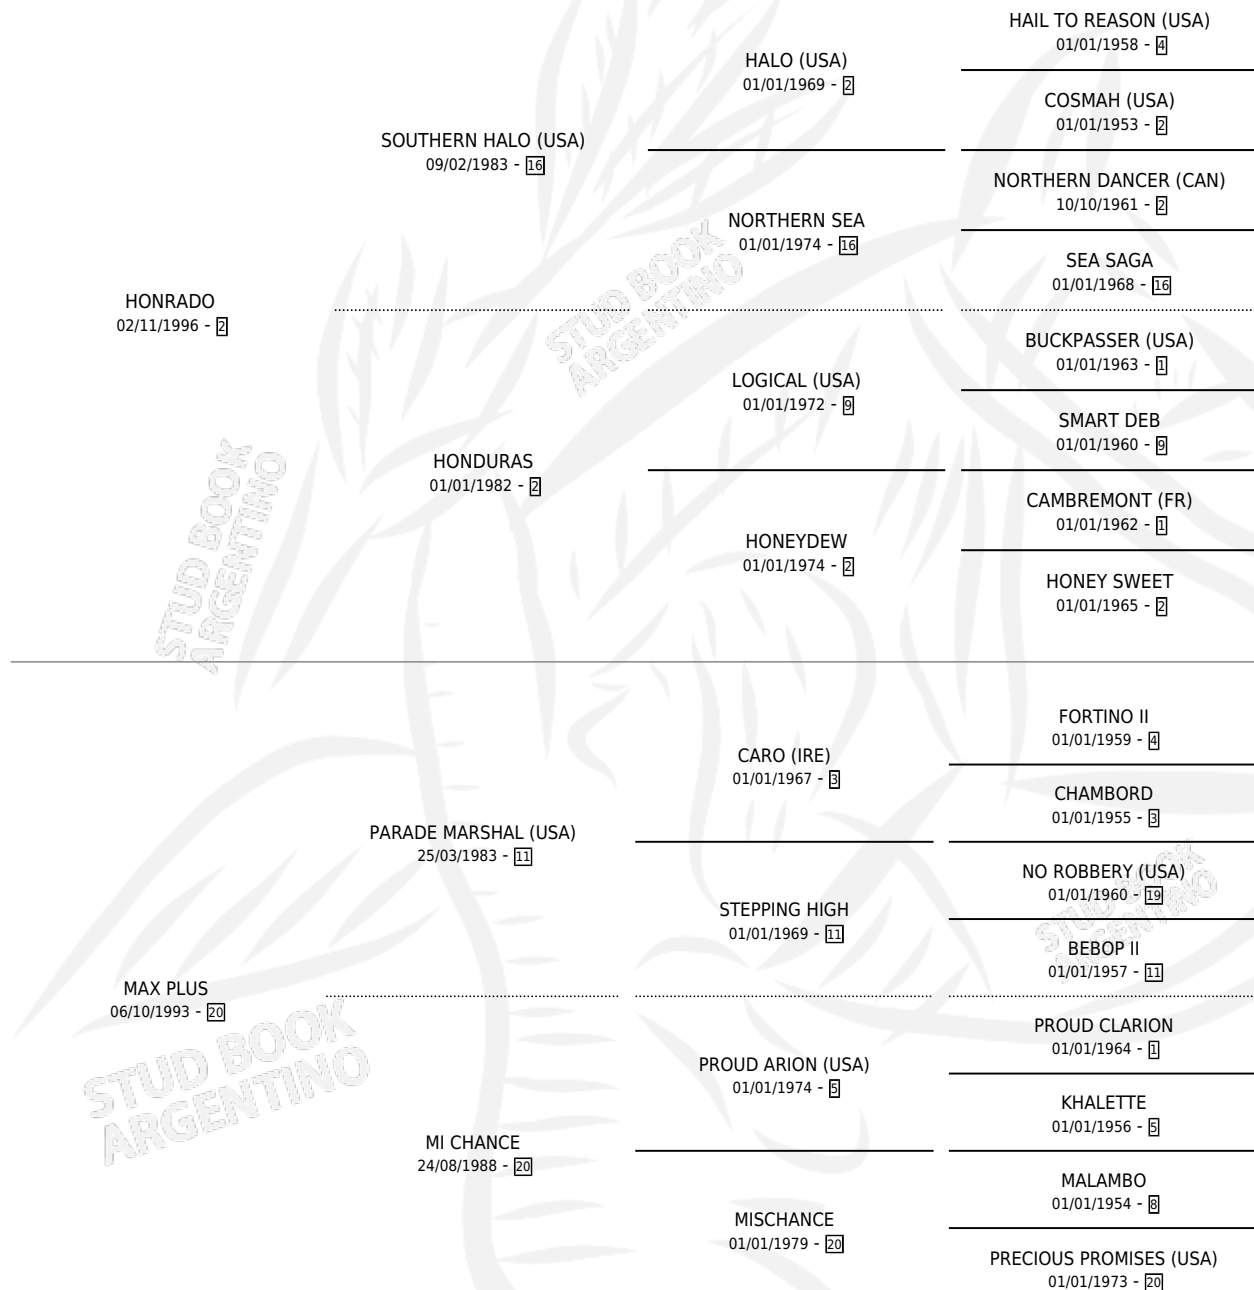

HON MISTERIOSO

por HONRADO y MAX PLUS por PARADE MARSHAL (USA)

Argentina · Macho · Zaino Doradillo · SP · 11/09/2006
Familia 20 · Volumen 39

ESTADO

TIPIFICACIÓN SANGUÍNEA	X
TIPIFICACIÓN POR ADN	✓
PASAPORTE	✓
IDENTIFICACIÓN POR MICROCHIP	X
REPRODUCTOR	X

Lugar de nacimiento: Las Taperas
Criador: Garaventa Marcos Sucesion

PEDIGREE

CAMPAÑA

Solo carreras oficiales de Argentina

POR EDAD

EDAD	CC	1°	2°	3°	4°	5°	NP	CLC	CLG	CLCG1	CLGG1	IMPORTE	GANANCIA / CC
5 AÑOS	1	0	0	0	0	0	1	0	0	0	0	\$0	\$0
TOTALES	1	0	0	0	0	0	1	0	0	0	0	\$0	\$0
%		0.0%	0.0%	0.0%	0.0%	0.0%	100%	0.0%	0.0%	0.0%	0.0%		