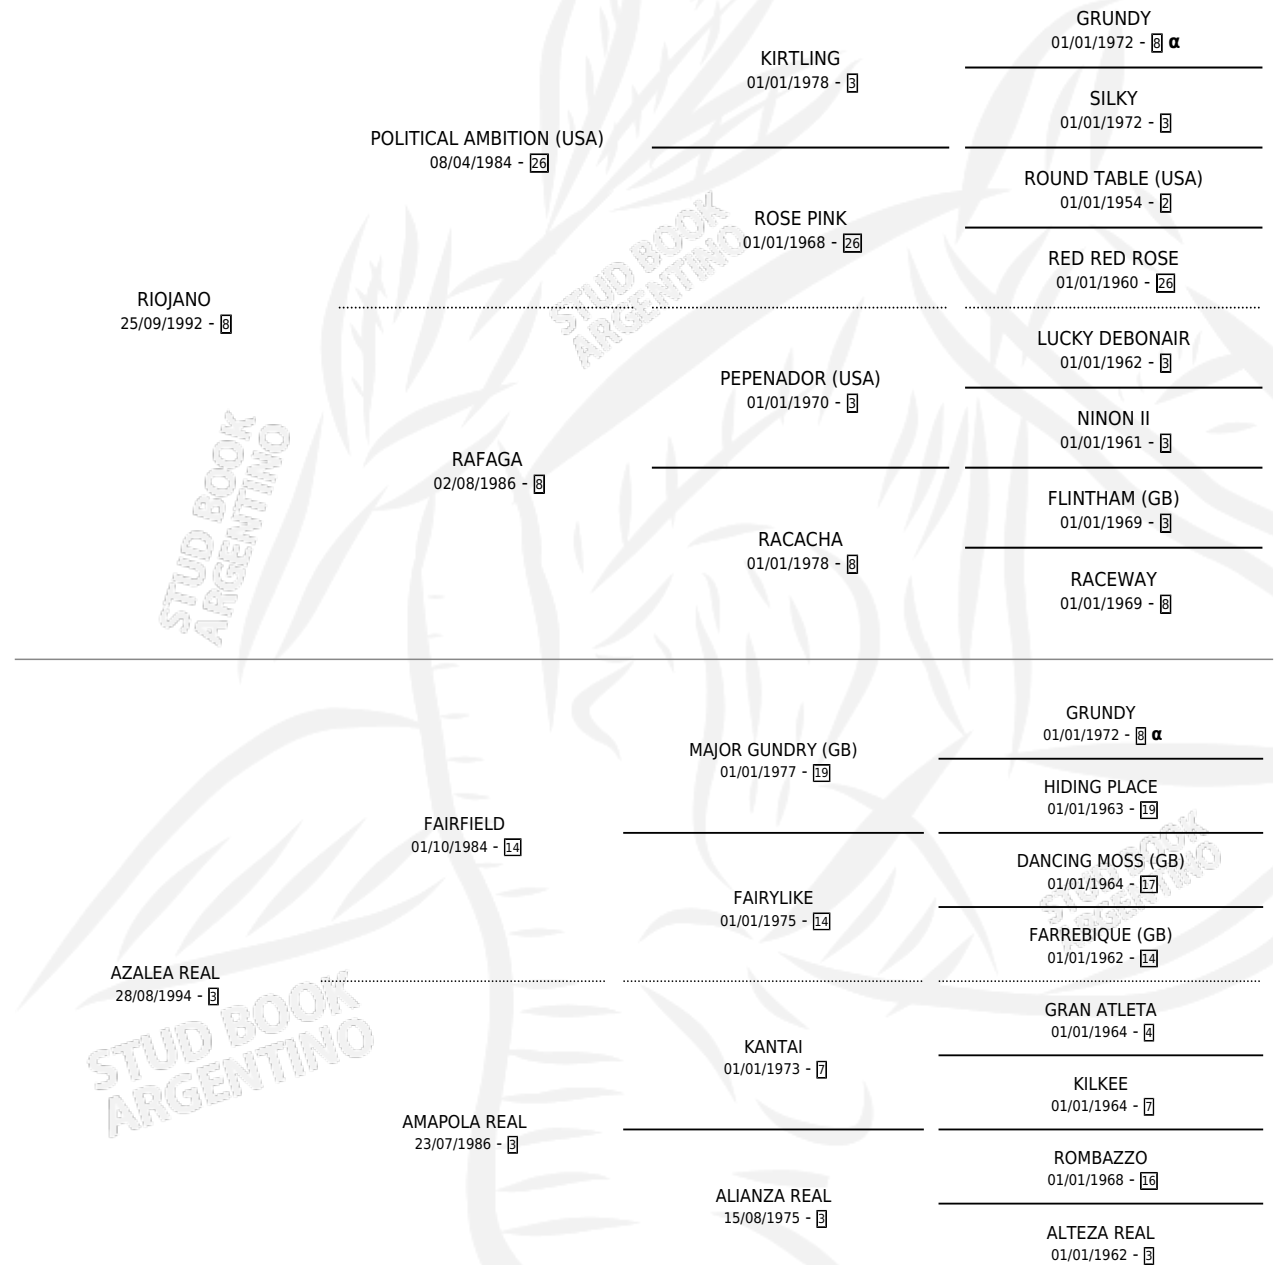

# ALBOROTO REAL

por RIOJANO y AZALEA REAL por FAIRFIELD

Argentina · Macho · Zaino · SP · 29/09/2006  
Familia 3-j · Volumen 39

## ESTADO

TIPIFICACIÓN SANGUÍNEA	X
TIPIFICACIÓN POR ADN	✓
PASAPORTE	X
IDENTIFICACIÓN POR MICROCHIP	X
REPRODUCTOR	X

**Lugar de nacimiento:** Rauquen  
**Criador:** Cendoya Jose N

## PEDIGREE

INBREEDING : α