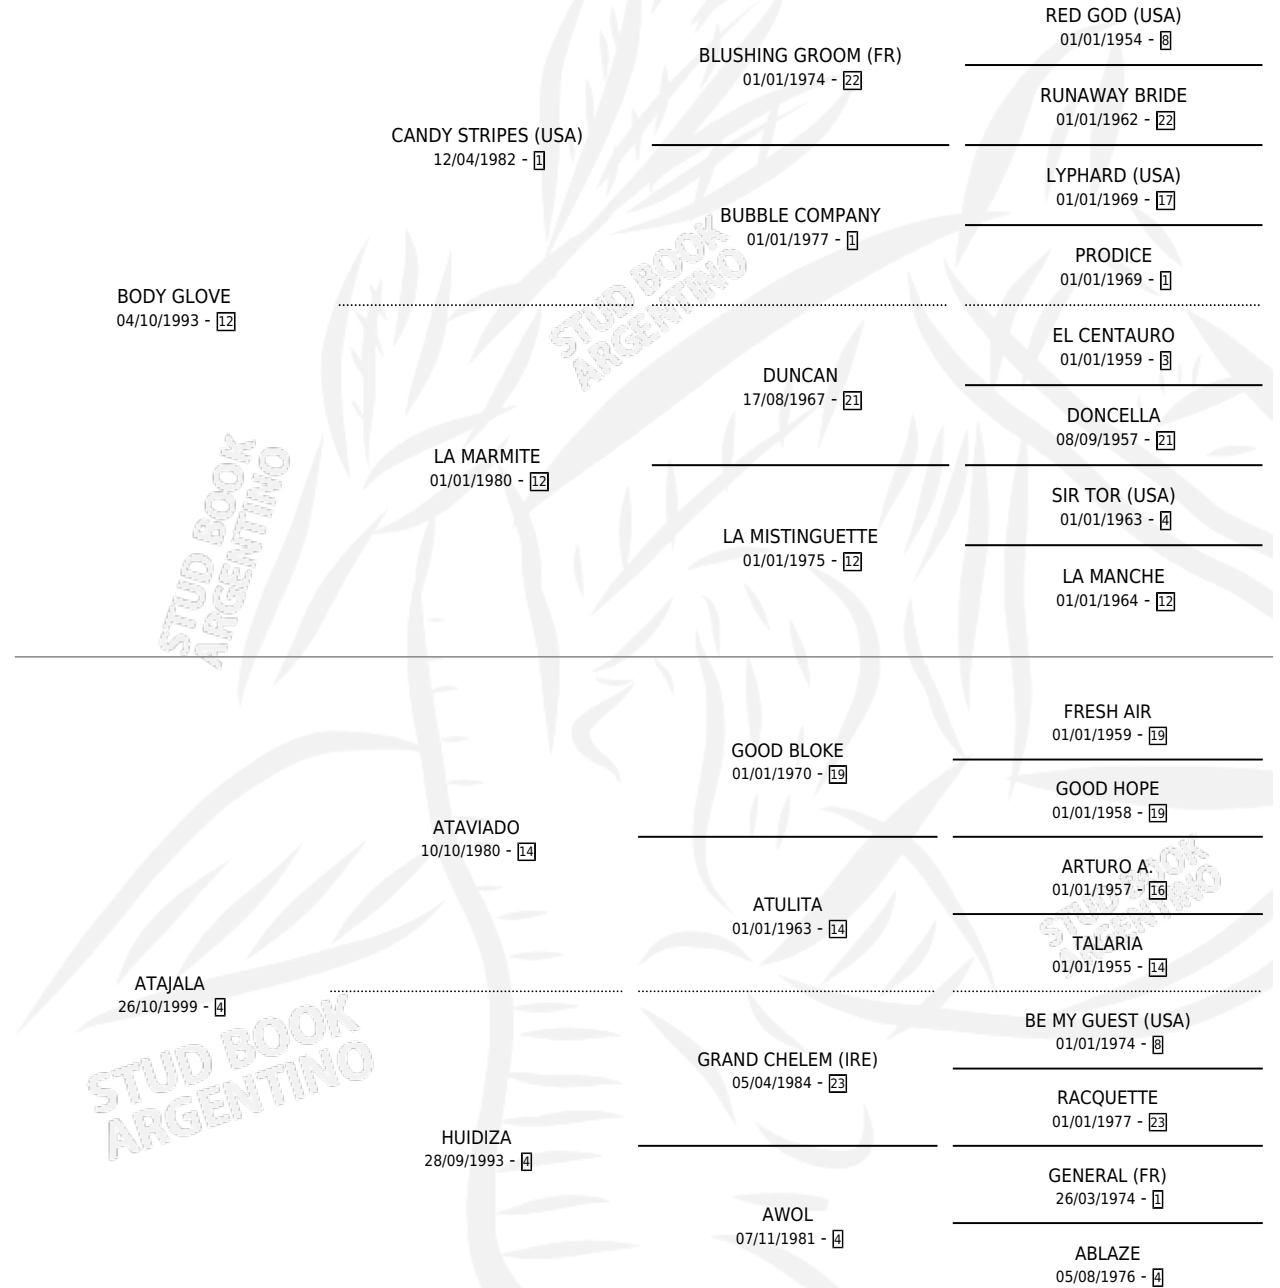

BODY HUIDA

por **BODY GLOVE** y **ATAJALA** por **ATAVIADO**

Argentina · Hembra · Zaino · SP · 30/09/2006
Familia 4-c · Volumen 39

ESTADO

TIPIFICACIÓN SANGUÍNEA	X
TIPIFICACIÓN POR ADN	✓
PASAPORTE	X
IDENTIFICACIÓN POR MICROCHIP	X
REPRODUCTOR	X

Lugar de nacimiento: Don Yayo
Criador: Solveyra Eduardo Alfredo

PEDIGREE

BODY HUIDA

Datos oficiales del Stud Book Argentino

Documento generado el 11/06/2026

studbook.org.ar