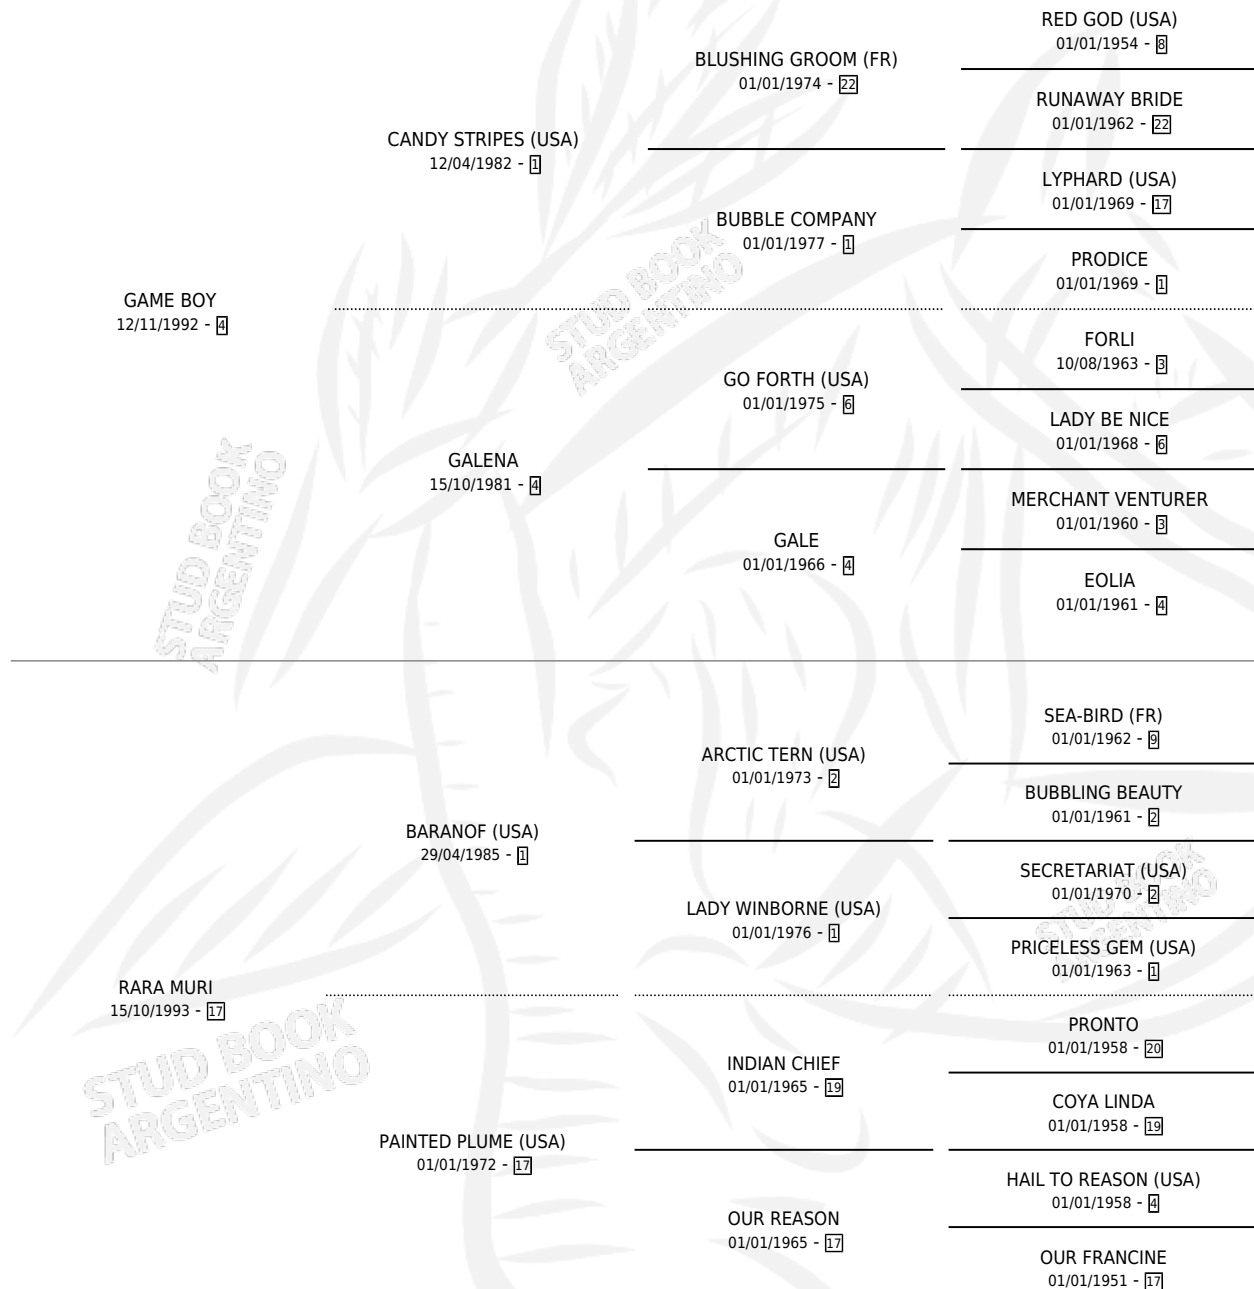

INDIA RELMU

por **GAME BOY** y **RARA MURI** por **BARANOF (USA)**

Argentina · Hembra · Alazan · SP · 26/09/2006
Familia 17-b · Volumen 39

ESTADO

TIPIFICACIÓN SANGUÍNEA	X
TIPIFICACIÓN POR ADN	✓
PASAPORTE	X
IDENTIFICACIÓN POR MICROCHIP	X
REPRODUCTOR	✓

Lugar de nacimiento: Mac Gregor

Criador: Mac Gregor

~

HIJOS

	MACHOS	HEMBRAS
4 NACIERON	4	0

SIN ACTUACIONES

PEDIGREE

CAMPAÑA

Solo carreras oficiales de Argentina

POR EDAD

EDAD	CC	1°	2°	3°	4°	5°	NP	CLC	CLG	CLCG1	CLGG1	IMPORTE	GANANCIA / CC
3 AÑOS	2	0	0	0	0	0	2	0	0	0	0	\$0	\$0
7 AÑOS	1	0	0	0	0	1	0	0	0	0	0	\$630	\$630
TOTALES	3	0	0	0	0	1	2	0	0	0	0	\$630	\$210
%		0.0%	0.0%	0.0%	0.0%	33.3%	66.7%	0.0%	0.0%	0.0%	0.0%		