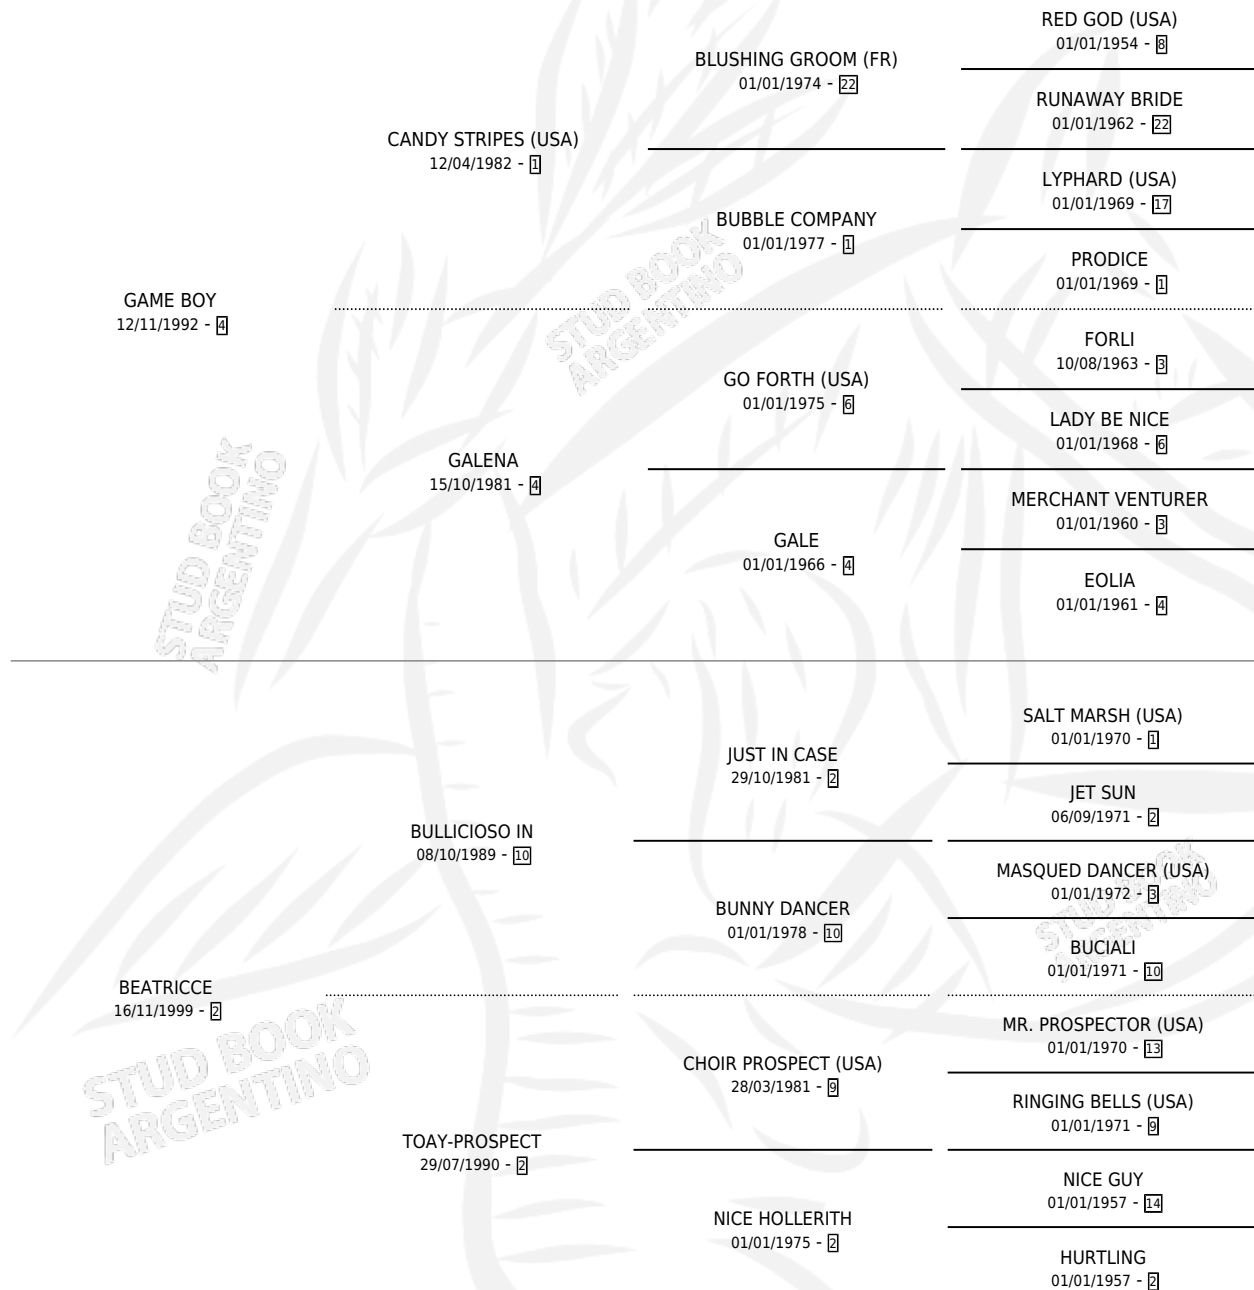

GAME BEATRICE

por GAME BOY y BEATRICCE por BULLICIOSO IN

Argentina · Hembra · Alazan · SP · 13/10/2006
Familia 2-h · Volumen 39

ESTADO

TIPIFICACIÓN SANGUÍNEA	X
TIPIFICACIÓN POR ADN	✓
PASAPORTE	✓
IDENTIFICACIÓN POR MICROCHIP	X
REPRODUCTOR	✓

Lugar de nacimiento: Campo particular

Criador: Sin dato

~

HIJOS

	MACHOS	HEMBRAS
1 NACIERON	1	0

SIN ACTUACIONES

PEDIGREE

CAMPAÑA

Solo carreras oficiales de Argentina

POR EDAD

EDAD	CC	1°	2°	3°	4°	5°	NP	CLC	CLG	CLCG1	CLGG1	IMPORTE	GANANCIA / CC
3 AÑOS	6	1	1	2	1	0	1	0	0	0	0	\$40,800	\$6,800
TOTALES	6	1	1	2	1	0	1	0	0	0	0	\$40,800	\$6,800
%		16.7%	16.7%	33.3%	16.7%	0.0%	16.7%	0.0%	0.0%	0.0%	0.0%		