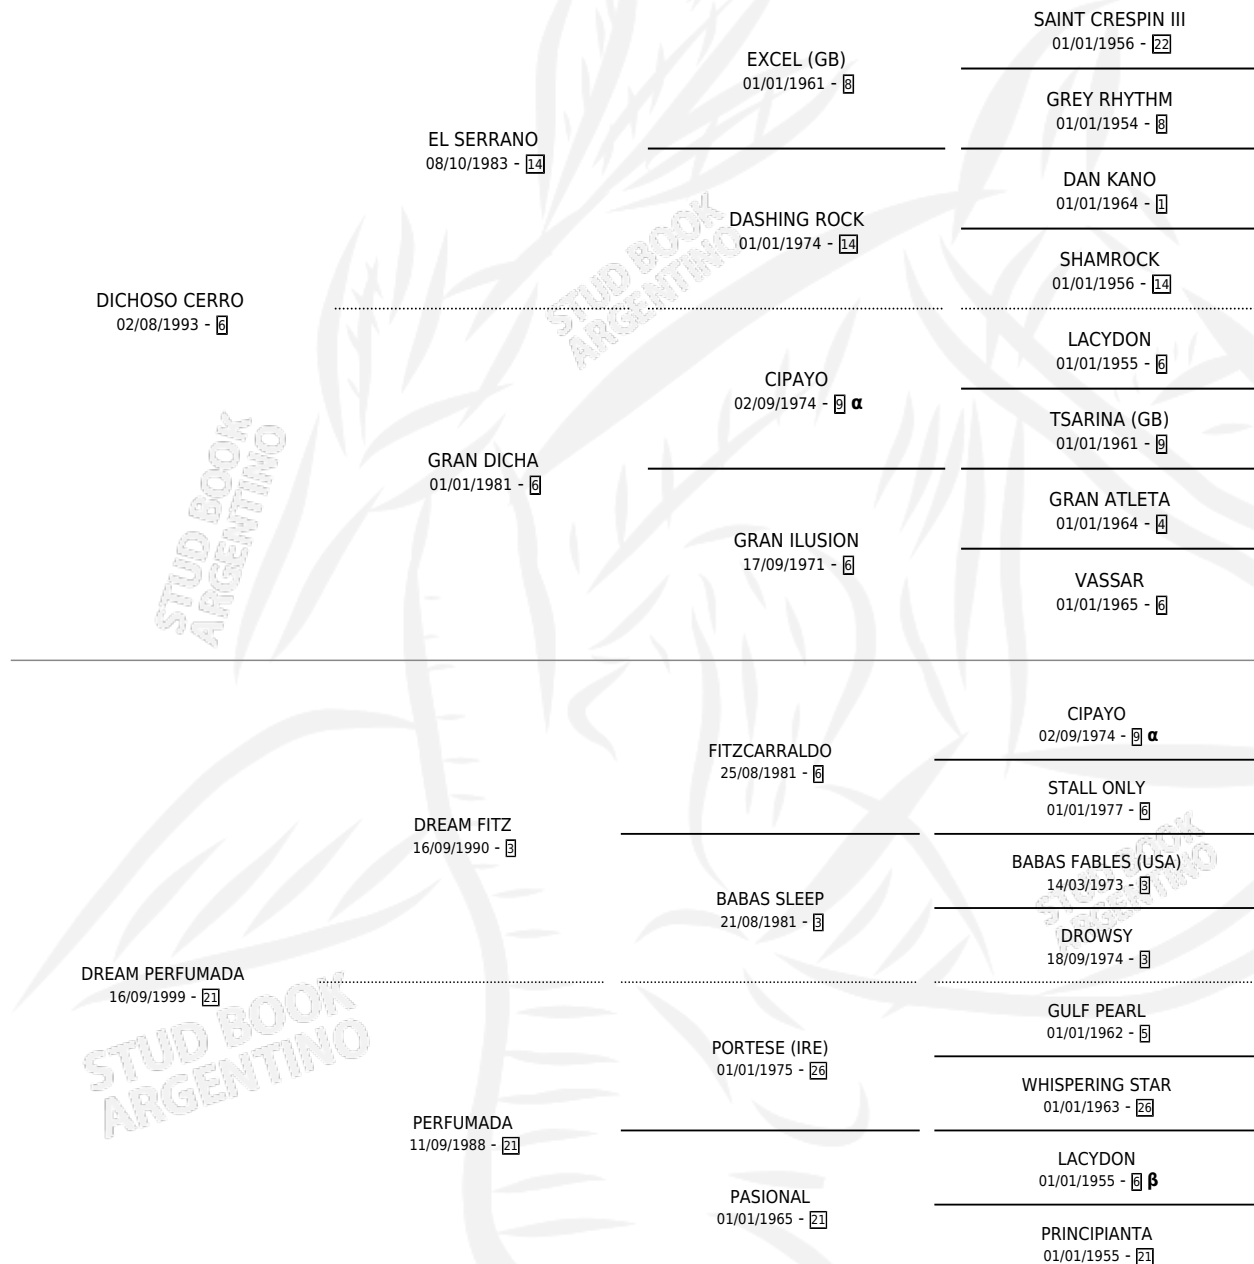

DICHO PERFUME

por **DICHOSO CERRO** y **DREAM PERFUMADA** por **DREAM FITZ**

Argentina · Macho · Alazan · SP · 09/10/2006
Familia 21 · Volumen 39

ESTADO

TIPIFICACIÓN SANGUÍNEA	X
TIPIFICACIÓN POR ADN	✓
PASAPORTE	X
IDENTIFICACIÓN POR MICROCHIP	X
REPRODUCTOR	X

Lugar de nacimiento: Campo Sur
Criador: Sin dato

PEDIGREE

INBREEDING : α, β

DICHO PERFUME

Datos oficiales del Stud Book Argentino

Documento generado el 06/05/2026

studbook.org.ar