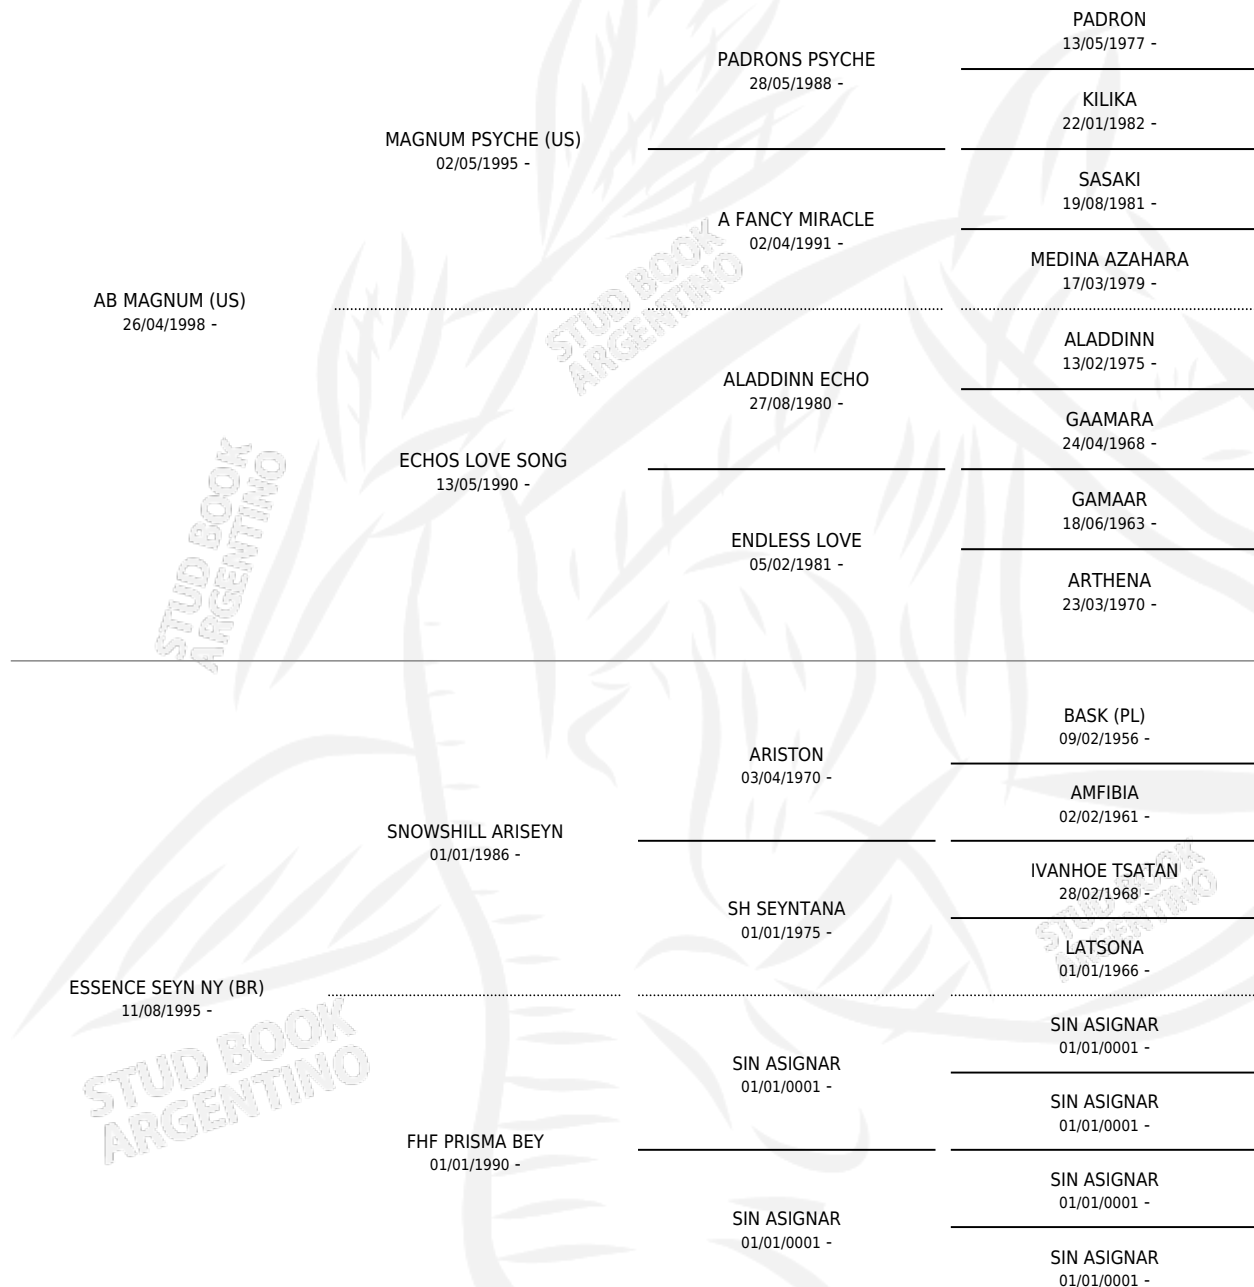

Lugar de nacimiento: Cuatro Estrellas

Criador: Cuatro Estrellas

~

HIJOS

	MACHOS	HEMBRAS
4 NACIERON	1	3
SIN ACTUACIONES		

PEDIGREE

S

mientos 4 / Efectividad 50.00%