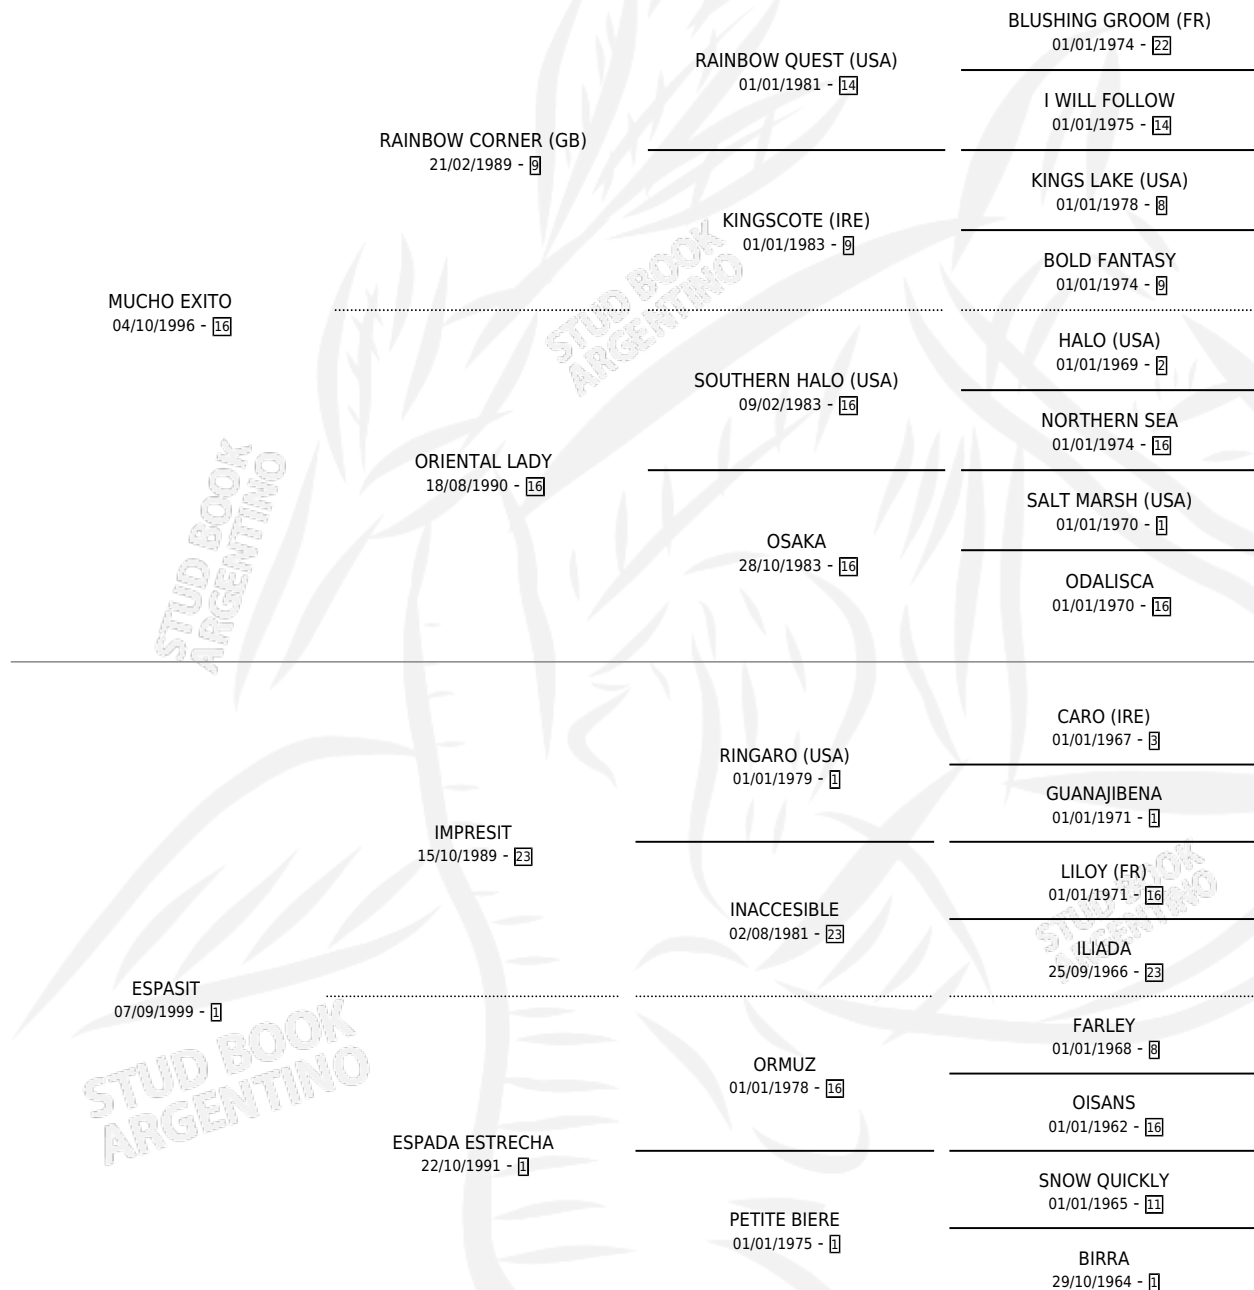

LA GRAN YULI

por **MUCHO EXITO** y **ESPASIT** por **IMPRESIT**

Argentina · Hembra · Zaino · SP · 09/10/2006
Familia 1-a · Volumen 39

ESTADO

TIPIFICACIÓN SANGUÍNEA	X
TIPIFICACIÓN POR ADN	✓
PASAPORTE	✓
IDENTIFICACIÓN POR MICROCHIP	X
REPRODUCTOR	✓

Lugar de nacimiento: La Yuli

Criador: Marcel Juan Ramon

~

HIJOS

	MACHOS	HEMBRAS
3 NACIERON	2	1
1 CORRIERON	0	1

SIN ACTUACIONES

PEDIGREE

CAMPAÑA

Solo carreras oficiales de Argentina

POR EDAD

EDAD	CC	1°	2°	3°	4°	5°	NP	CLC	CLG	CLCG1	CLGG1	IMPORTE	GANANCIA / CC
3 AÑOS	3	0	0	0	0	1	2	0	0	0	0	\$1,100	\$367
4 AÑOS	1	0	0	0	0	0	1	0	0	0	0	\$0	\$0
TOTALES	4	0	0	0	0	1	3	0	0	0	0	\$1,100	\$275
%		0.0%	0.0%	0.0%	0.0%	25.0%	75.0%	0.0%	0.0%	0.0%	0.0%		