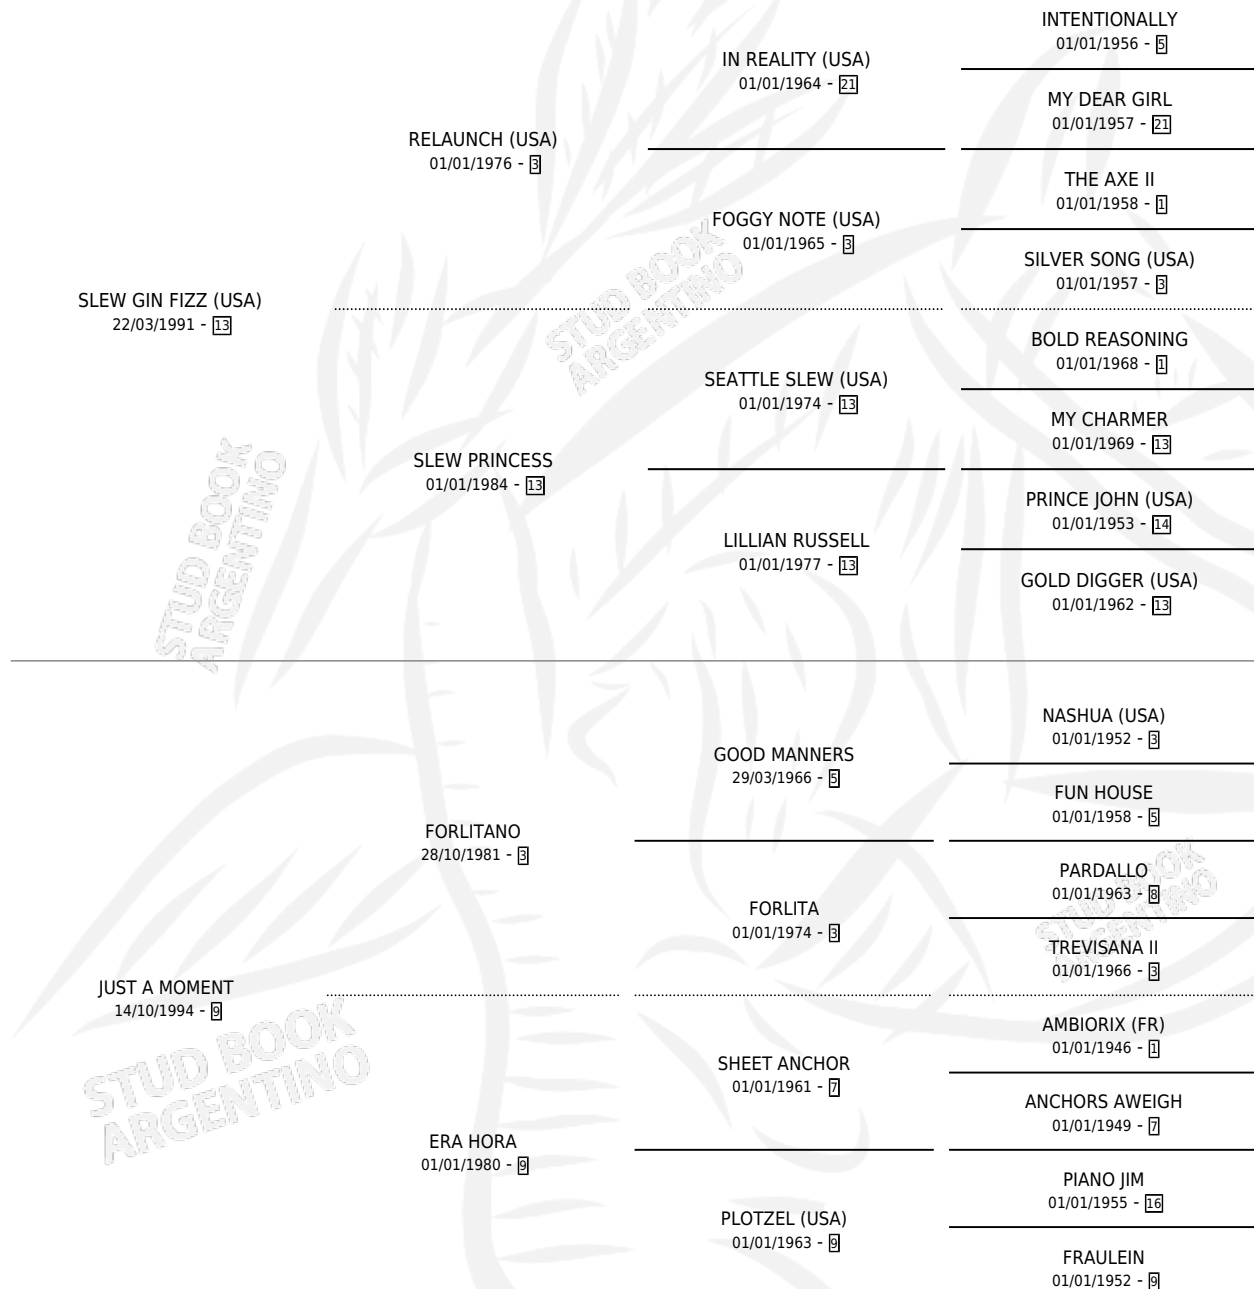

MISS MOMENT

por **SLEW GIN FIZZ (USA)** y **JUST A MOMENT** por **FORLITANO**

Argentina · Hembra · Zaino · SP · 27/09/2006
Familia 9-e · Volumen 39

ESTADO

TIPIFICACIÓN SANGUÍNEA	X
TIPIFICACIÓN POR ADN	✓
PASAPORTE	✓
IDENTIFICACIÓN POR MICROCHIP	X
REPRODUCTOR	✓

Lugar de nacimiento: San Jose del Socorro
Criador: San Jose de El Socorro Saayc

~

HIJOS

	MACHOS	HEMBRAS
2 NACIERON	1	1
SIN ACTUACIONES		

PEDIGREE

CAMPAÑA

Solo carreras oficiales de Argentina

POR EDAD