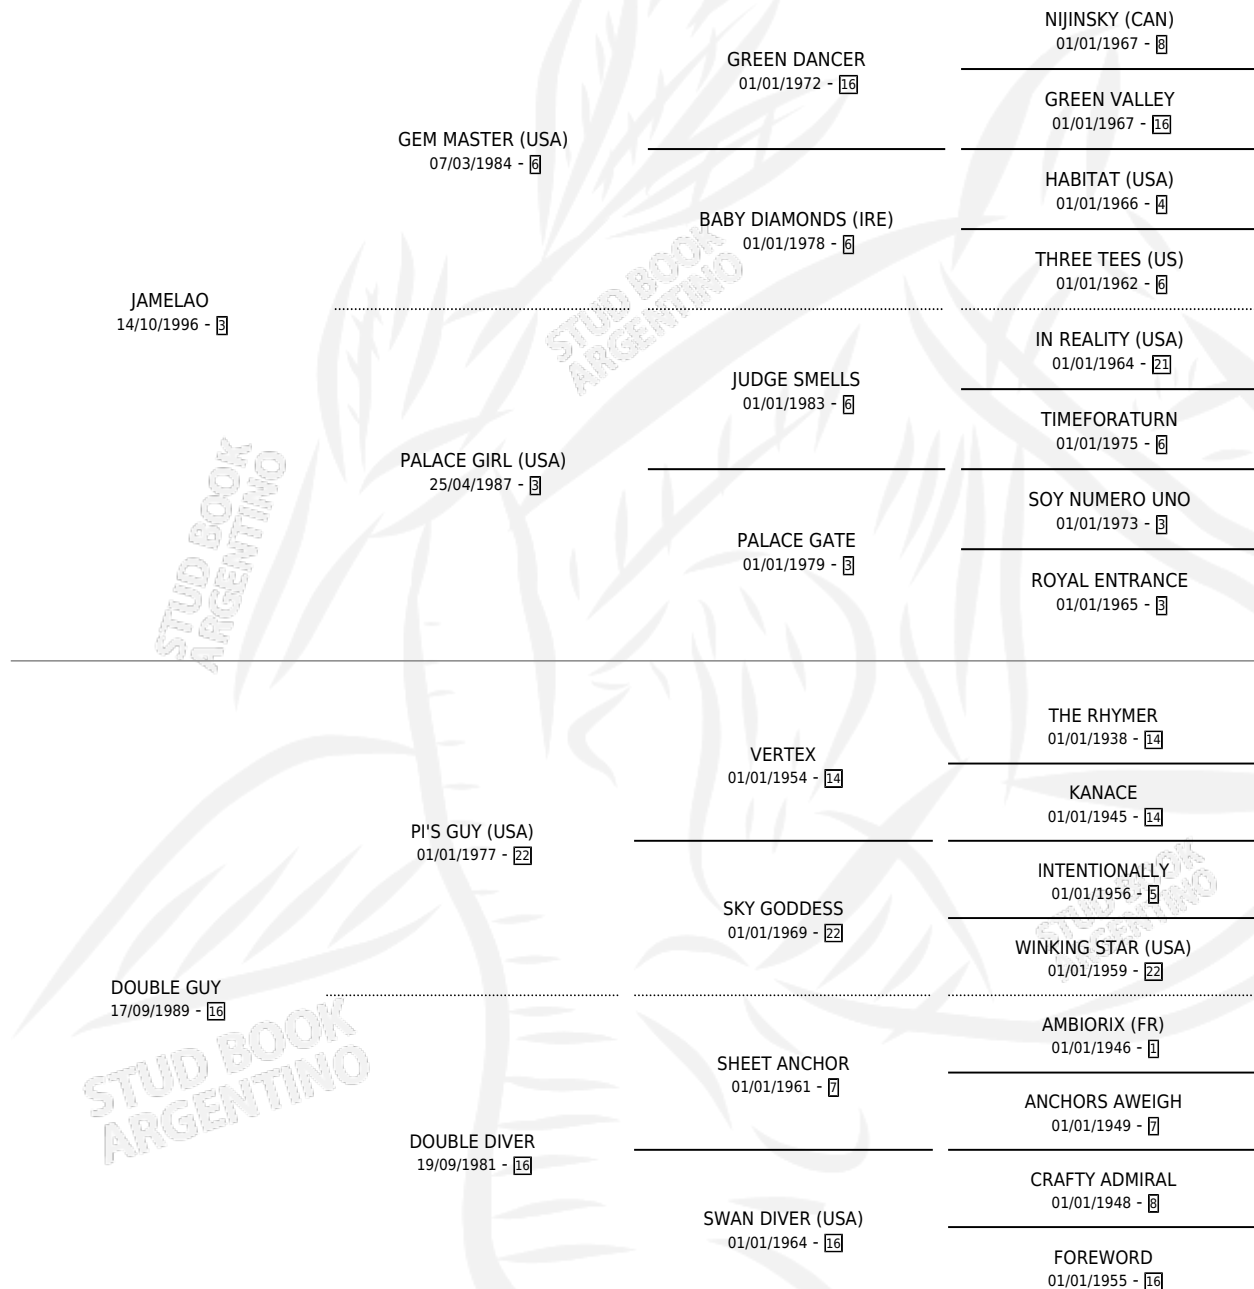

DOUBLE JAMELAO

por JAMELAO y DOUBLE GUY por PI'S GUY (USA)

Argentina · Macho · Zaino · SP · 22/09/2006
Familia 16-h · Volumen 39

ESTADO

TIPIFICACIÓN SANGUÍNEA	X
TIPIFICACIÓN POR ADN	✓
PASAPORTE	✓
IDENTIFICACIÓN POR MICROCHIP	X
REPRODUCTOR	X

Lugar de nacimiento: San Jose del Socorro

Criador: San Jose de El Socorro Saayc

PEDIGREE

DOUBLE JAMELAO

Datos oficiales del Stud Book Argentino

Documento generado el 11/06/2026

studbook.org.ar