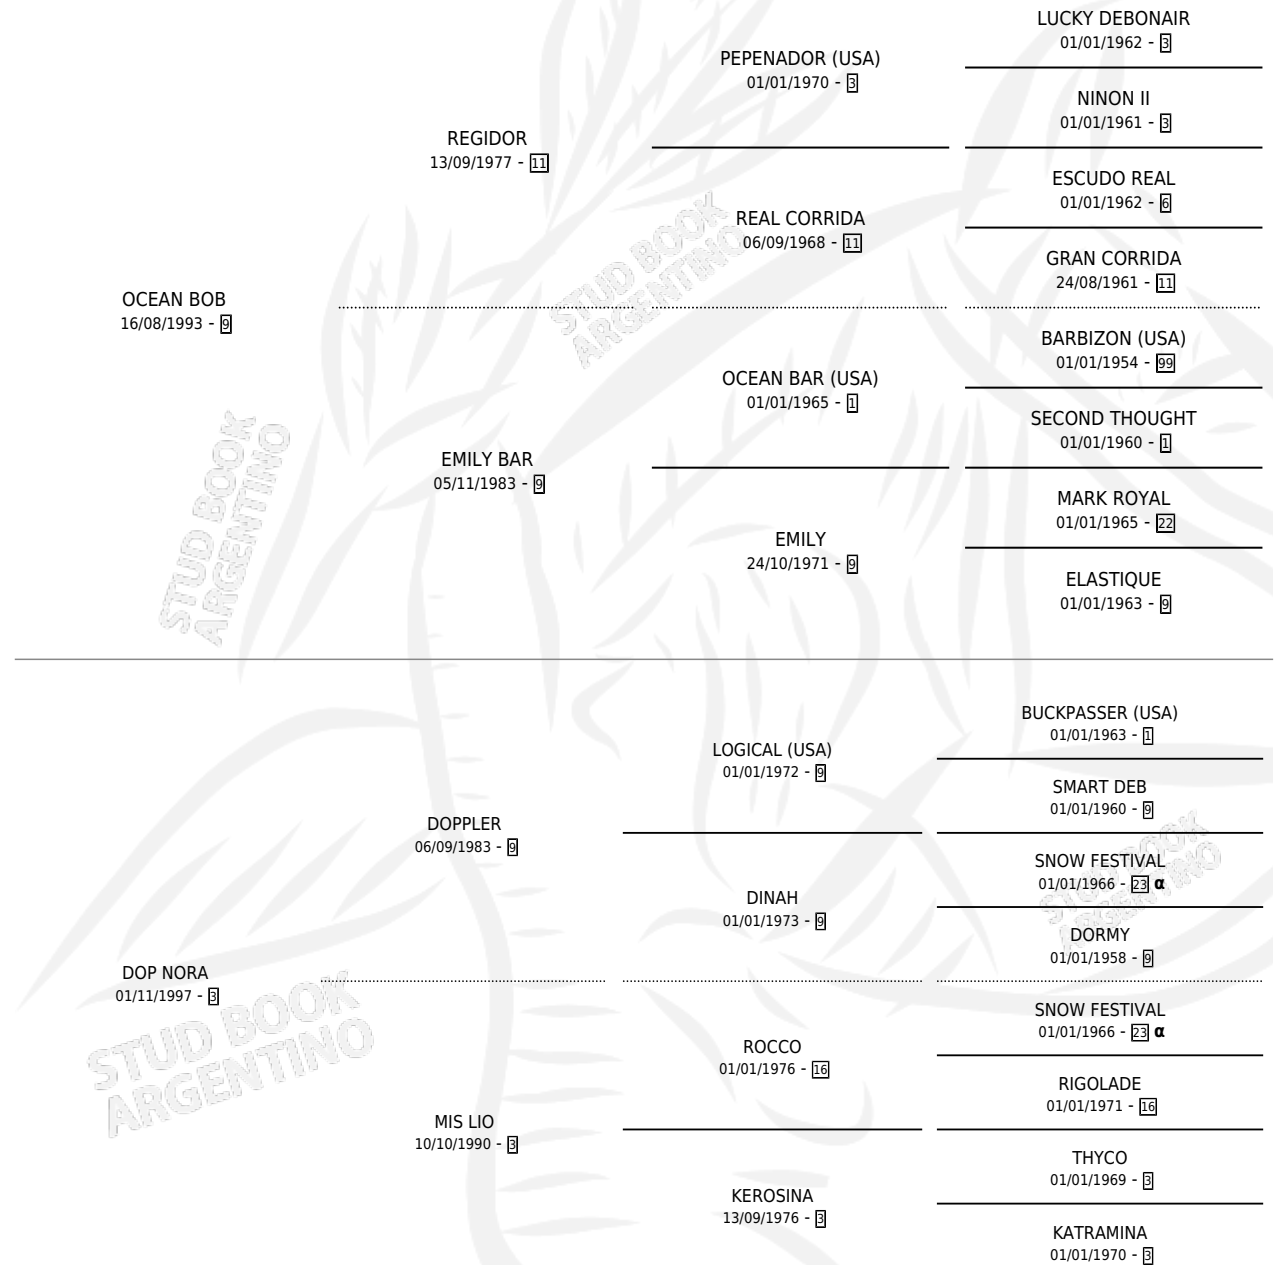

DOP BOB

por OCEAN BOB y DOP NORA por DOPPLER

Argentina · Macho · Alazan · SP · 02/10/2006
Familia 3-n · Volumen 39

ESTADO

TIPIFICACIÓN SANGUÍNEA	X
TIPIFICACIÓN POR ADN	✓
PASAPORTE	✓
IDENTIFICACIÓN POR MICROCHIP	X
REPRODUCTOR	X

Lugar de nacimiento: Los Prados

Criador: La Tana Del Lupo

PEDIGREE

INBREEDING : α

DOP BOB

Datos oficiales del Stud Book Argentino

Documento generado el 10/05/2026

studbook.org.ar