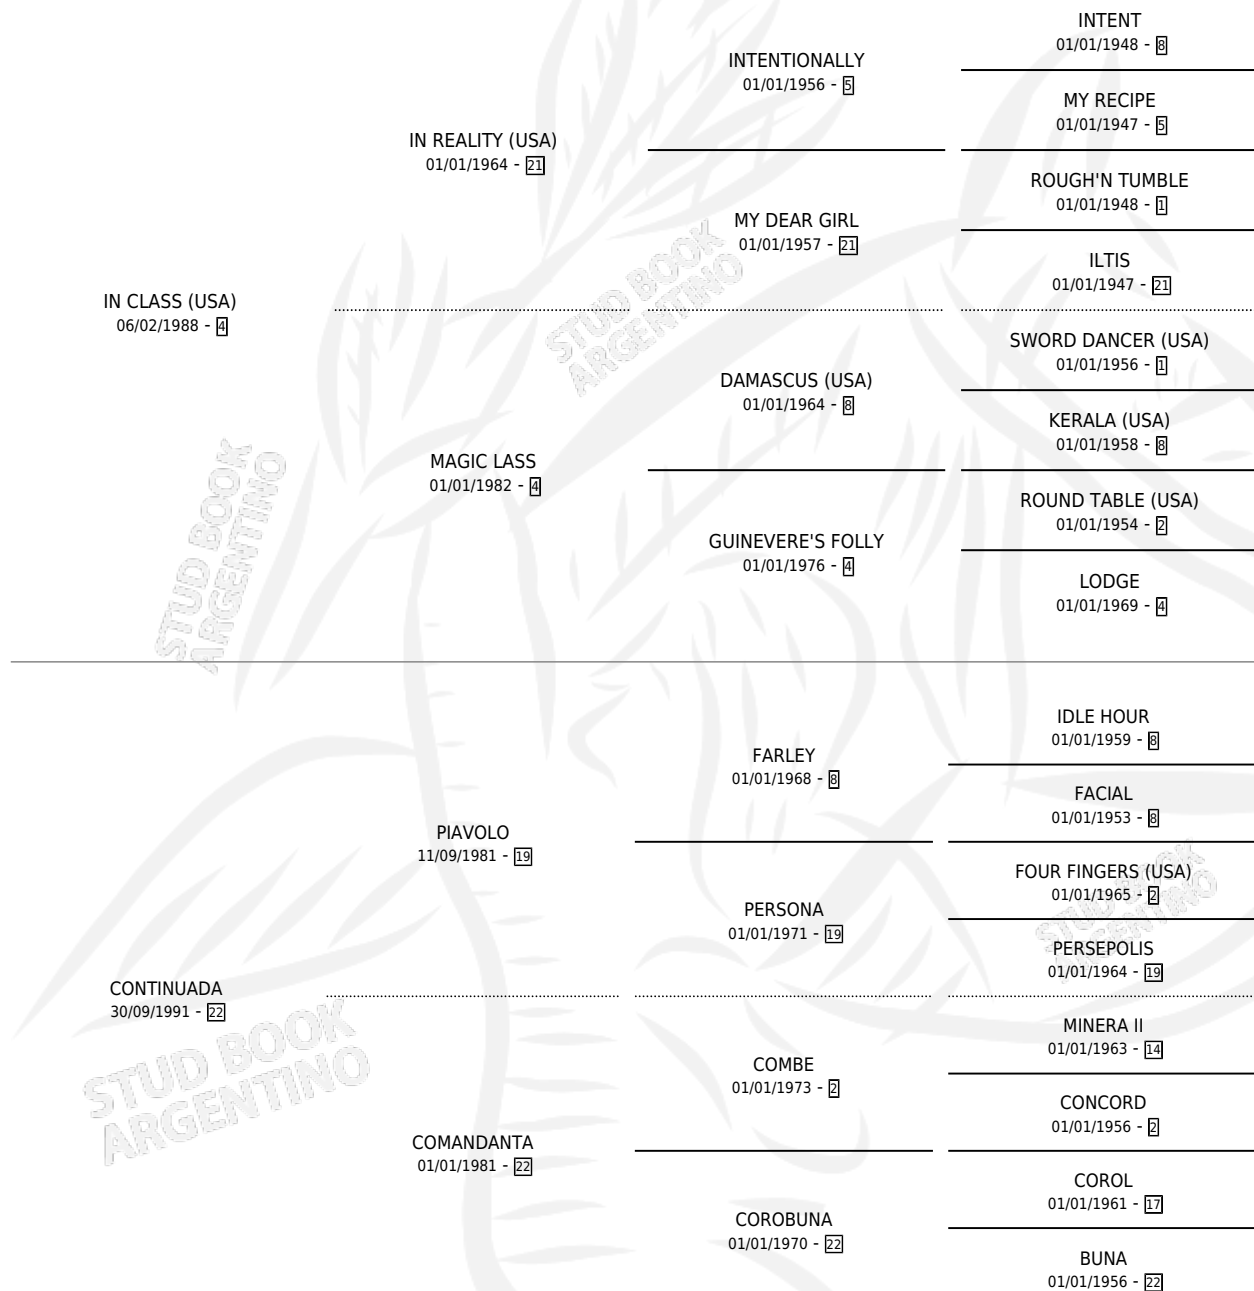

VOY DE UNA

por IN CLASS (USA) y CONTINUADA por PIAVOLO

Argentina · Hembra · Zaino · SP · 12/10/2006
Familia 22-b · Volumen 39

ESTADO

TIPIFICACIÓN SANGUÍNEA	X
TIPIFICACIÓN POR ADN	✓
PASAPORTE	X
IDENTIFICACIÓN POR MICROCHIP	X
REPRODUCTOR	X

Lugar de nacimiento: Don Florentino

Criador: Don Florentino

PEDIGREE

VOY DE UNA

Datos oficiales del Stud Book Argentino

Documento generado el 12/05/2026

studbook.org.ar