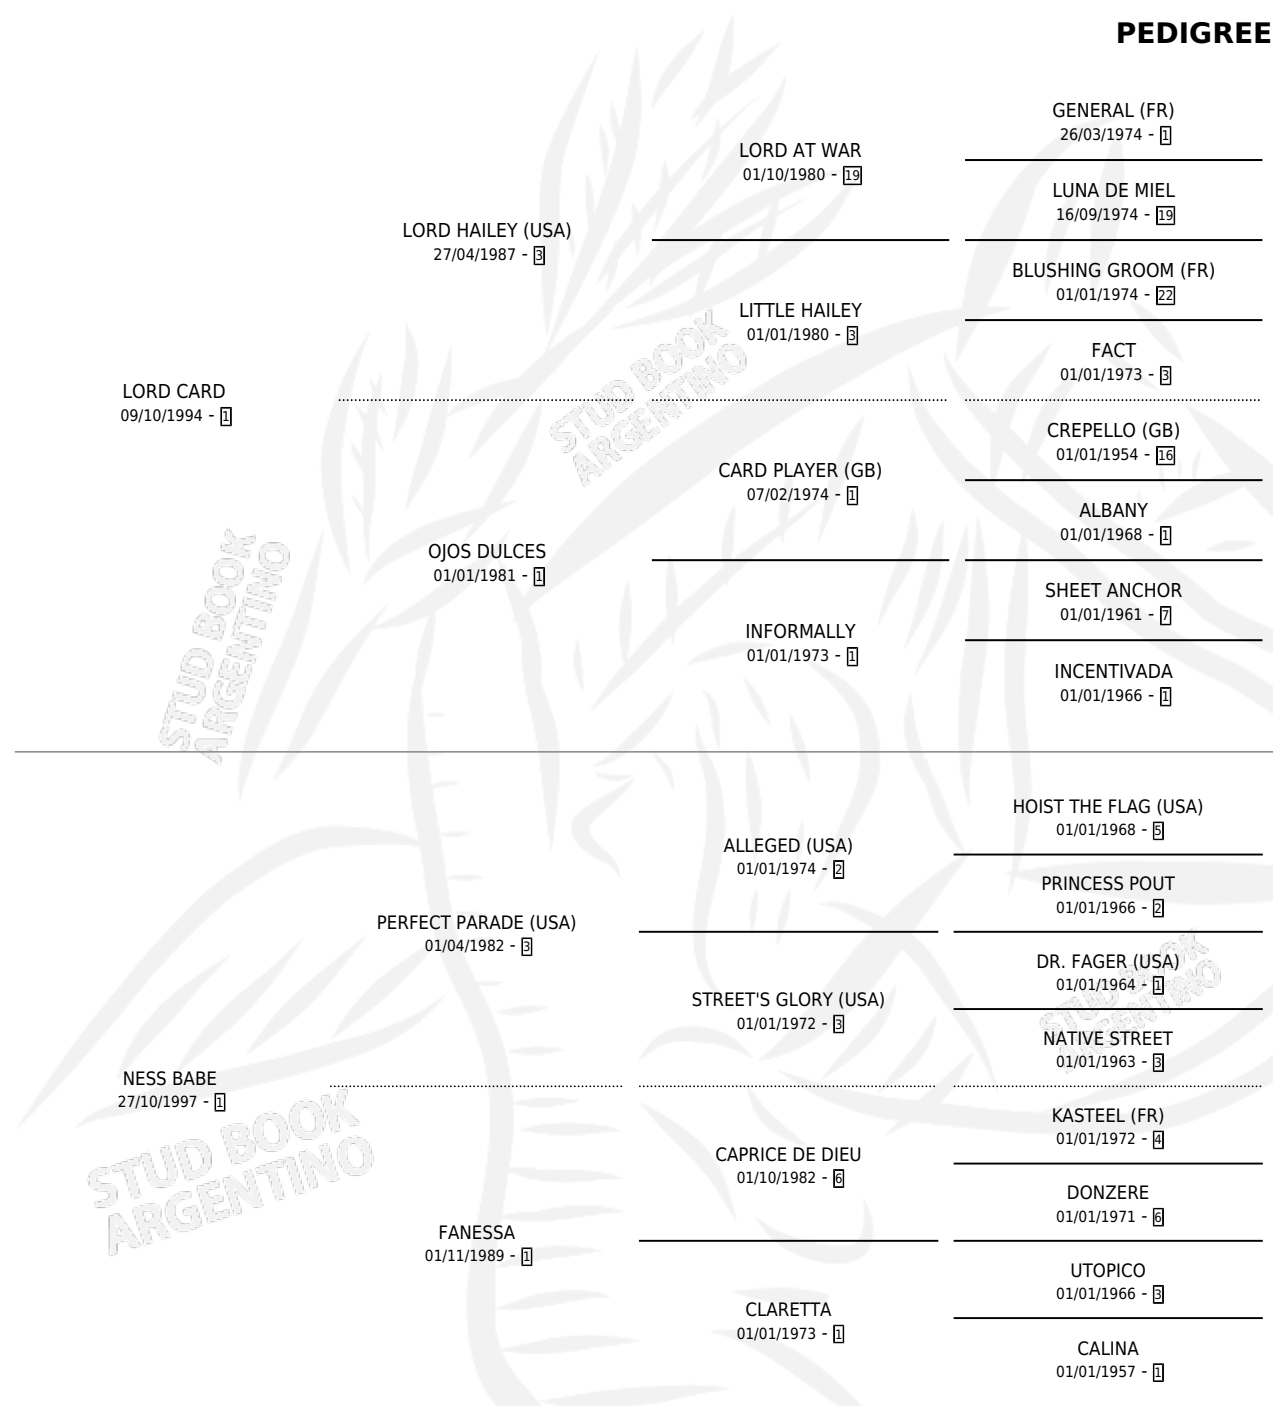

MITICA CARD

por LORD CARD y NESS BABE por PERFECT PARADE
(USA)

Argentina · Hembra · Zaino o Tordillo · SP · 23/09/2006
Familia 1-j · Volumen 39

ESTADO

TIPIFICACIÓN SANGUÍNEA	X
TIPIFICACIÓN POR ADN	X
PASAPORTE	X
IDENTIFICACIÓN POR MICROCHIP	X
REPRODUCTOR	X

Lugar de nacimiento: Mabel Leonor

Criador: Mabel Leonor

PEDIGREE