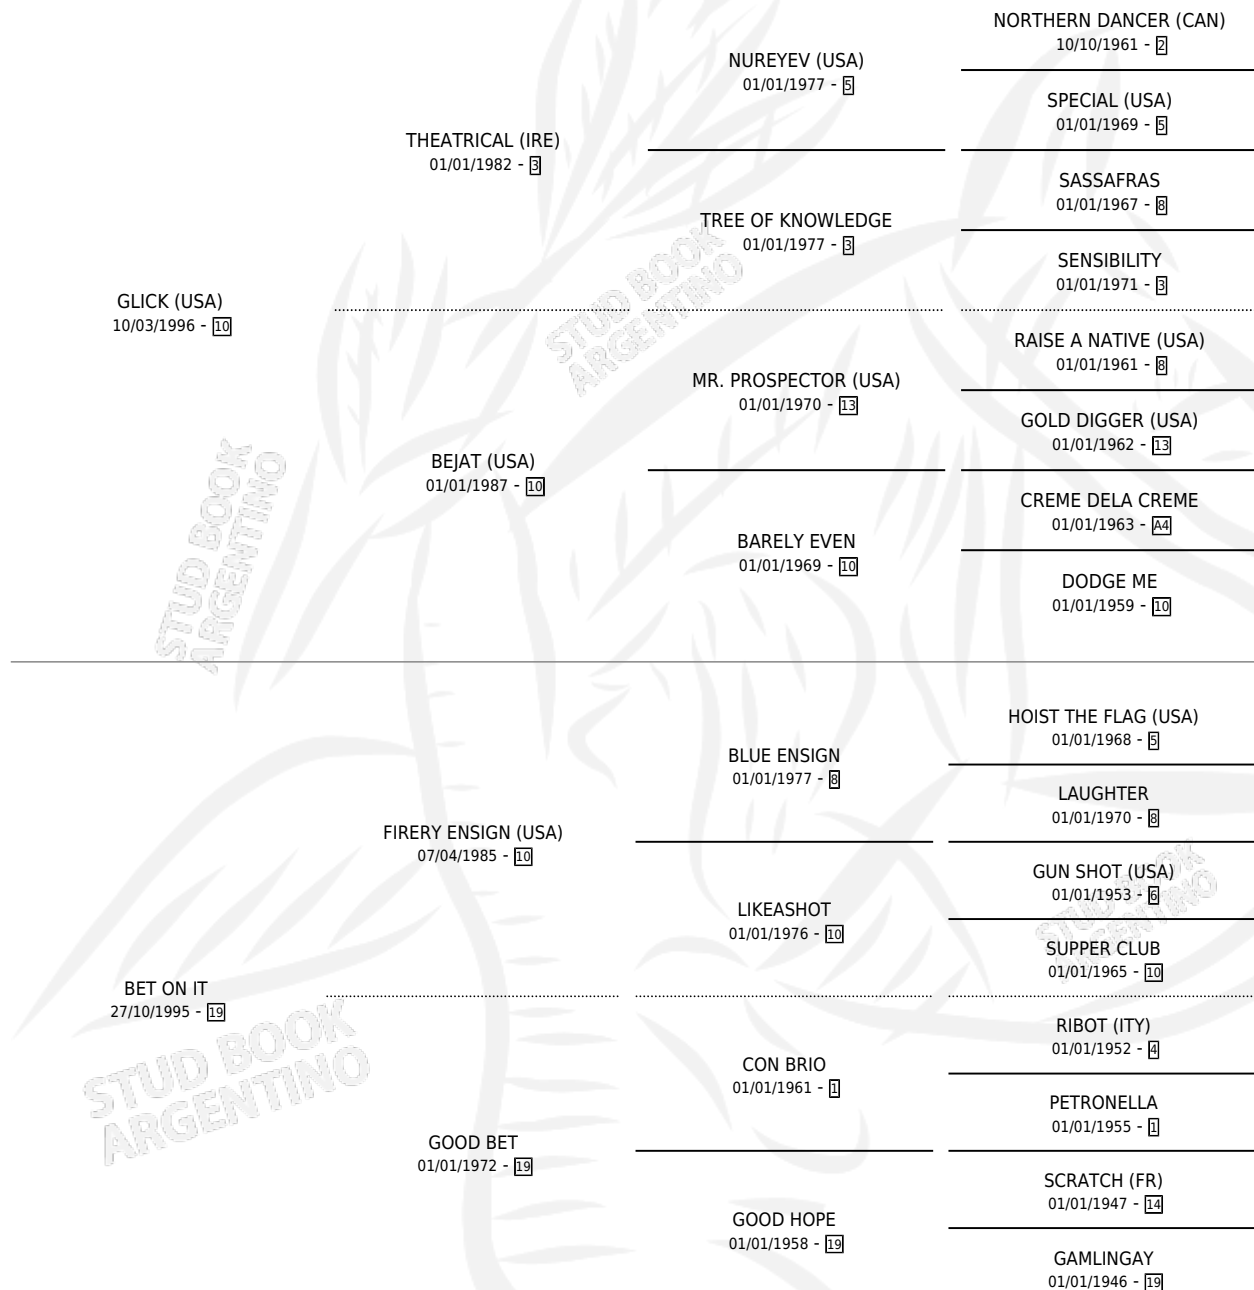

BET THE PICK

por GLICK (USA) y BET ON IT por FIRERY ENSIGN (USA)

Argentina · Macho · Zaino Negro · SP · 04/10/2006
Familia 19-c · Volumen 39

ESTADO

TIPIFICACIÓN SANGUÍNEA	X
TIPIFICACIÓN POR ADN	✓
PASAPORTE	X
IDENTIFICACIÓN POR MICROCHIP	X
REPRODUCTOR	X

Lugar de nacimiento: Los Durmientes

Criador: Los Durmientes

PEDIGREE

CAMPAÑA

Solo carreras oficiales de Argentina

POR EDAD

EDAD	CC	1°	2°	3°	4°	5°	NP	CLC	CLG	CLCG1	CLGG1	IMPORTE	GANANCIA / CC
5 AÑOS	11	1	0	0	2	1	7	0	0	0	0	\$31,200	\$2,836
6 AÑOS	10	1	2	1	1	0	5	0	0	0	0	\$47,457	\$4,746
7 AÑOS	3	0	0	0	0	0	3	0	0	0	0	\$0	\$0
TOTALES	24	2	2	1	3	1	15	0	0	0	0	\$78,657	\$3,277
%		8.3%	8.3%	4.2%	12.5%	4.2%	62.5%	0.0%	0.0%	0.0%	0.0%		

Ganador de 2 carreras en Palermo - \$78,657, a los 5 y 6 años.

POR DISTANCIA

HIPODROMO	CC	1°	2°	3°	4°	5°	NP	CLC	CLG	CLCG1	CLGG1	IMPORTE
SAN ISIDRO	11	0	0	0	2	0	9	0	0	0	0	\$4,700
1200 MTS	10	0	0	0	2	0	8	0	0	0	0	\$4,700
1400 MTS	1	0	0	0	0	0	1	0	0	0	0	\$0
PALERMO	11	2	2	0	1	1	5	0	0	0	0	\$69,700
1200 MTS	2	1	0	0	0	0	1	0	0	0	0	\$25,000
1400 MTS	6	1	1	0	0	1	3	0	0	0	0	\$33,900
1600 MTS	3	0	1	0	1	0	1	0	0	0	0	\$10,800
LA PLATA	2	0	0	1	0	0	1	0	0	0	0	\$4,257
1300 MTS	1	0	0	0	0	0	1	0	0	0	0	\$0
1400 MTS	1	0	0	1	0	0	0	0	0	0	0	\$4,257