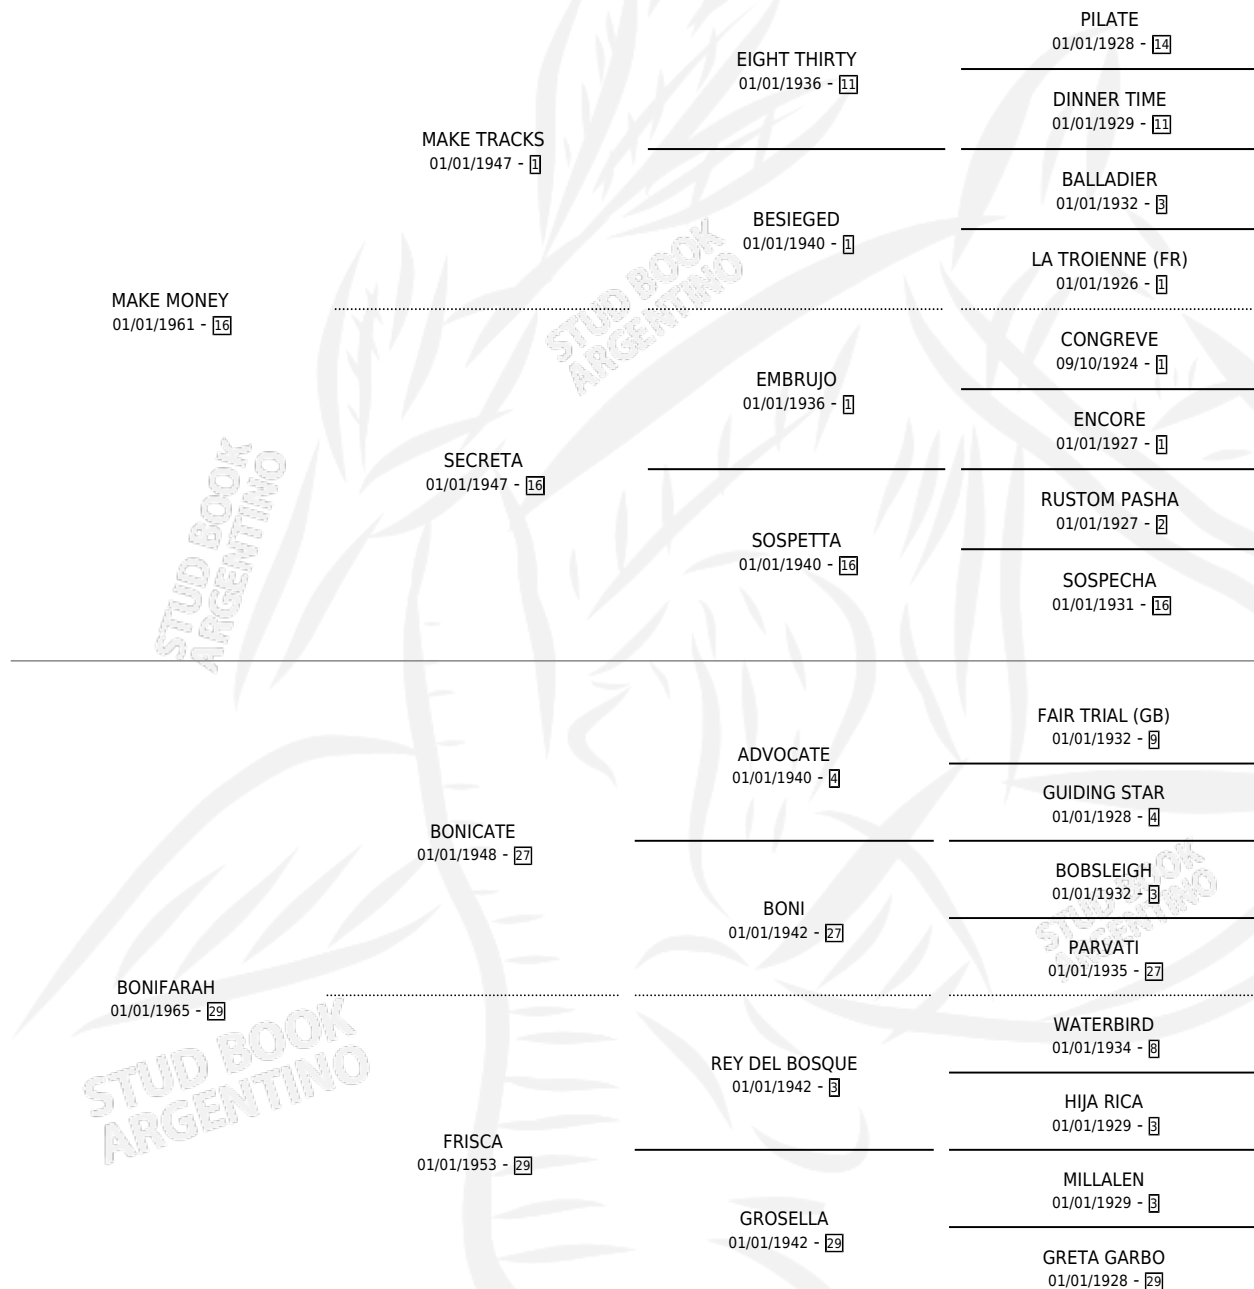

LADY FARAH

por MAKE MONEY y BONIFARAH por BONICATE

Argentina · Hembra · Alazan · SP · 23/08/1975
Familia 29 · Volumen 29

ESTADO

TIPIFICACIÓN SANGUÍNEA	X
TIPIFICACIÓN POR ADN	X
PASAPORTE	X
IDENTIFICACIÓN POR MICROCHIP	X
REPRODUCTOR	✓

Lugar de nacimiento: Campo particular

Criador: Sin dato

~

HIJOS

	MACHOS	HEMBRAS
7 NACIERON	5	2
2 CORRIERON	1	1

SIN ACTUACIONES

PEDIGREE

S

cimientos 7 / Efectividad 70.00%

PADRILLO	PRODUCTO	CRIADOR	1ER SERVICIO	ÚLTIMO SERVICIO
NIGHT CLUB	Ø		16/09/1992	13/10/1992
NIGHT CLUB	Ø		10/10/1991	10/10/1991
NIGHT CLUB	LADY CLUB (H A, 15/09/1991) •MURIÓ EL 03/02/2012•	SIN DATO	08/10/1990	10/10/1990
NIGHT CLUB	BILLARISTA CLUB (M A, 22/09/1990)	SIN DATO	11/10/1989	17/10/1989
NIGHT CLUB	ABANTO (M T, 12/07/1989)	SIN DATO	07/08/1988	09/08/1988
NIGHT CLUB	Ø		01/12/1987	05/12/1987
NIGHT CLUB	DON FAR (M AT, 21/10/1987)	SIN DATO	14/10/1986	11/11/1986
NIGHT CLUB	GRAN KADAFI (M A, 09/09/1986)	SIN DATO	23/09/1985	25/09/1985
NIGHT CLUB	FHARISCA (H A, 14/09/1985) •MURIÓ EL 14/09/1985•	SIN DATO		
NIGHT CLUB	BAKUTI (M A, 02/09/1984)	SIN DATO		