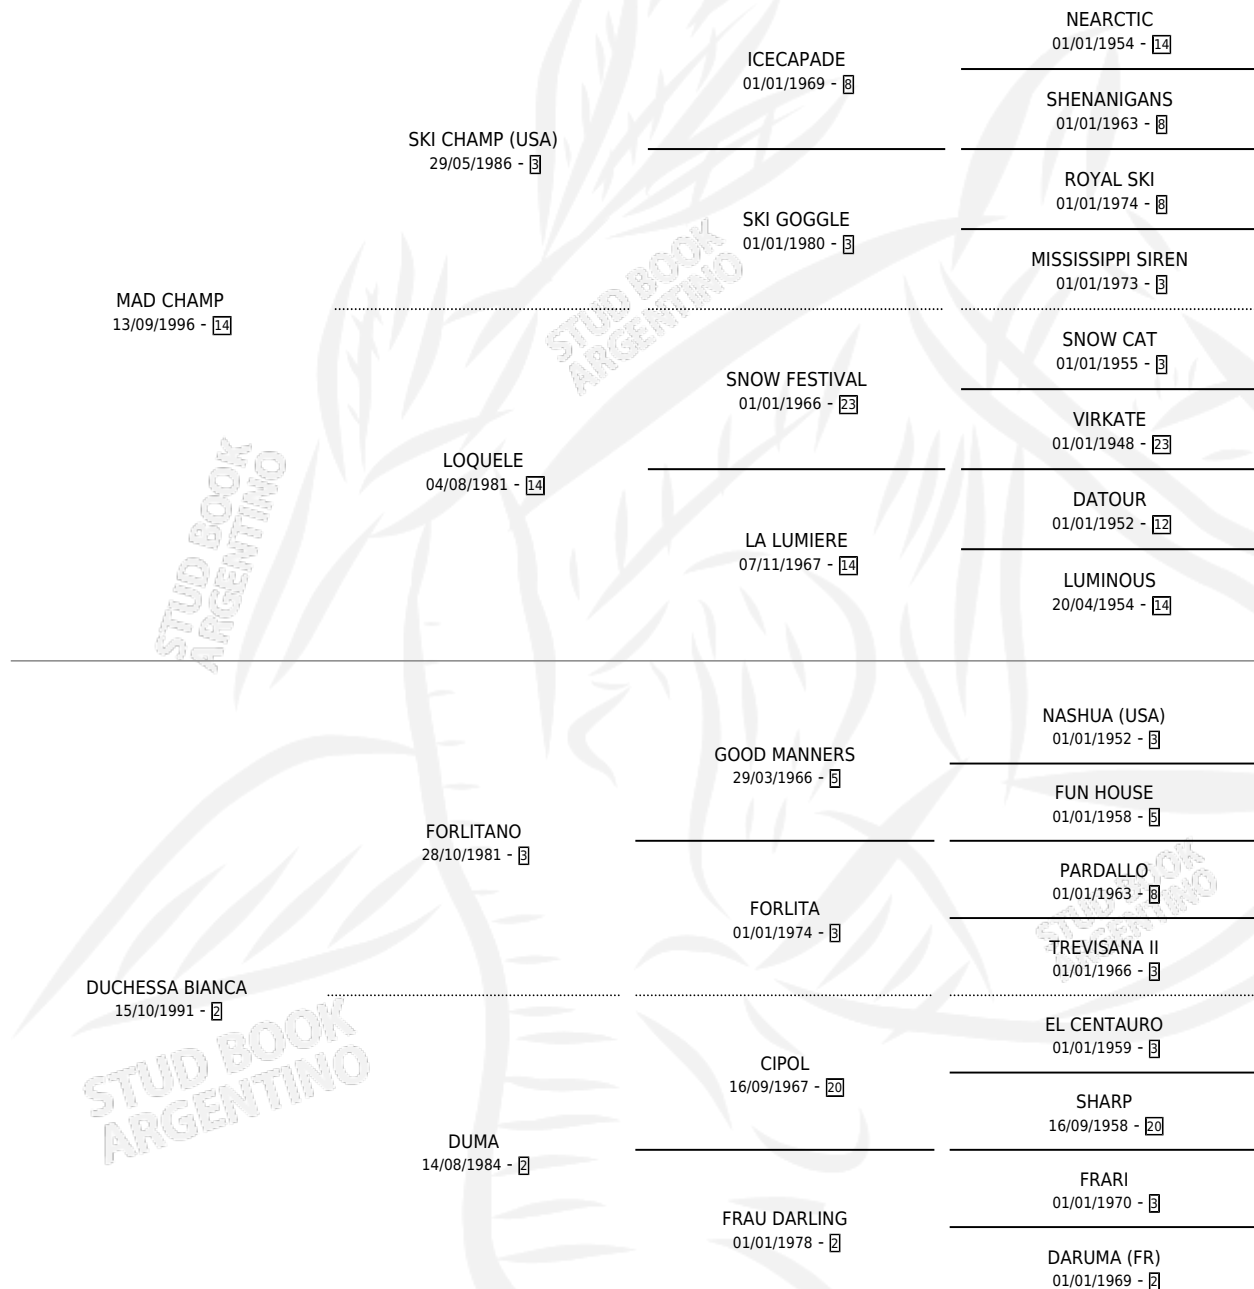

DUQUESA CHAMP

por MAD CHAMP y DUCHESSA BIANCA por FORLITANO

Argentina · Hembra · Tordillo · SP · 15/09/2006
Familia 2-o · Volumen 39

ESTADO

TIPIFICACIÓN SANGUÍNEA	X
TIPIFICACIÓN POR ADN	✓
PASAPORTE	X
IDENTIFICACIÓN POR MICROCHIP	X
REPRODUCTOR	✓

Lugar de nacimiento: El Tala
Criador: Firmamento

~

HIJOS

	MACHOS	HEMBRAS
4 NACIERON	1	3
1 CORRIERON	0	1

SIN ACTUACIONES

PEDIGREE

CAMPAÑA

Solo carreras oficiales de Argentina