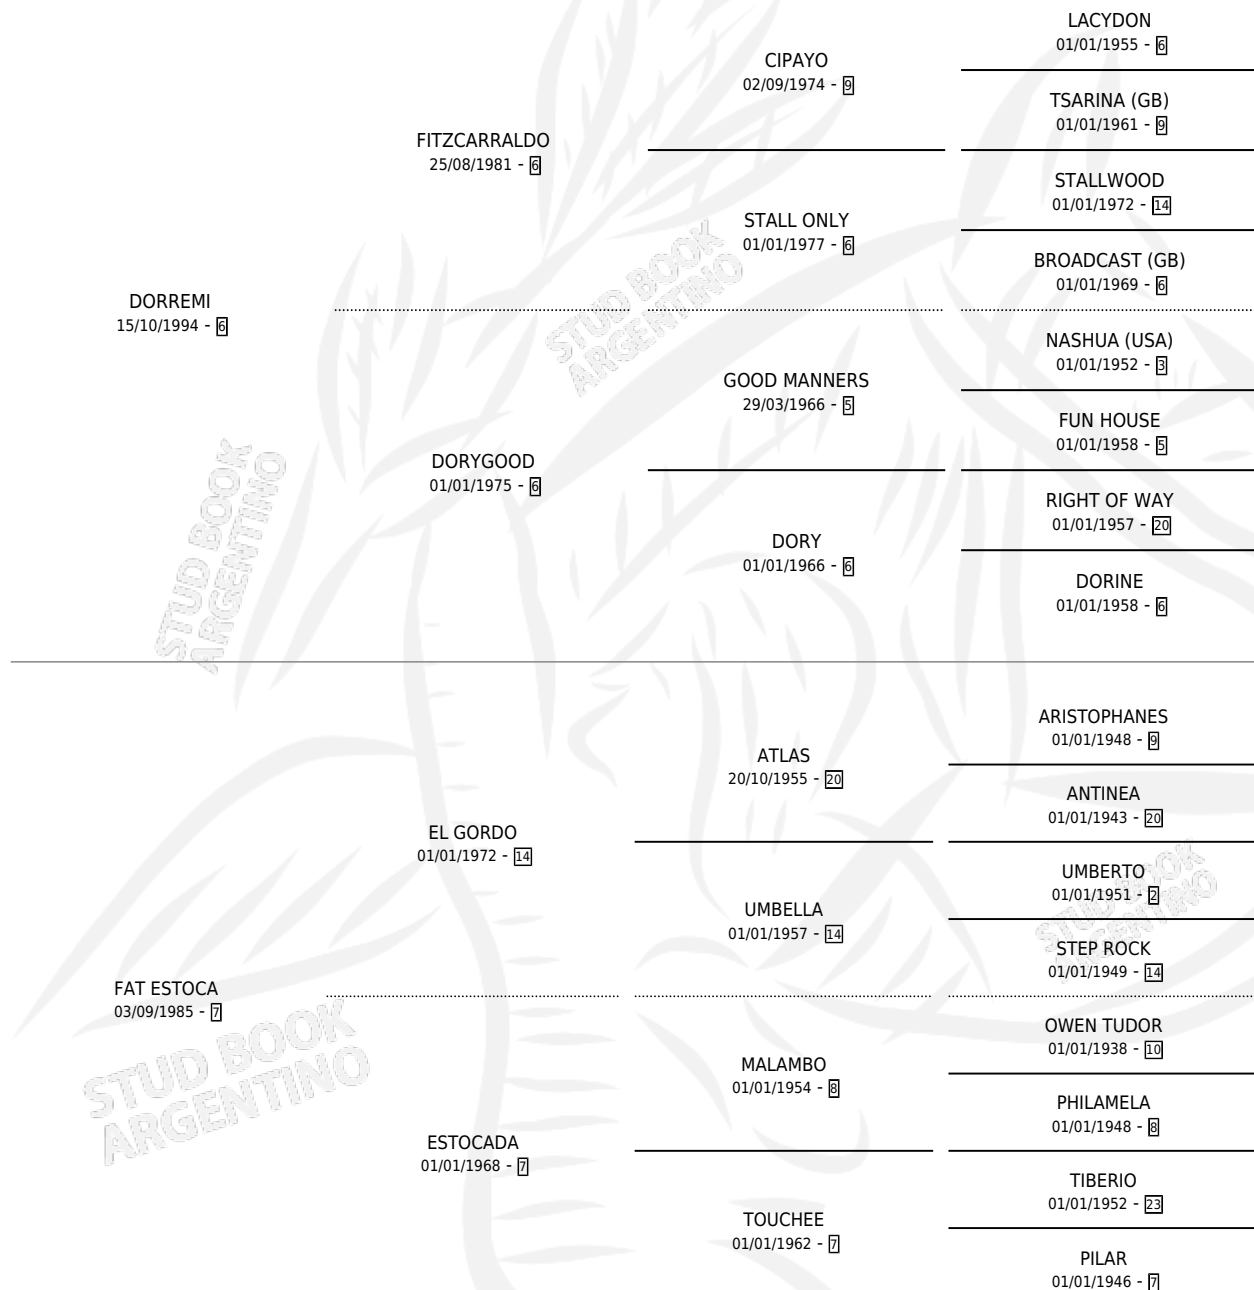

MAKASAT

por **DORREMI** y **FAT ESTOCA** por **EL GORDO**

Argentina · Hembra · Zaino · SP · 13/09/2006
Familia 7 · Volumen 39

ESTADO

TIPIFICACIÓN SANGUÍNEA	X
TIPIFICACIÓN POR ADN	✓
PASAPORTE	✓
IDENTIFICACIÓN POR MICROCHIP	X
REPRODUCTOR	✓

Lugar de nacimiento: L Argent

Criador: L Argent

~

HIJOS

	MACHOS	HEMBRAS
6 NACIERON	5	1
2 CORRIERON	2	0

SIN ACTUACIONES

PEDIGREE