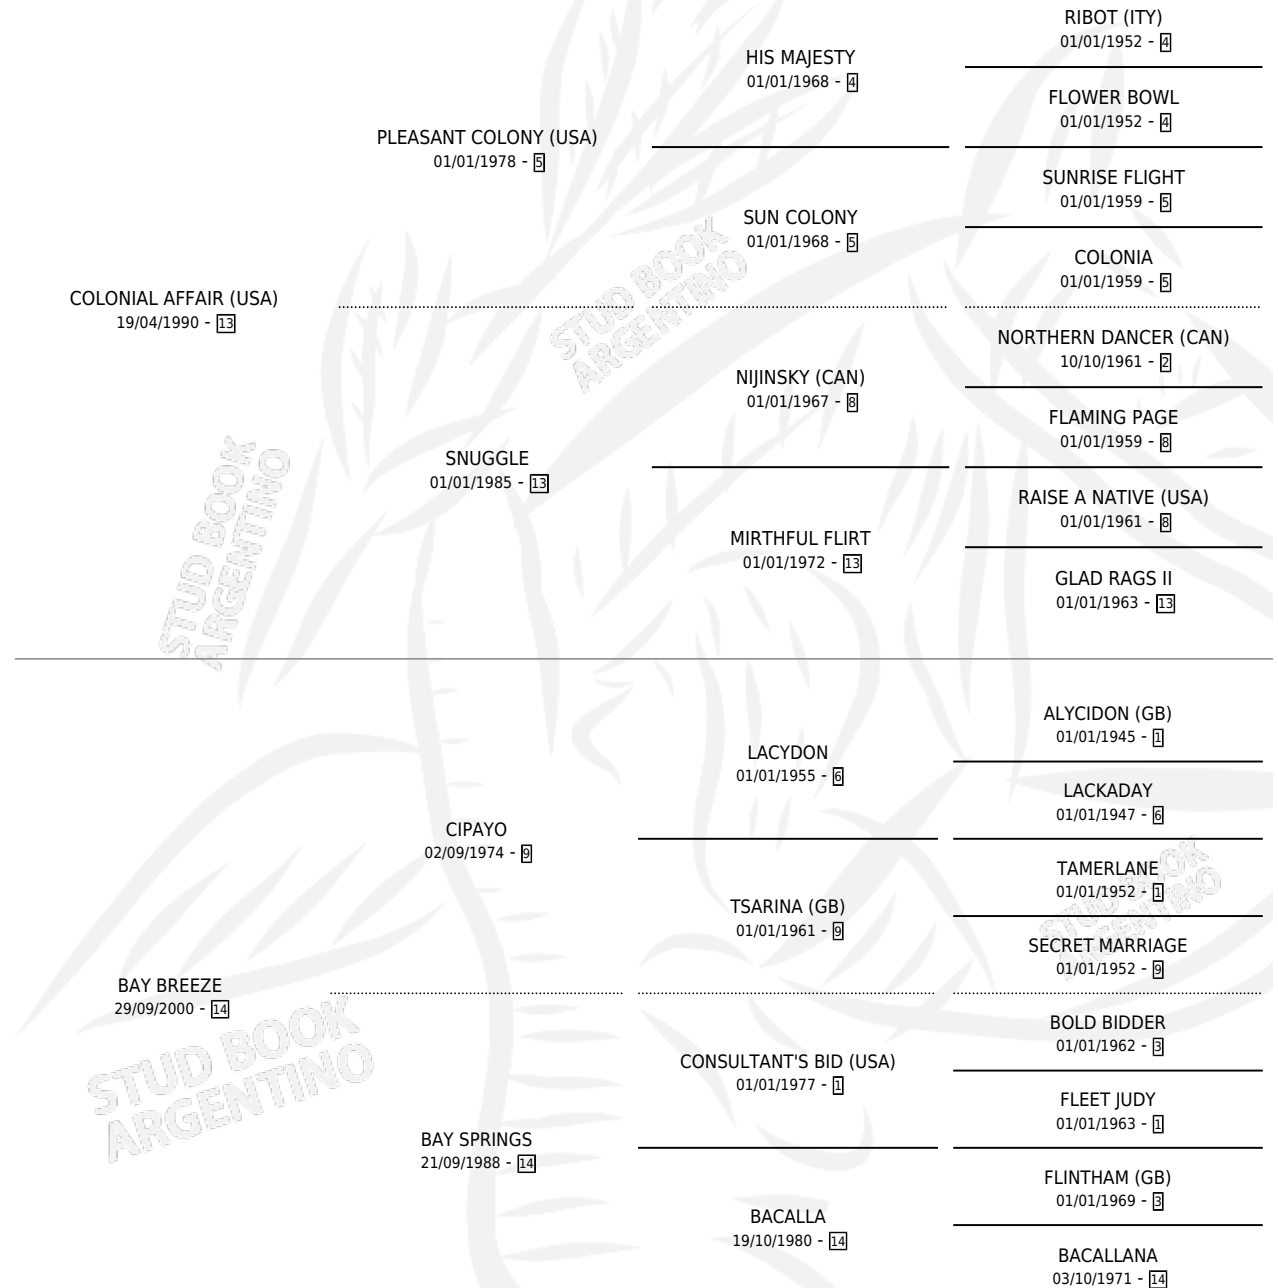

COLONIAL SNOW

por COLONIAL AFFAIR (USA) y BAY BREEZE por CIPAYO

Argentina · Hembra · Zaino Colorado · SP · 03/09/2006
Familia 14 · Volumen 39

ESTADO

TIPIFICACIÓN SANGUÍNEA	X
TIPIFICACIÓN POR ADN	✓
PASAPORTE	X
IDENTIFICACIÓN POR MICROCHIP	X
REPRODUCTOR	✓

Lugar de nacimiento: El Paraiso

Criador: Haras Cañada Negra S.H

~

HIJOS

	MACHOS	HEMBRAS
5 NACIERON	2	3
2 CORRIERON	0	2

SIN ACTUACIONES

PEDIGREE

CAMPAÑA

Solo carreras oficiales de Argentina

POR EDAD

EDAD	CC	1°	2°	3°	4°	5°	NP	CLC	CLG	CLCG1	CLGG1	IMPORTE	GANANCIA / CC
3 AÑOS	4	0	1	0	0	1	2	0	0	0	0	\$10,200	\$2,550
4 AÑOS	6	1	0	0	0	0	5	0	0	0	0	\$33,000	\$5,500
5 AÑOS	7	0	0	0	0	0	7	0	0	0	0	\$0	\$0
6 AÑOS	2	0	0	0	0	0	2	0	0	0	0	\$0	\$0
TOTALES	19	1	1	0	0	1	16	0	0	0	0	\$43,200	\$2,274
%		5.3%	5.3%	0.0%	0.0%	5.3%	84.2%	0.0%	0.0%	0.0%	0.0%		