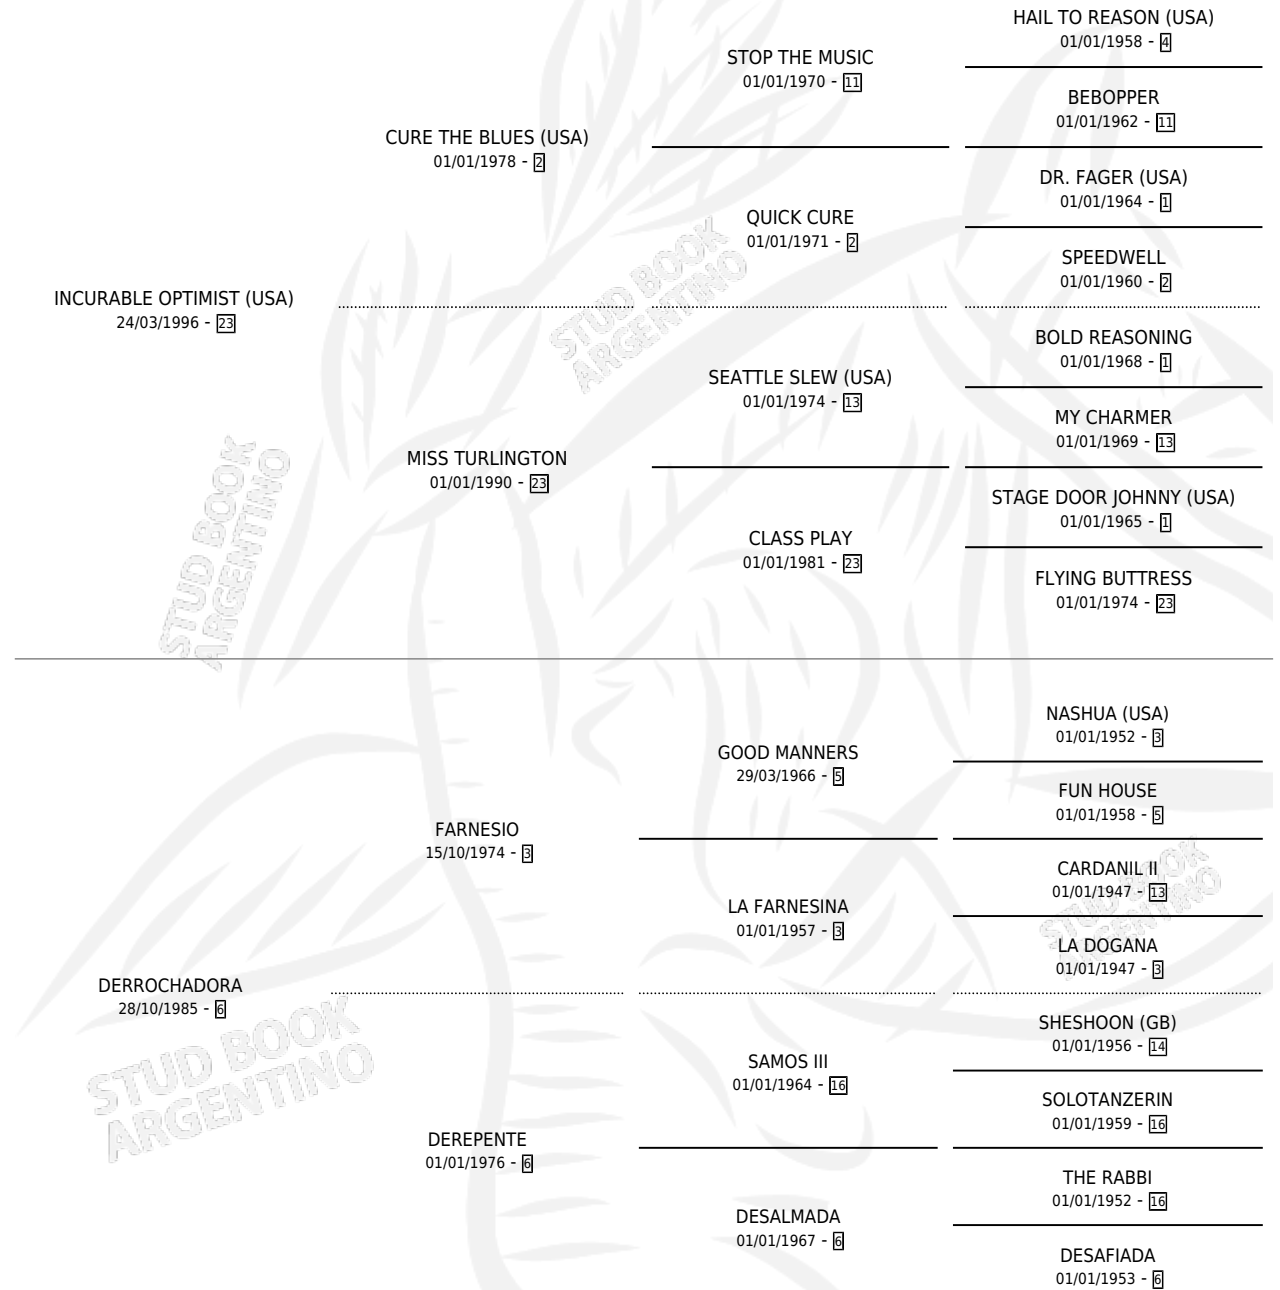

FULL OPTIMIST

por **INCURABLE OPTIMIST (USA)** y **DERROCHADORA** por **FARNESIO**

Argentina · Macho · Alazan · SP · 18/10/2006
Familia 6-a · Volumen 39

ESTADO

| | |
|------------------------------|---|
| TIPIFICACIÓN SANGUÍNEA | X |
| TIPIFICACIÓN POR ADN | ✓ |
| PASAPORTE | X |
| IDENTIFICACIÓN POR MICROCHIP | X |
| REPRODUCTOR | X |

Lugar de nacimiento: Las Retamas

Criador: Las Retamas

PEDIGREE

EXPORTACIÓN / IMPORTACIÓN

| FECHA | MOVIMIENTO | PAÍS |
|------------|------------|------|
| 11/02/2009 | EXPORTADO | PERU |

FULL OPTIMIST

Datos oficiales del Stud Book Argentino