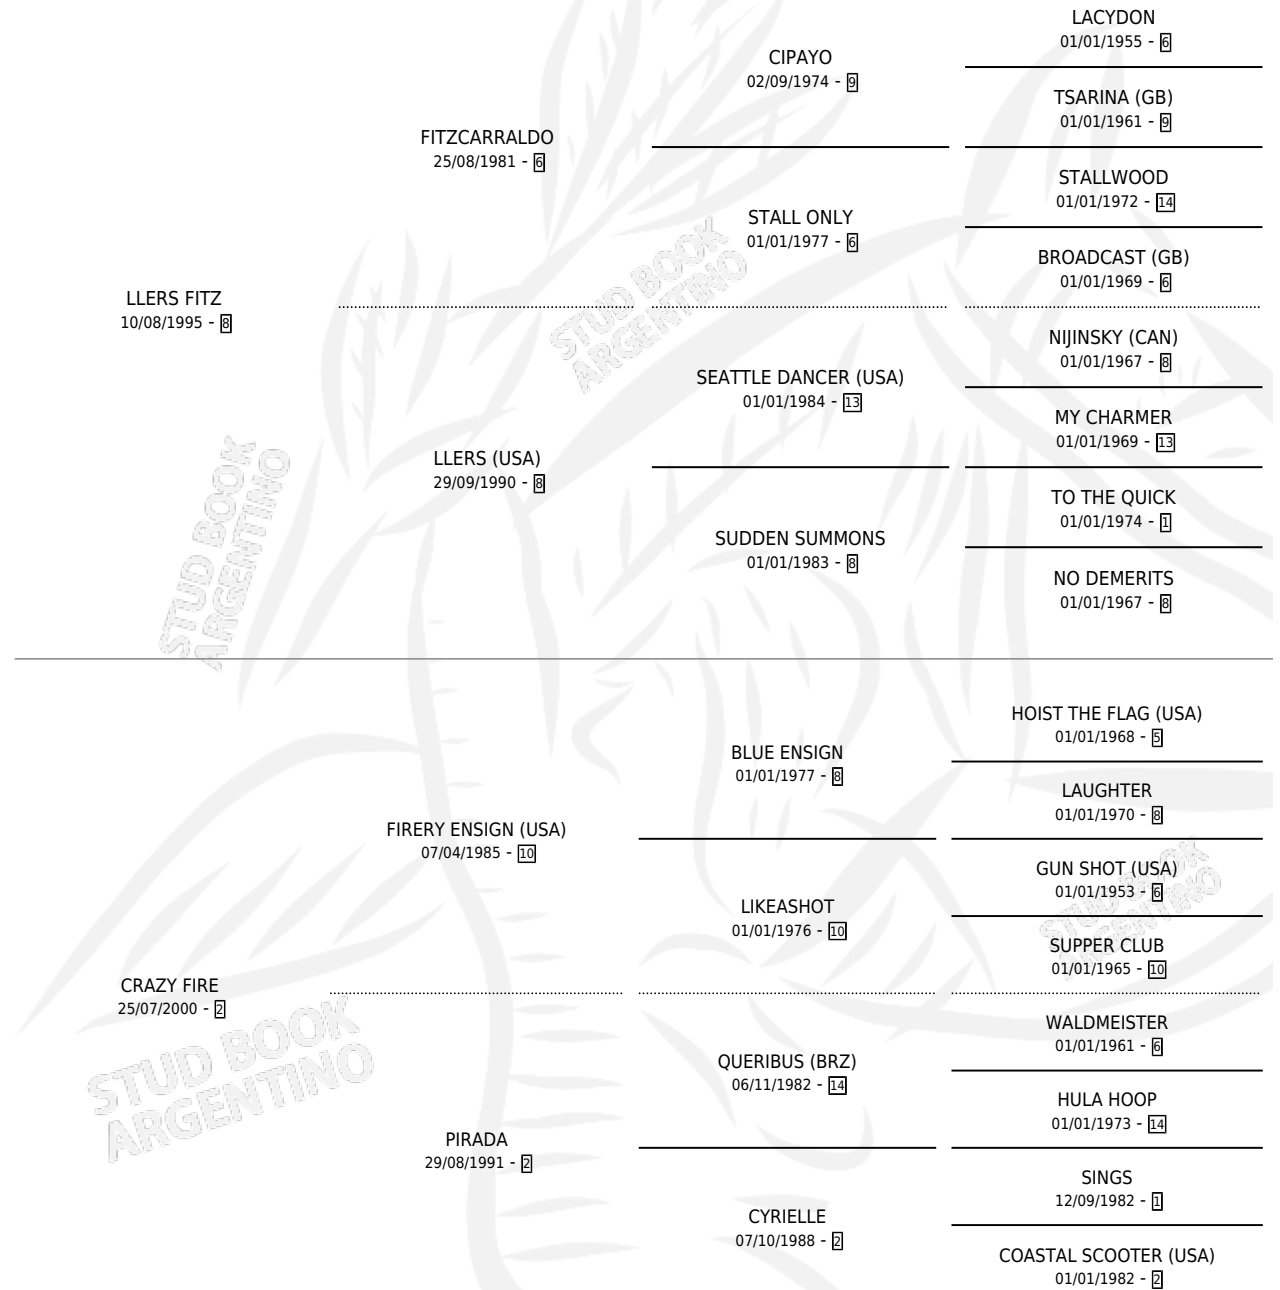

CRAZY LLEERS

por LLEERS FITZ y CRAZY FIRE por FIRERY ENSIGN (USA)

Argentina · Macho · Alazan · SP · 17/10/2006
Familia 2-f · Volumen 39

ESTADO

| | |
|------------------------------|---|
| TIPIFICACIÓN SANGUÍNEA | X |
| TIPIFICACIÓN POR ADN | X |
| PASAPORTE | X |
| IDENTIFICACIÓN POR MICROCHIP | X |
| REPRODUCTOR | X |

Lugar de nacimiento: Las Retamas

Criador: Las Retamas

PEDIGREE

CRAZY LLERS

Datos oficiales del Stud Book Argentino

Documento generado el 11/05/2026

studbook.org.ar