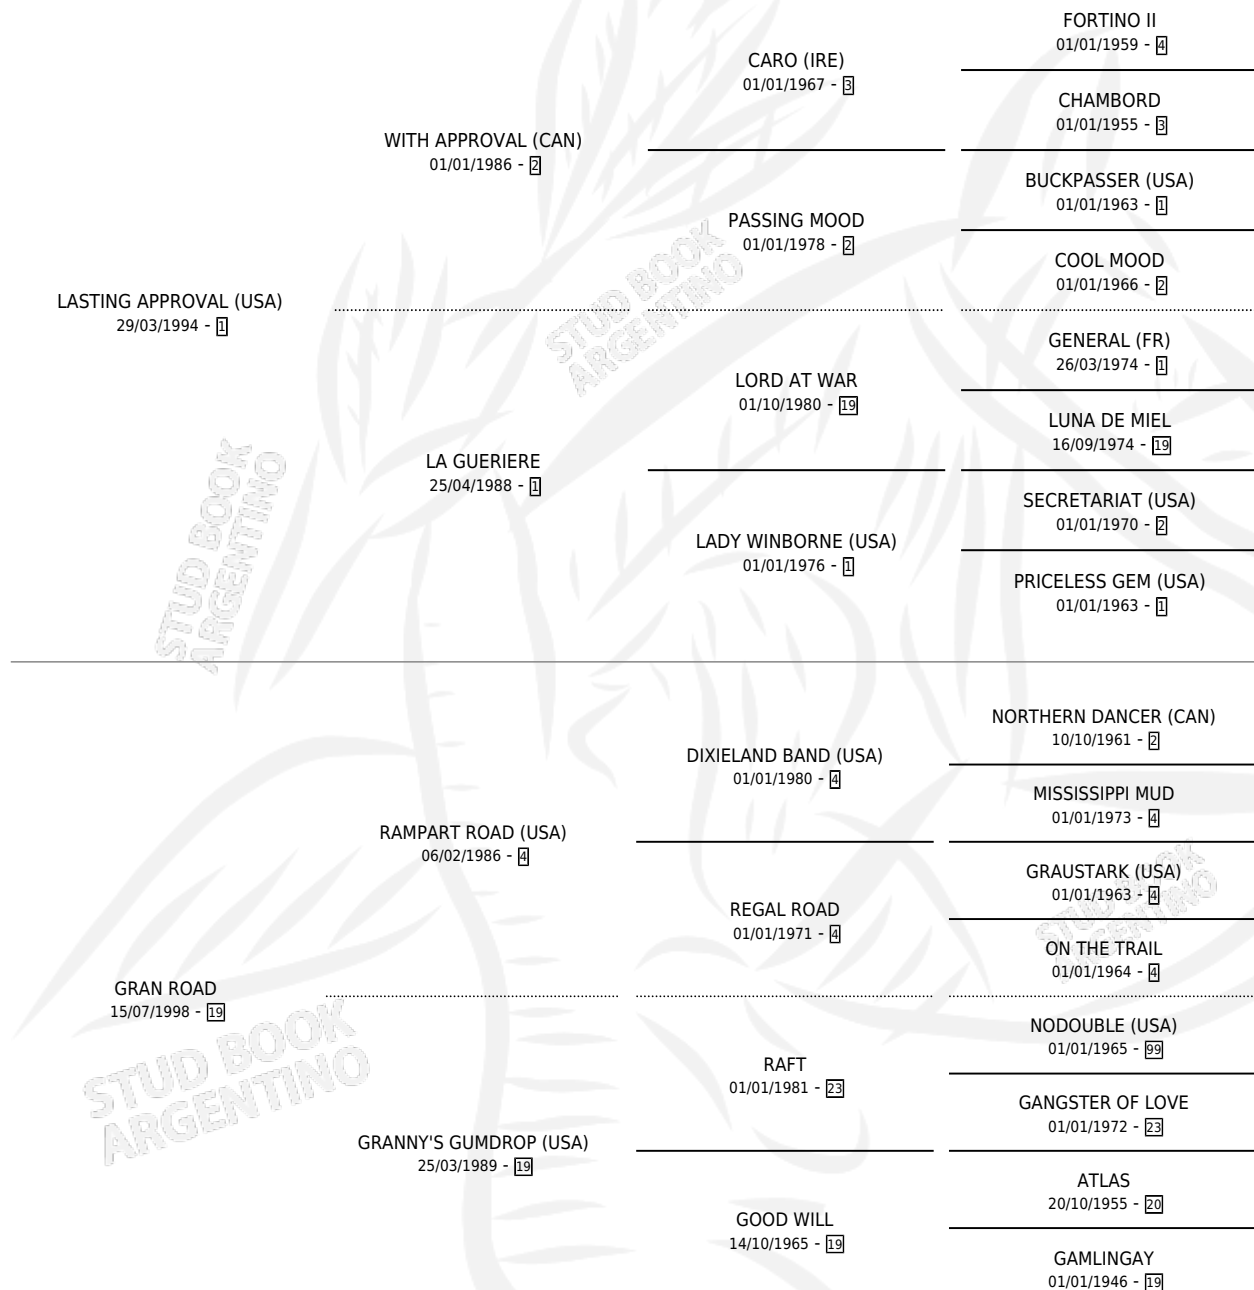

CAIPIRA

por **LASTING APPROVAL (USA)** y **GRAN ROAD** por **RAMPART ROAD (USA)**

Argentina · Hembra · Zaino · SP · 15/09/2006
Familia 19-c · Volumen 39

ESTADO

TIPIFICACIÓN SANGUÍNEA	X
TIPIFICACIÓN POR ADN	✓
PASAPORTE	X
IDENTIFICACIÓN POR MICROCHIP	X
REPRODUCTOR	✓

Lugar de nacimiento: Don Yeye
Criador: Pasarotti Cesar Adrian

~

HIJOS

	MACHOS	HEMBRAS
4 NACIERON	1	3
2 CORRIERON	1	1
2 GANARON	1	1
0 GANADORES CL	0 GANADORES GR	0 GANADORES G1

PEDIGREE

CAMPAÑA

Solo carreras oficiales de Argentina