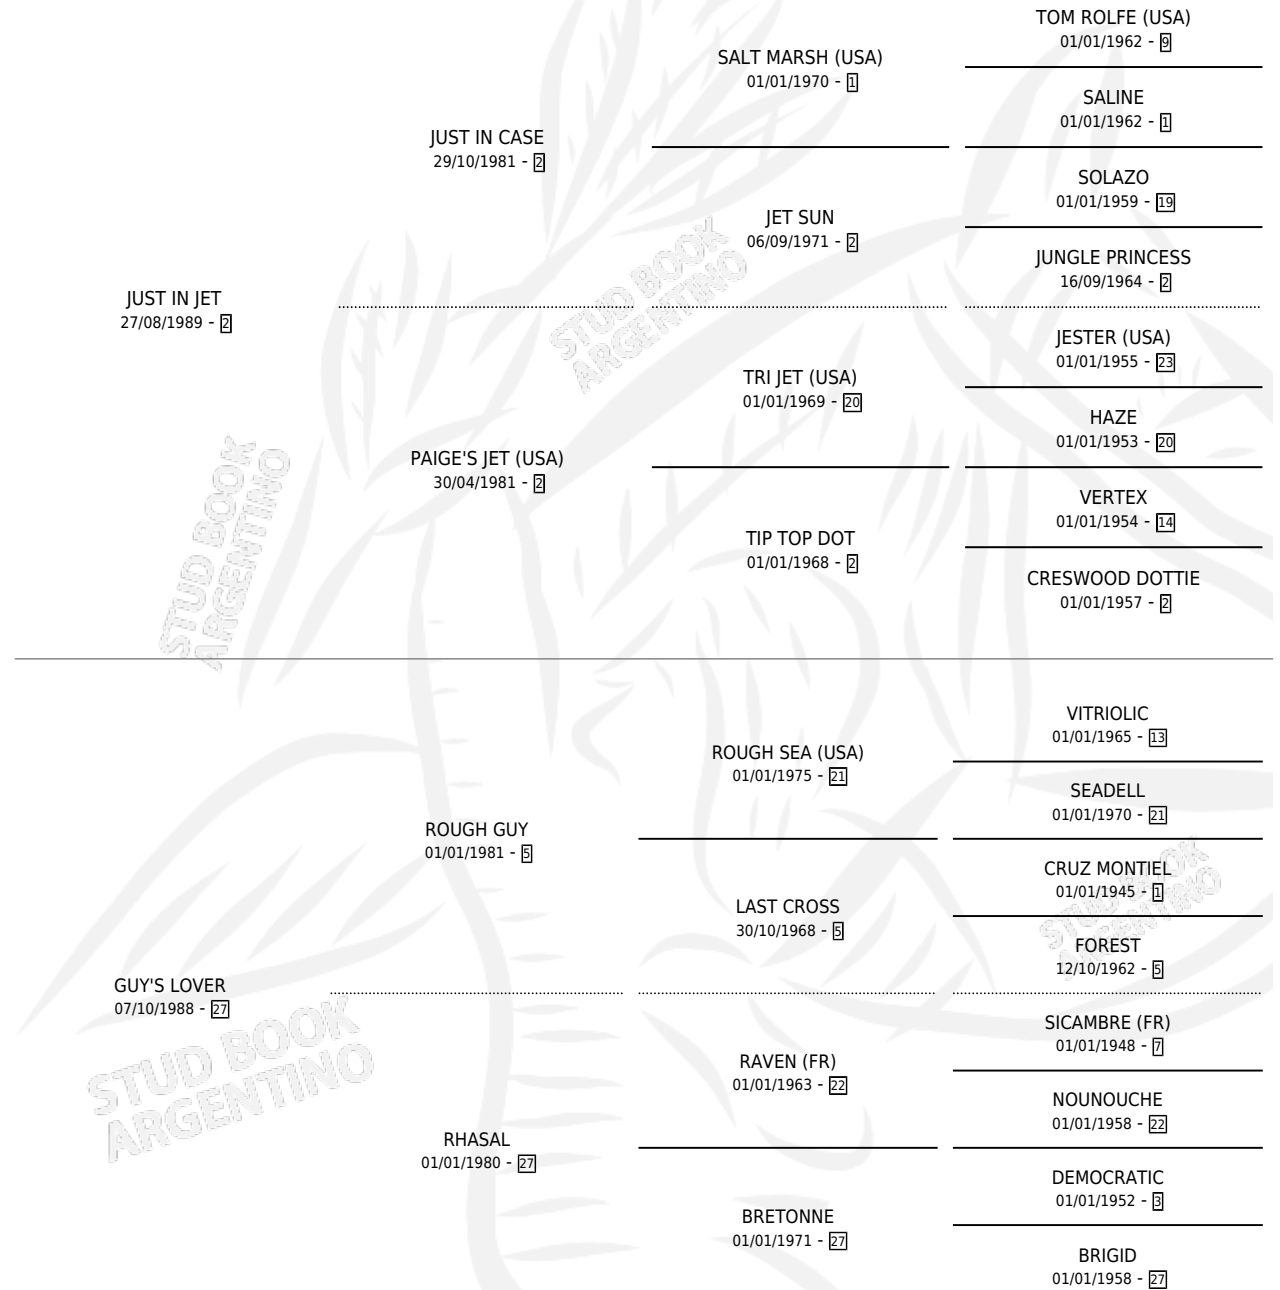

JUSTINIAN

por JUST IN JET y GUY'S LOVER por ROUGH GUY

Argentina · Macho · Alazan Tostado · SP · 03/10/2006
Familia 27-a · Volumen 39

ESTADO

| | |
|------------------------------|---|
| TIPIFICACIÓN SANGUÍNEA | X |
| TIPIFICACIÓN POR ADN | ✓ |
| PASAPORTE | X |
| IDENTIFICACIÓN POR MICROCHIP | X |
| REPRODUCTOR | X |

Lugar de nacimiento: Ranquel

Criador: Ranquel

PEDIGREE

JUSTINIAN

Datos oficiales del Stud Book Argentino

Documento generado el 28/04/2026

studbook.org.ar