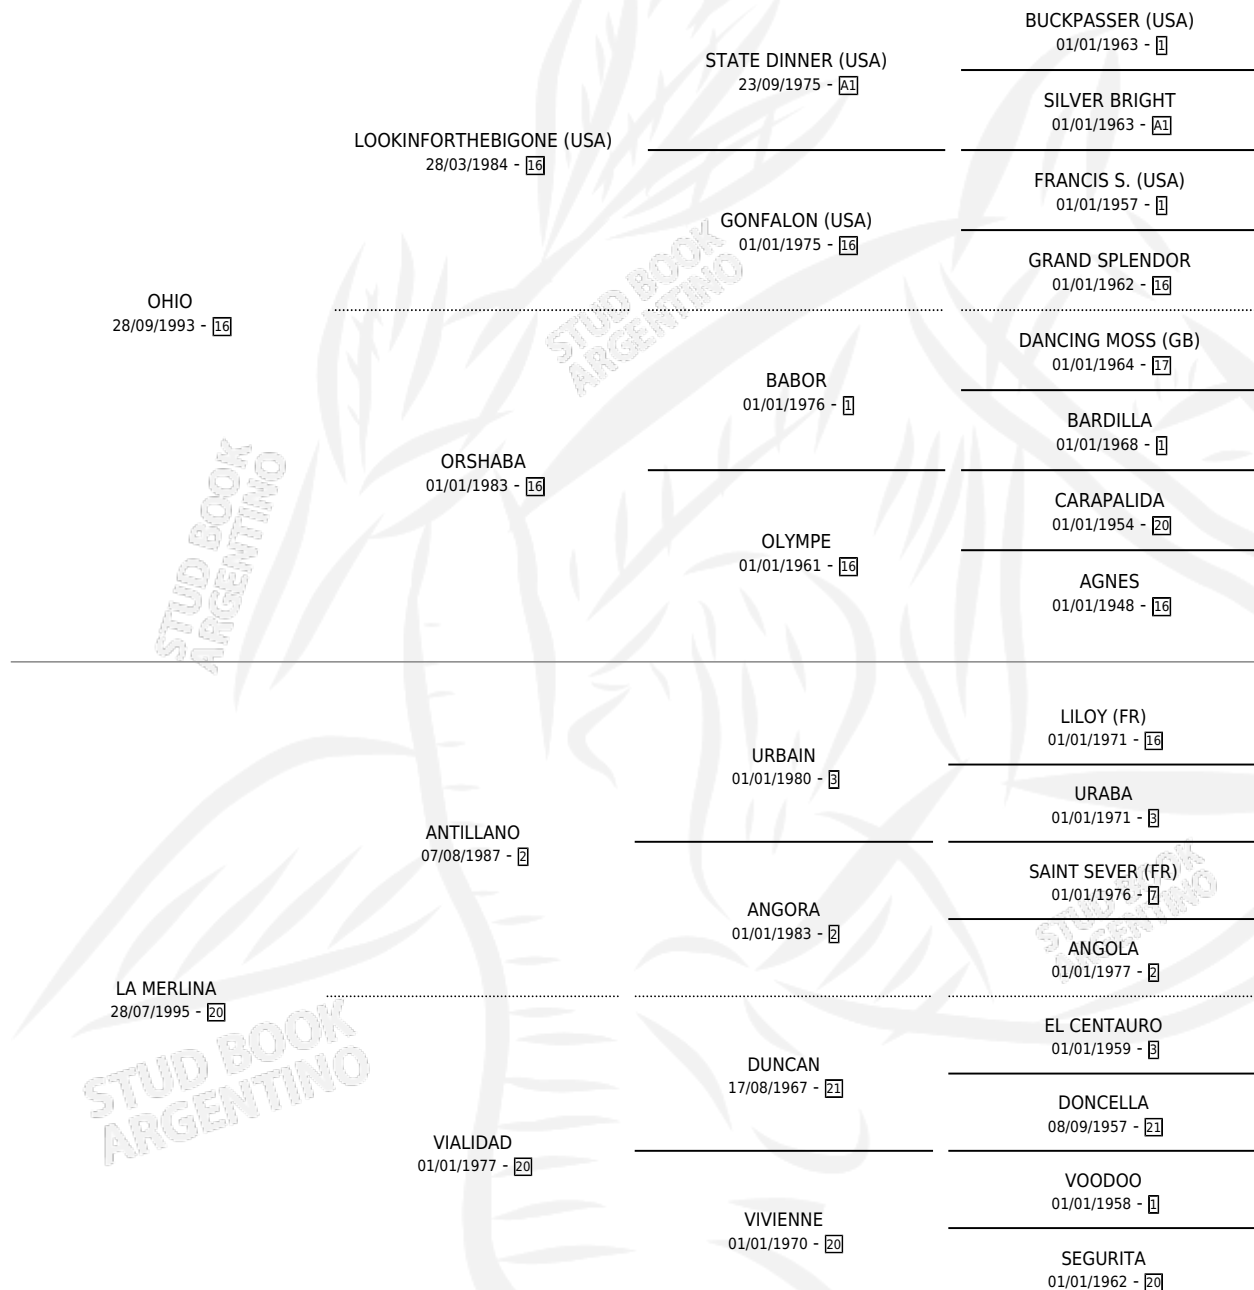

NADIA CAROLINA

por OHIO y LA MERLINA por ANTILLANO

Argentina · Hembra · Zaino · SP · 30/09/2006
Familia 20-c · Volumen 39

ESTADO

TIPIFICACIÓN SANGUÍNEA	X
TIPIFICACIÓN POR ADN	✓
PASAPORTE	X
IDENTIFICACIÓN POR MICROCHIP	X
REPRODUCTOR	✓

Lugar de nacimiento: La Blanca
Criador: Stieben Hector Edgardo

~

HIJOS

	MACHOS	HEMBRAS
5 NACIERON	3	2
SIN ACTUACIONES		

PEDIGREE

CAMPAÑA

Solo carreras oficiales de Argentina

POR EDAD