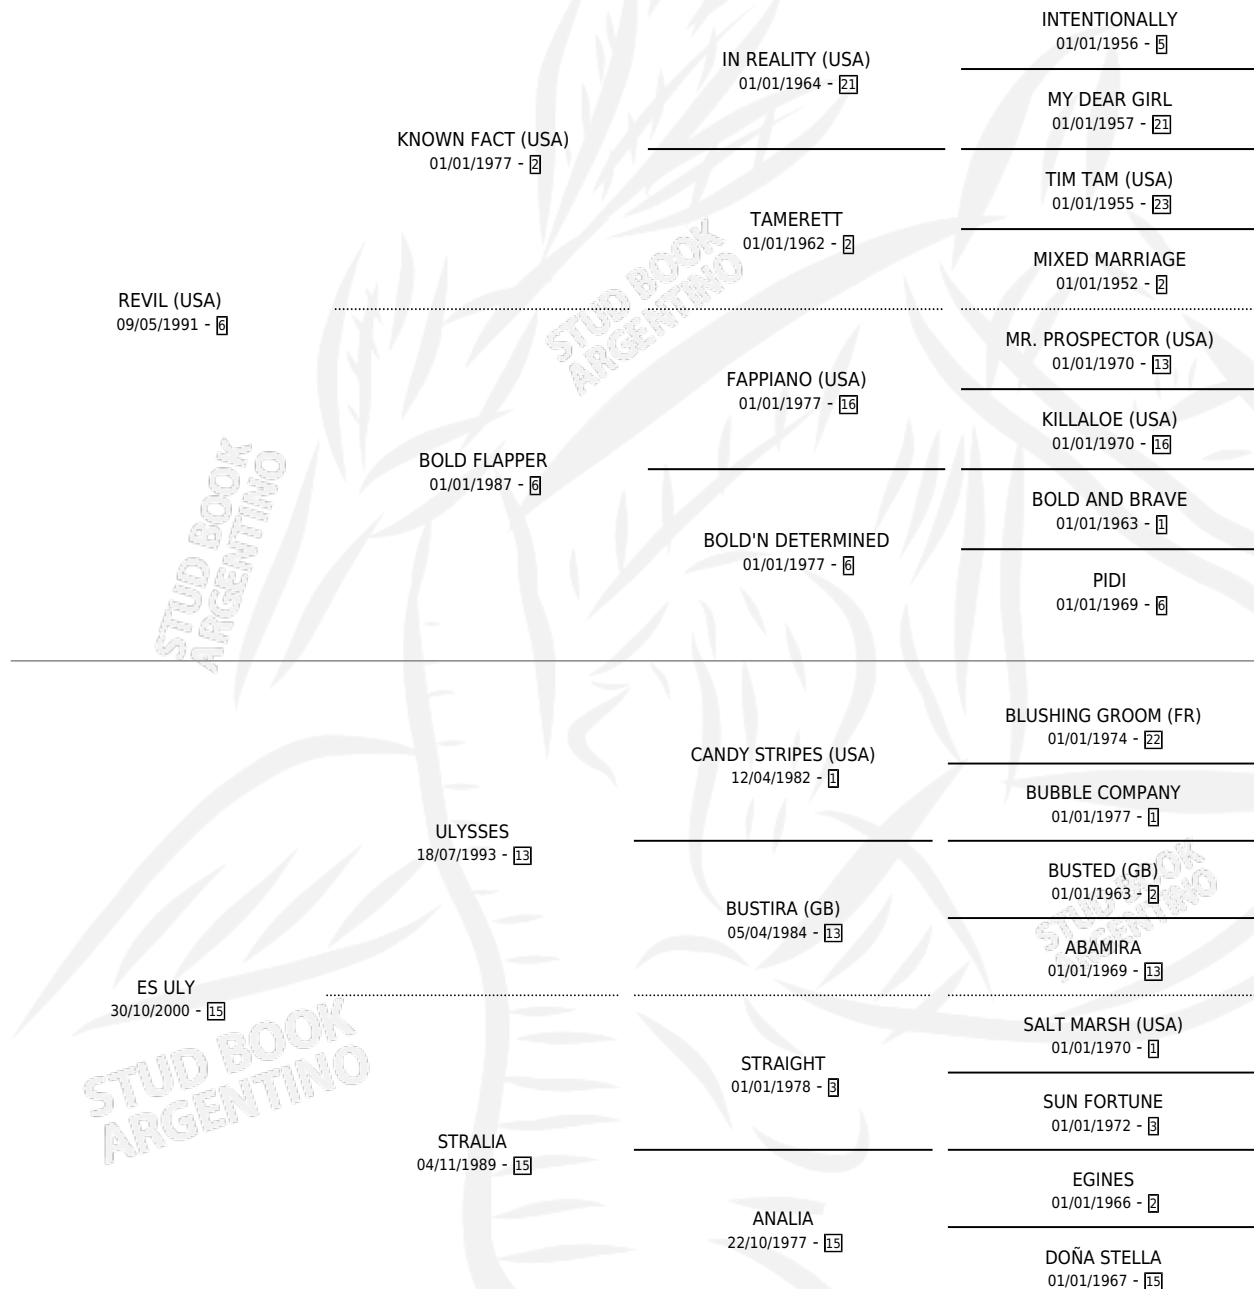

RE FRANCA

por **REVIL (USA)** y **ES ULY** por **ULYSSES**

Argentina · Hembra · Zaino · SP · 09/10/2006
Familia 15-a · Volumen 39

ESTADO

TIPIFICACIÓN SANGUÍNEA	X
TIPIFICACIÓN POR ADN	✓
PASAPORTE	X
IDENTIFICACIÓN POR MICROCHIP	X
REPRODUCTOR	✓

Lugar de nacimiento: Los Duraznillos

Criador: Pescio Francisco Jose

~

HIJOS

	MACHOS	HEMBRAS
1 NACIERON	0	1

SIN ACTUACIONES

PEDIGREE