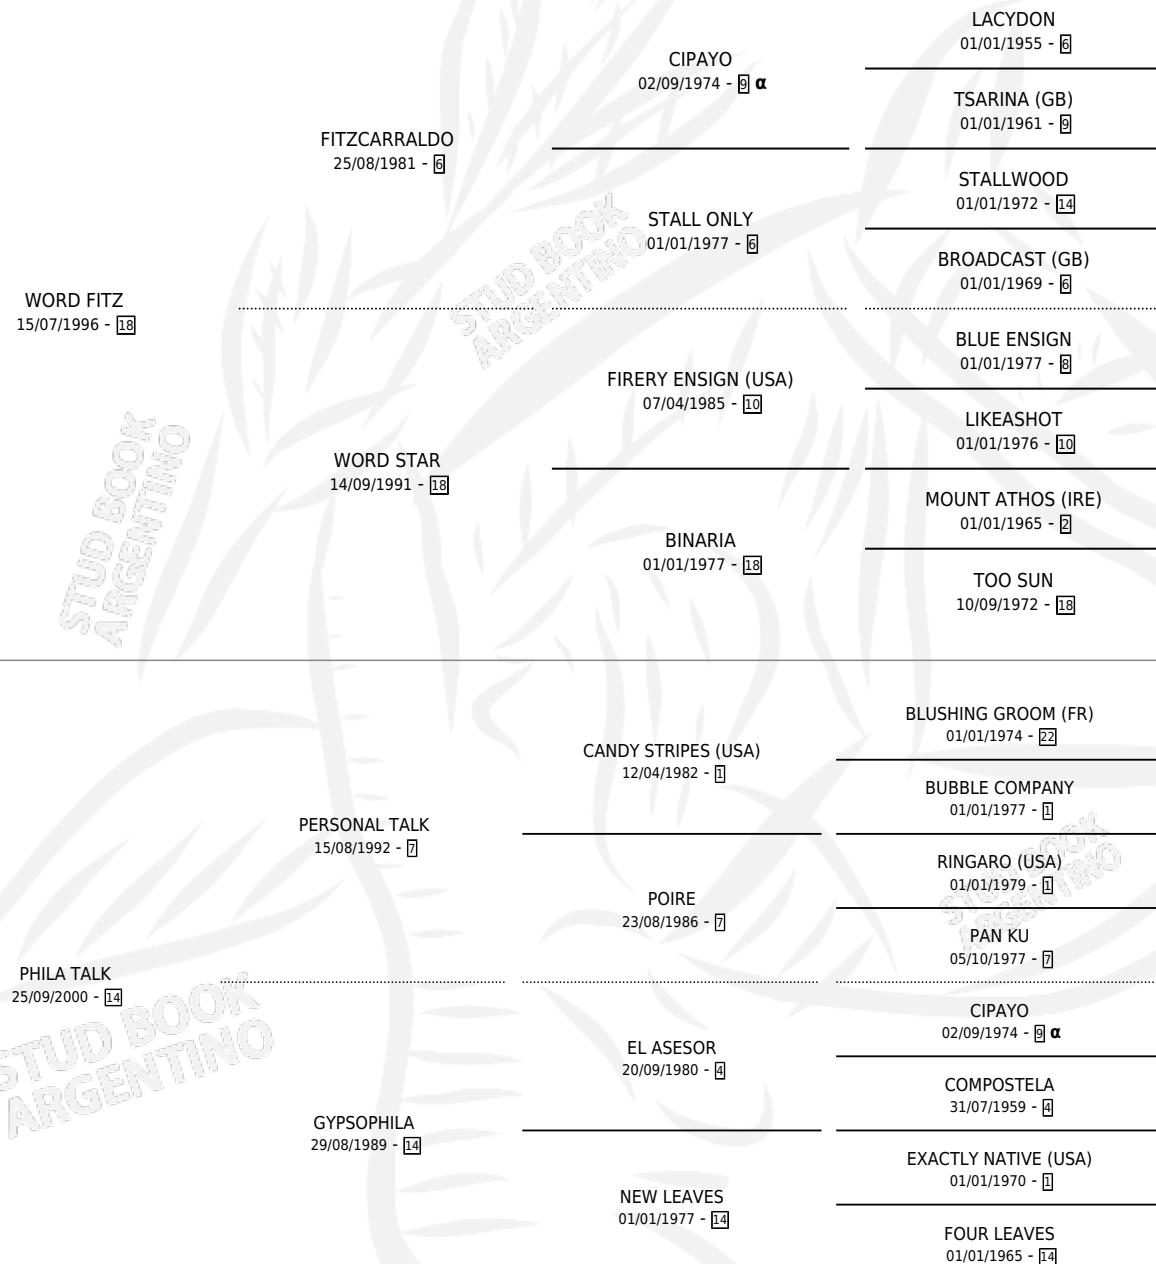

VIOLETA FITZ

por WORD FITZ y PHILA TALK por PERSONAL TALK

Argentina · Hembra · Zaino Negro · SP · 21/10/2006
Familia 14-e · Volumen 39

ESTADO

TIPIFICACIÓN SANGUÍNEA	X
TIPIFICACIÓN POR ADN	✓
PASAPORTE	X
IDENTIFICACIÓN POR MICROCHIP	X
REPRODUCTOR	✓

Lugar de nacimiento: Don Esteban
Criador: Penna Carlos Alberto

~

HIJOS

	MACHOS	HEMBRAS
1 NACIERON	1	0

SIN ACTUACIONES

PEDIGREE

INBREEDING : α

S

mientos 1 / Efectividad 33.33%

PADRILLO	PRODUCTO	CRIADOR	1ER SERVICIO	ÚLTIMO SERVICIO
STORM DONOSO	∅		08/11/2014	08/11/2014
VIOLETA FITZ	∅		09/12/2013	09/12/2013
Datos oficiales del Stud Book Argentino				
LORD AMIGO	LORD GENERAL (M T, 27/08/2012)	SIN DATO	06/09/2011	06/09/2011