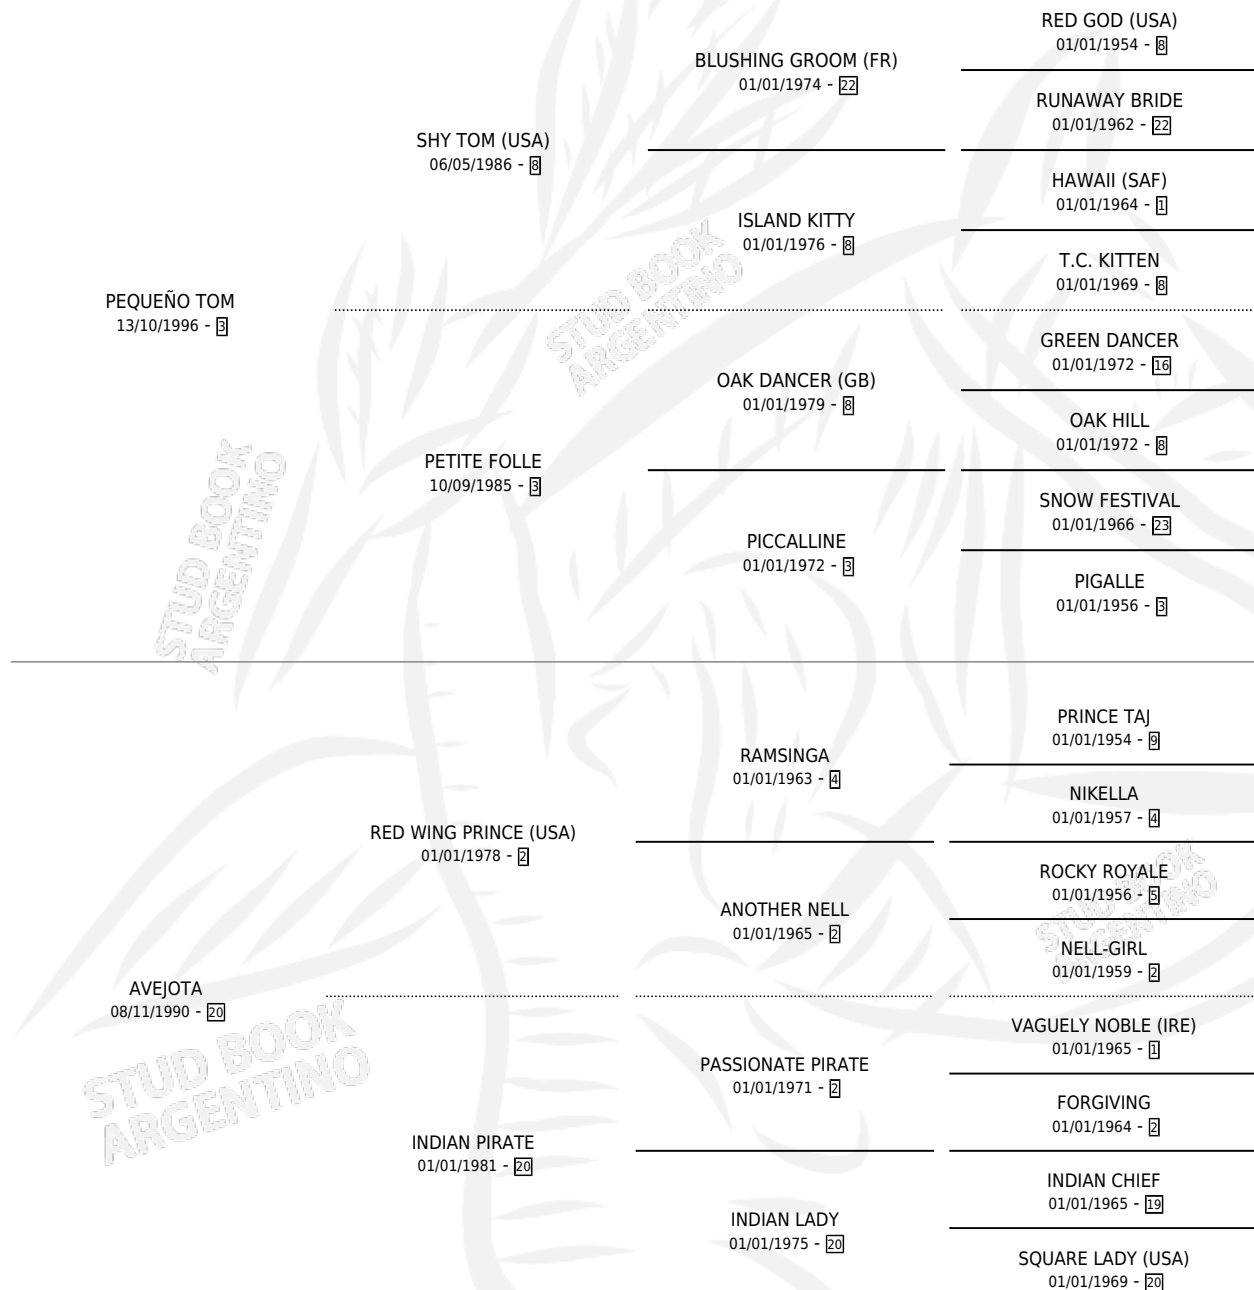

PETITE BELAVENT

por PEQUEÑO TOM y AVEJOTA por RED WING PRINCE (USA)

Argentina · Hembra · Zaino · SP · 08/10/2006
Familia 20 · Volumen 39

ESTADO

TIPIFICACIÓN SANGUÍNEA	X
TIPIFICACIÓN POR ADN	✓
PASAPORTE	X
IDENTIFICACIÓN POR MICROCHIP	X
REPRODUCTOR	✓

Lugar de nacimiento: Auka Melehue
Criador: Castaldo Ricardo Arturo

PEDIGREE

S

mientos 0 / Efectividad 0.00%

PADRILLO

PRODUCTO

CRIADOR

1ER SERVICIO

ÚLTIMO SERVICIO

LANCER BALL

∅

01/10/2010

03/10/2010

PETITE BELAVENT

Datos oficiales del Stud Book Argentino

Documento generado el 07/05/2026