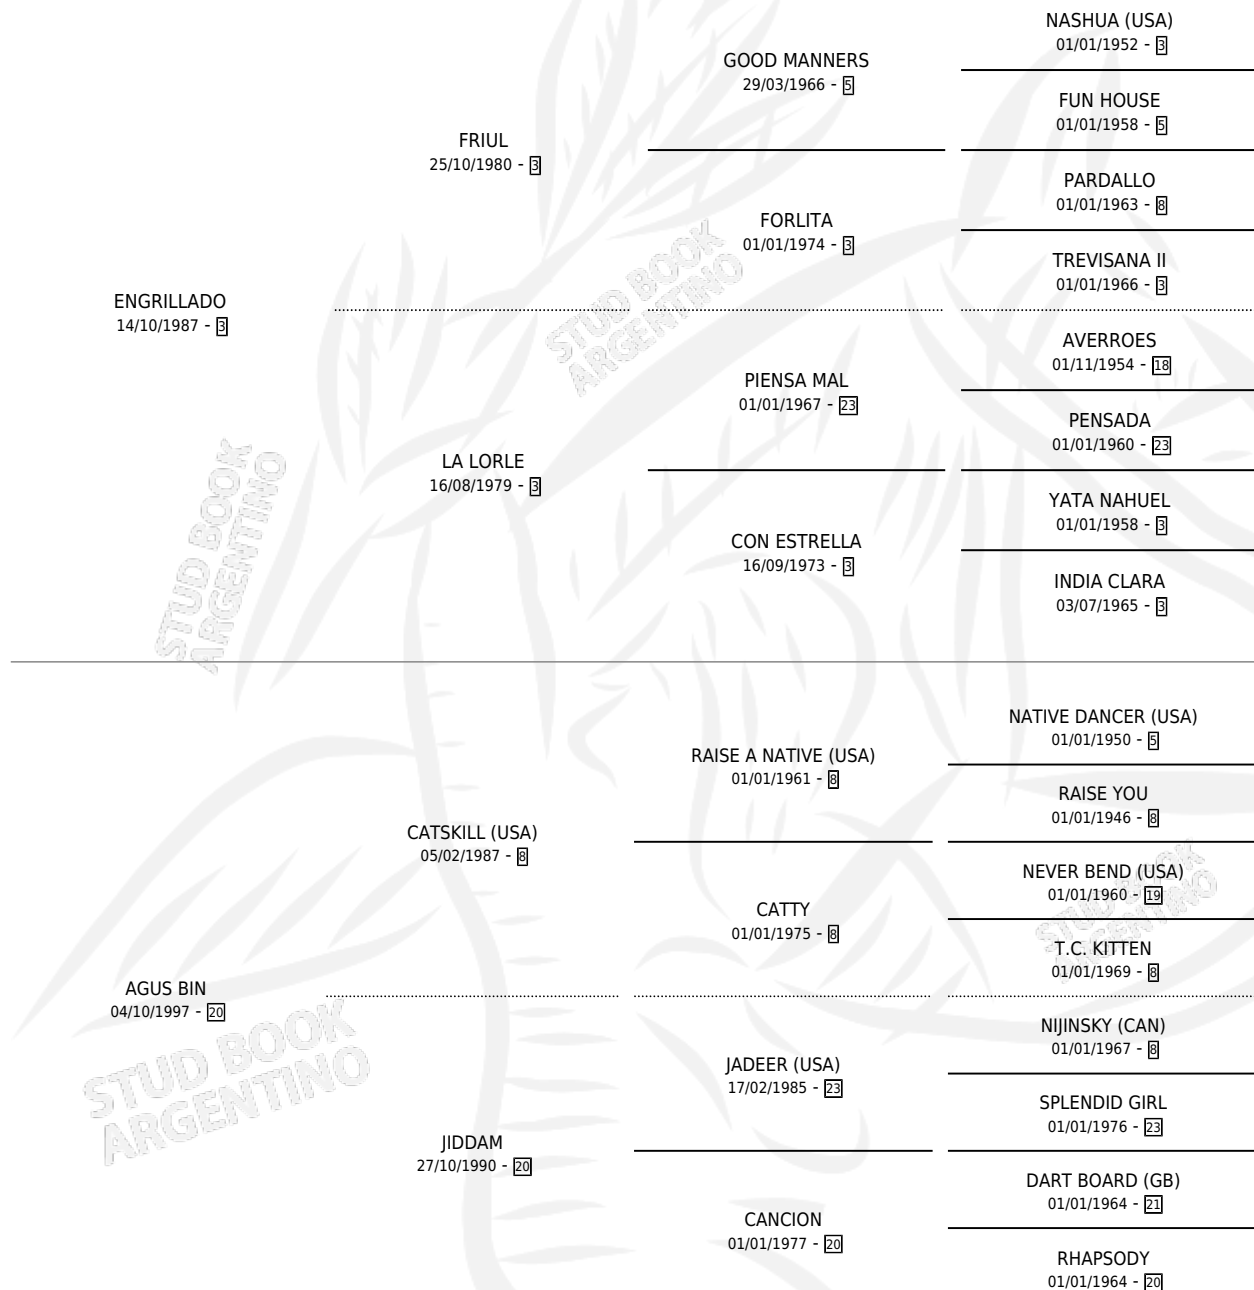

BASKA TXAKOLINERA

por ENGRILLADO y AGUS BIN por CATSKILL (USA)

Argentina · Hembra · Alazan · SP · 13/09/2006
Familia 20-d · Volumen 39

ESTADO

TIPIFICACIÓN SANGUÍNEA	X
TIPIFICACIÓN POR ADN	✓
PASAPORTE	X
IDENTIFICACIÓN POR MICROCHIP	X
REPRODUCTOR	✓

Lugar de nacimiento: Usasti

Criador: Erquicia Enrique Cesar

PEDIGREE