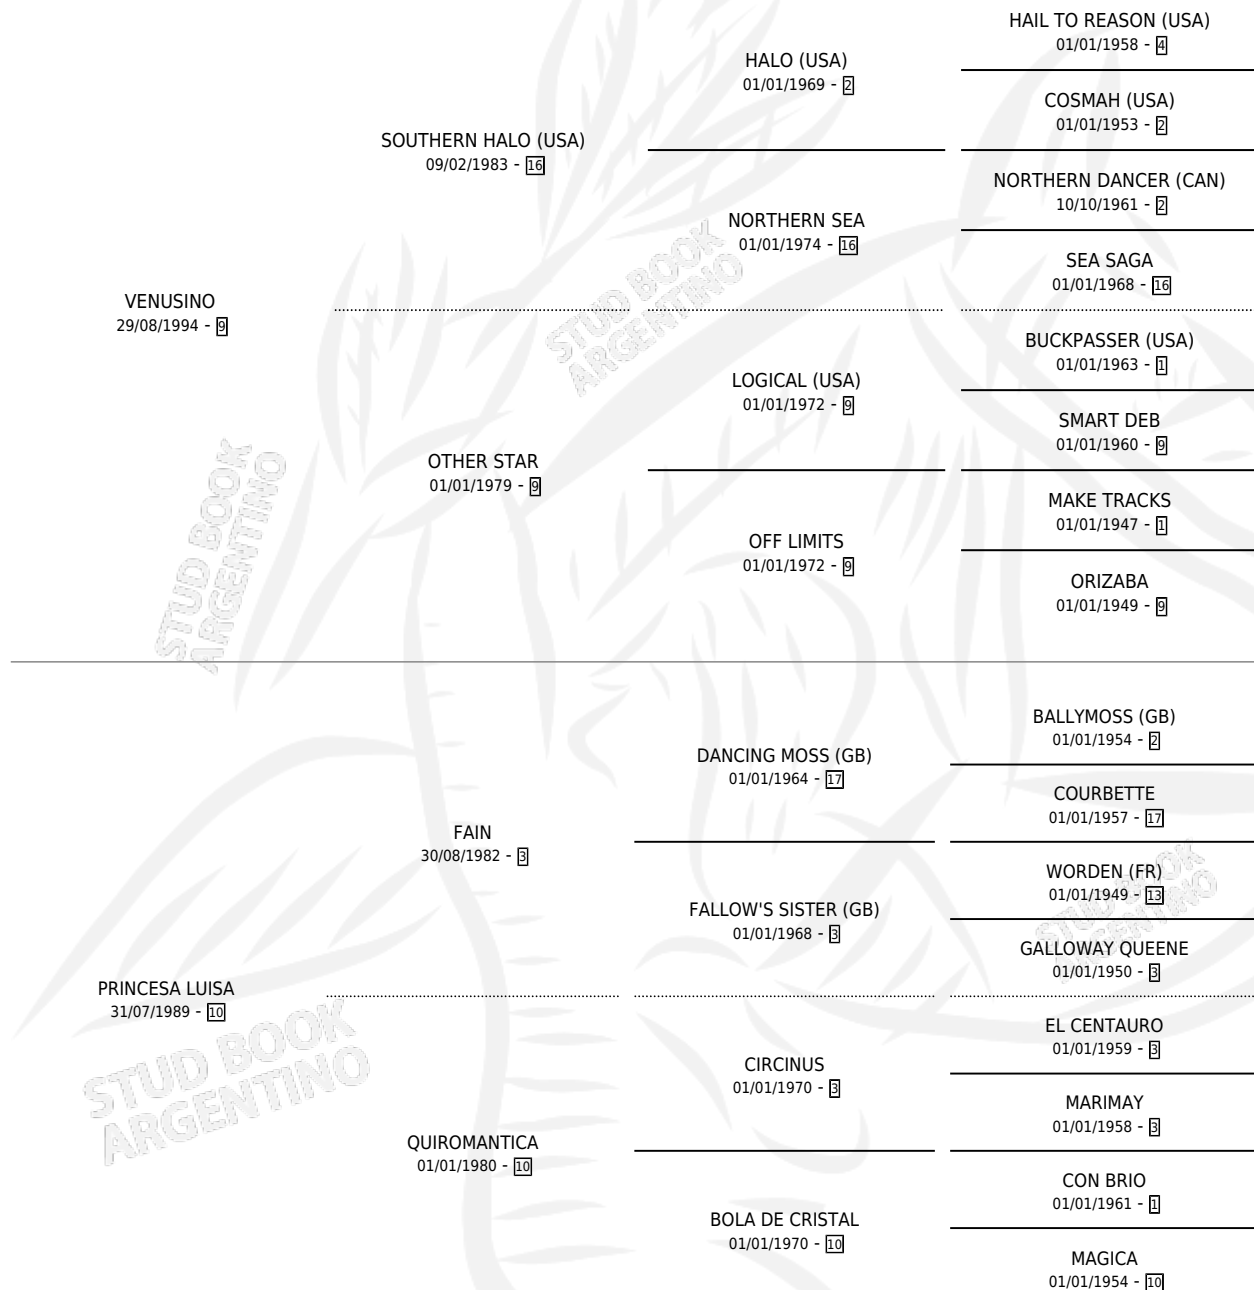

LUIS MARIA

por VENUSINO y PRINCESA LUISA por FAIN

Argentina · Macho · Zaino · SP · 12/08/2006
Familia 10-d · Volumen 39

ESTADO

TIPIFICACIÓN SANGUÍNEA	X
TIPIFICACIÓN POR ADN	X
PASAPORTE	X
IDENTIFICACIÓN POR MICROCHIP	X
REPRODUCTOR	X

Lugar de nacimiento: El Bendito

Criador: El Bendito

PEDIGREE