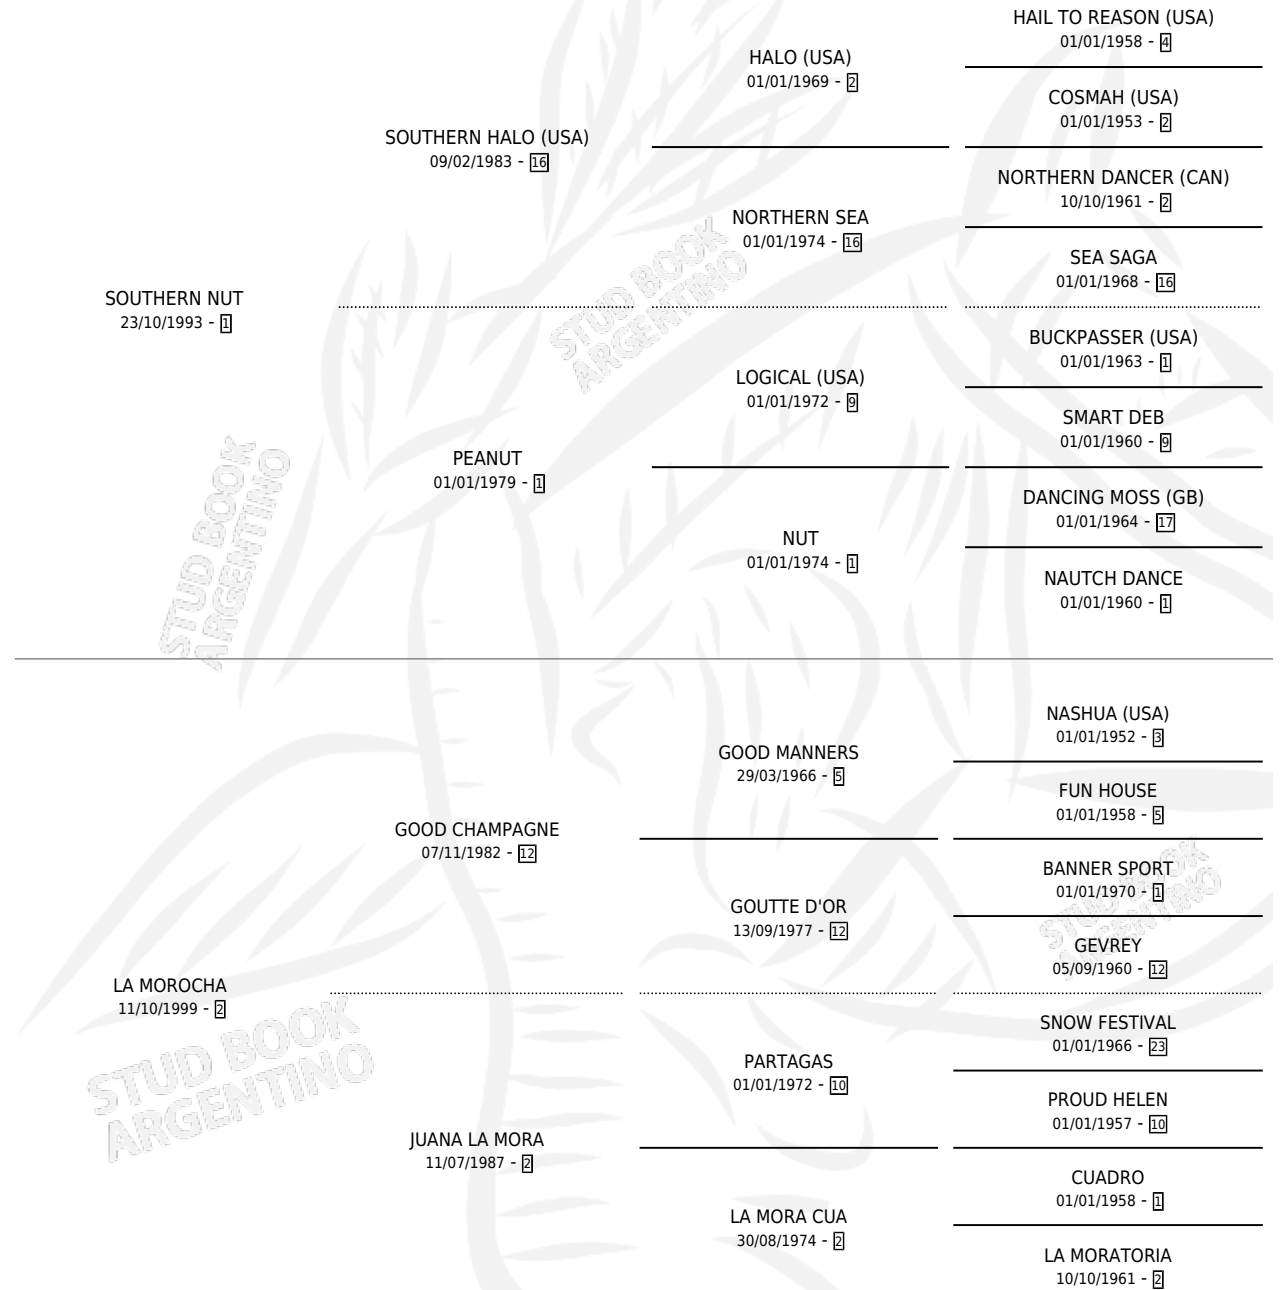

MOROCHA NUT

por SOUTHERN NUT y LA MOROCHA por GOOD CHAMPAGNE

Argentina · Hembra · Zaino · SP · 05/10/2006
Familia 2-f · Volumen 39

ESTADO

TIPIFICACIÓN SANGUÍNEA	X
TIPIFICACIÓN POR ADN	X
PASAPORTE	X
IDENTIFICACIÓN POR MICROCHIP	X
REPRODUCTOR	X

Lugar de nacimiento: El Bendito

Criador: Sin dato

PEDIGREE

MOROCHA NUT

Datos oficiales del Stud Book Argentino

Documento generado el 04/05/2026

studbook.org.ar