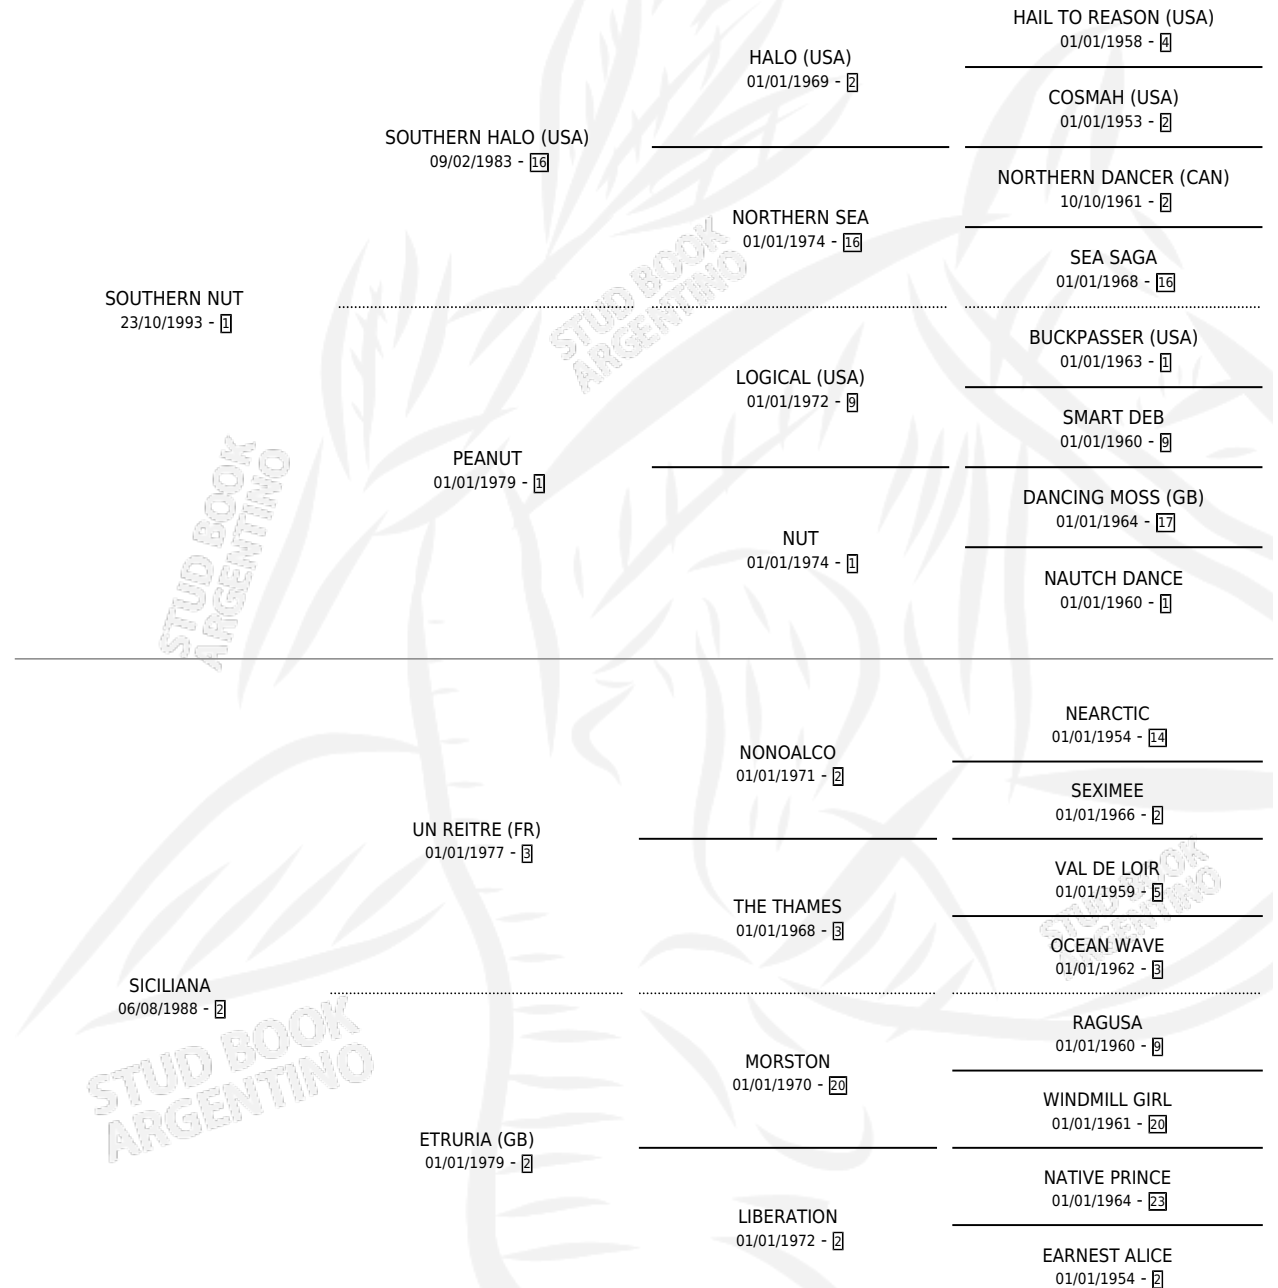

CARITA NUT

por SOUTHERN NUT y SICILIANA por UN REITRE (FR)

Argentina · Hembra · Alazan · SP · 20/09/2006
Familia 2-e · Volumen 39

ESTADO

TIPIFICACIÓN SANGUÍNEA	X
TIPIFICACIÓN POR ADN	✓
PASAPORTE	✓
IDENTIFICACIÓN POR MICROCHIP	X
REPRODUCTOR	✓

Lugar de nacimiento: El Bendito

Criador: El Bendito

~

HIJOS

	MACHOS	HEMBRAS
2 NACIERON	0	2
SIN ACTUACIONES		

PEDIGREE

S

mientos 2 / Efectividad 40.00%

PADRILLO	PRODUCTO	CRIADOR	1ER SERVICIO	ÚLTIMO SERVICIO
ORIGEN ROMANO	Ø		01/12/2017	03/12/2017
CARITA NUT	THE SECOND FACE (H A, 18/11/2017)	SIN DATO	23/09/2016	16/12/2016
SPICE BOY	Ø		11/11/2015	19/12/2015
SPICE BOY	Ø		25/10/2014	12/12/2014
ALL RIGHT	PATAGONIA WIND (H A, 16/10/2014)	SIN DATO	26/10/2013	26/10/2013