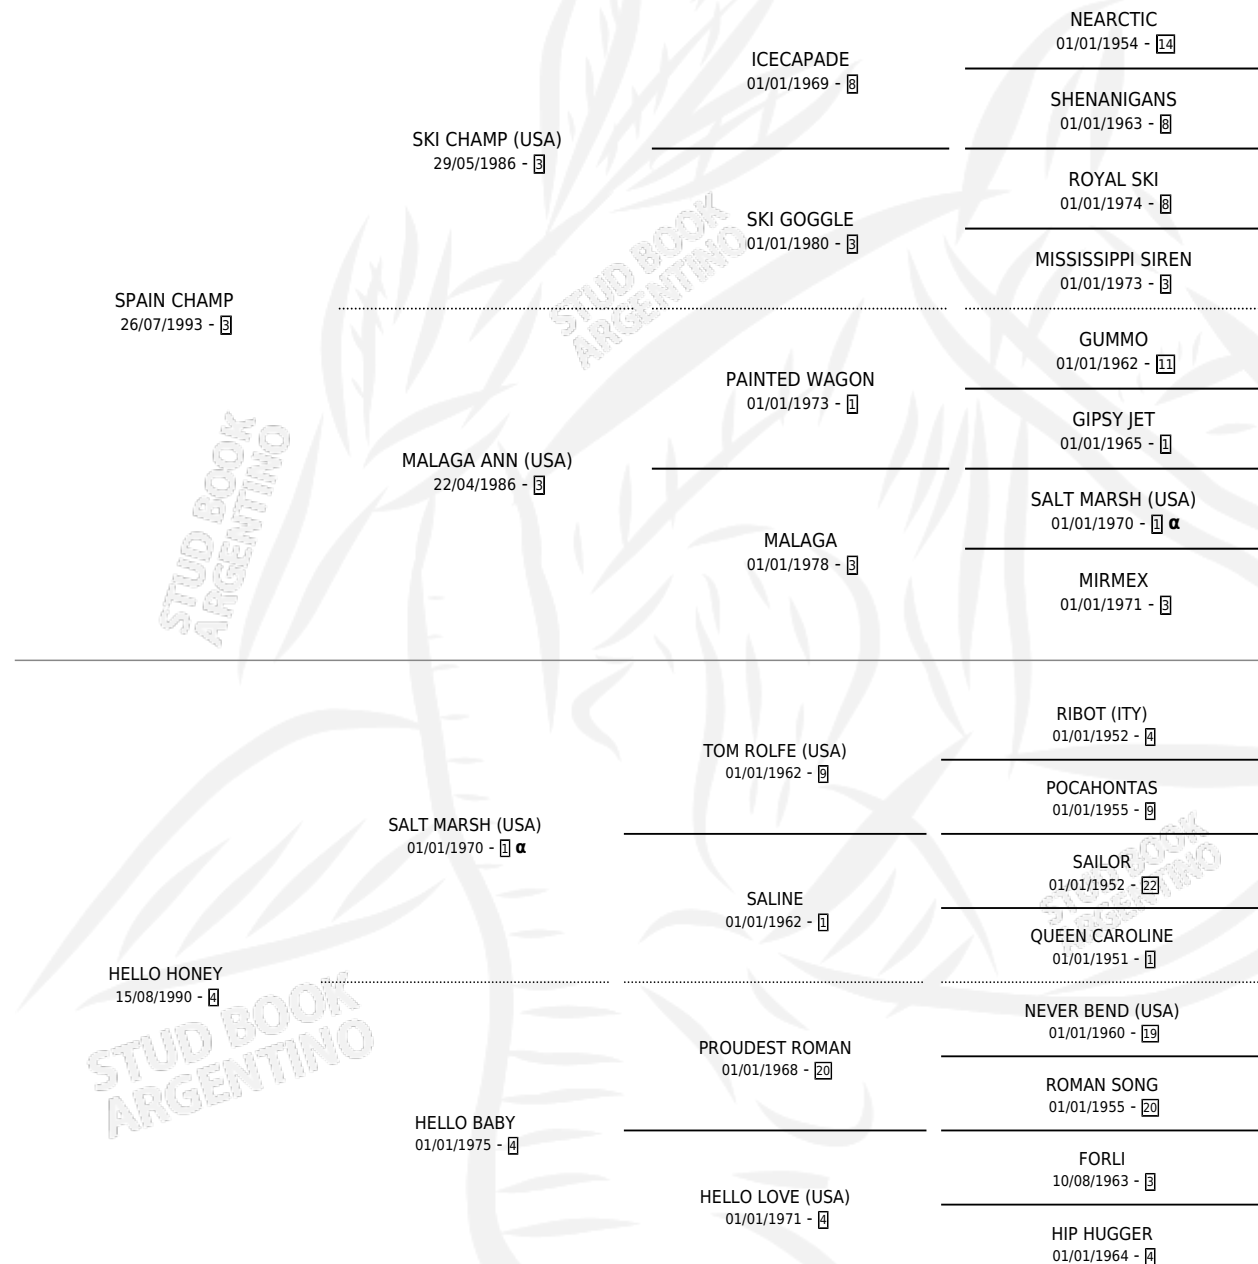

HONEY CHAMP

por SPAIN CHAMP y HELLO HONEY por SALT MARSH
(USA)

Argentina · Macho · Alazan · SP · 11/10/2006
Familia 4-m · Volumen 39

ESTADO

TIPIFICACIÓN SANGUÍNEA	X
TIPIFICACIÓN POR ADN	✓
PASAPORTE	X
IDENTIFICACIÓN POR MICROCHIP	X
REPRODUCTOR	X

Lugar de nacimiento: El Entrerriano
Criador: Sancerni Lucio Daniel

PEDIGREE

INBREEDING : α

HONEY CHAMP

Datos oficiales del Stud Book Argentino

Documento generado el 09/05/2026

studbook.org.ar