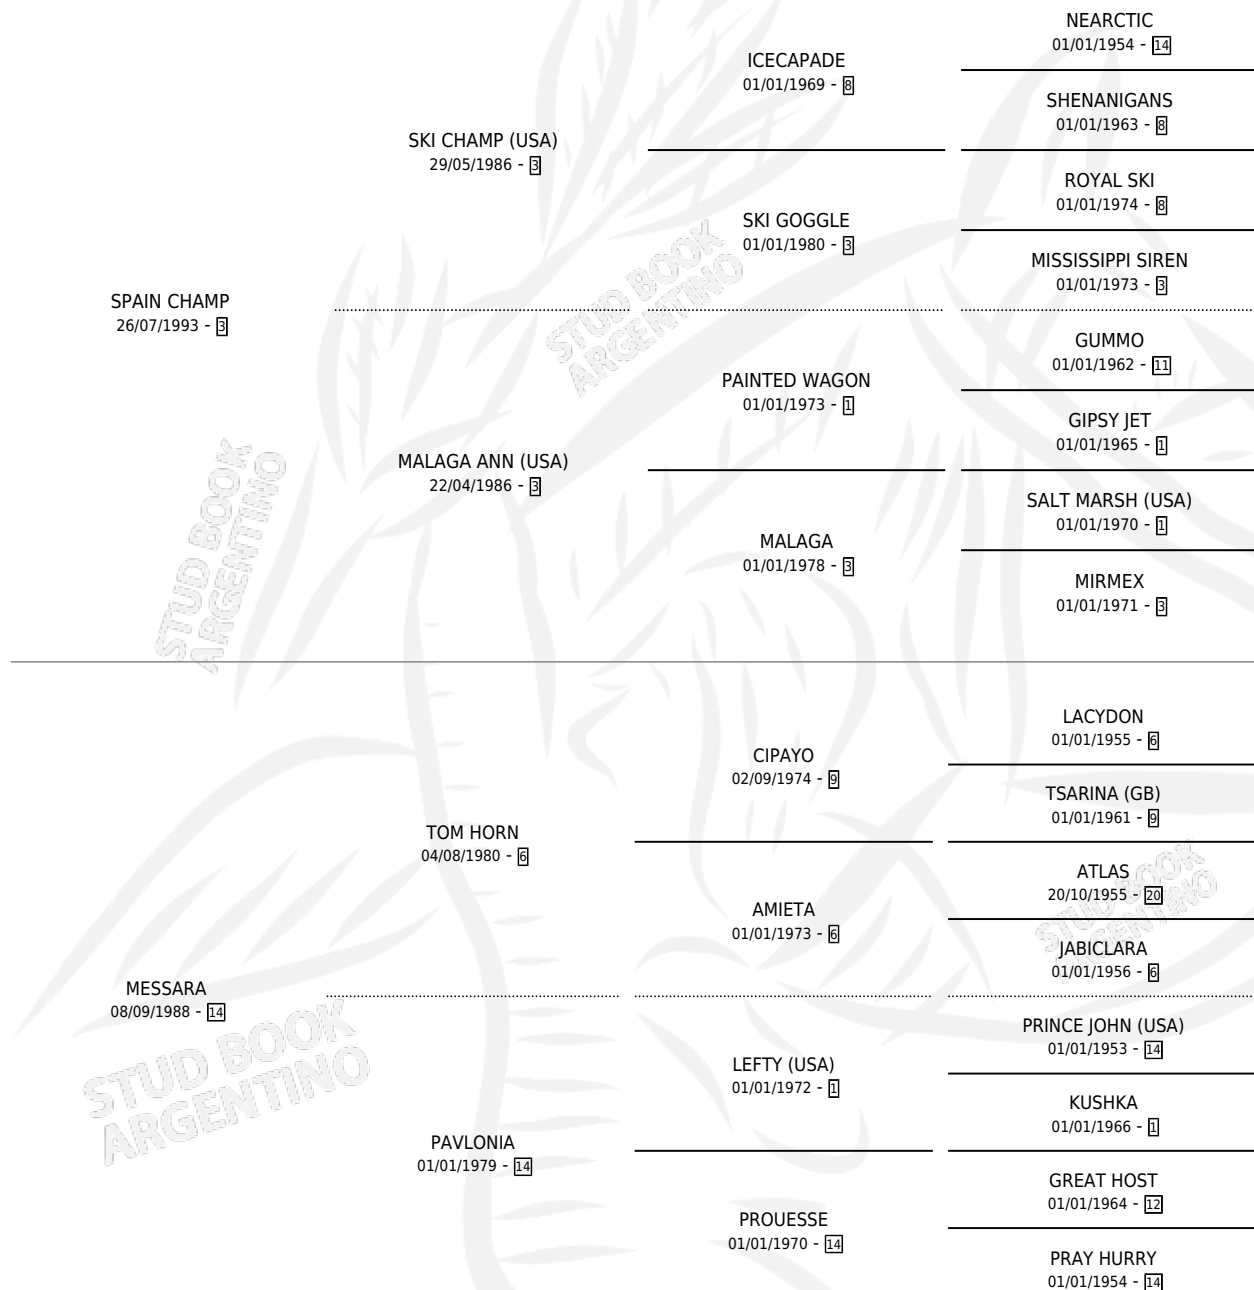

RUMBERO SPAIN

por SPAIN CHAMP y MESSARA por TOM HORN

Argentina · Macho · Alazan · SP · 01/10/2006
Familia 14-b · Volumen 39

ESTADO

TIPIFICACIÓN SANGUÍNEA	X
TIPIFICACIÓN POR ADN	✓
PASAPORTE	✓
IDENTIFICACIÓN POR MICROCHIP	X
REPRODUCTOR	X

Lugar de nacimiento: El Entrerriano

Criador: Sin dato

PEDIGREE