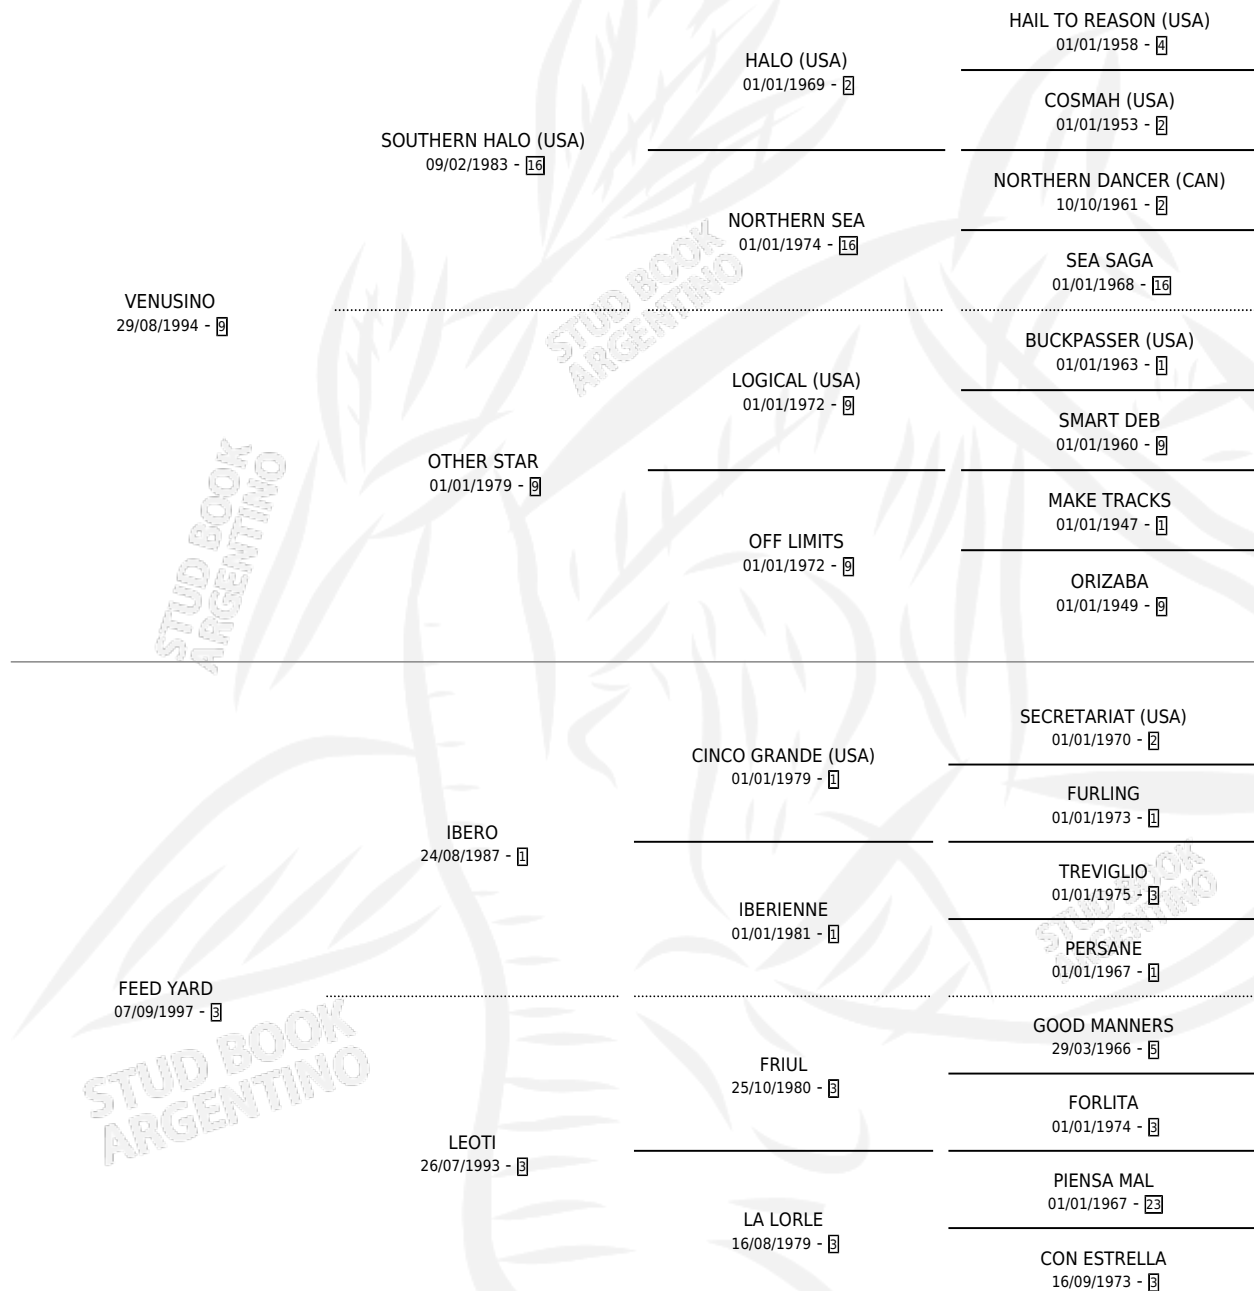

GOOD YARD

por VENUSINO y FEED YARD por IBERO

Argentina · Hembra · Zaino Negro · SP · 29/09/2006
Familia 3-d · Volumen 39

ESTADO

TIPIFICACIÓN SANGUÍNEA	X
TIPIFICACIÓN POR ADN	✓
PASAPORTE	✓
IDENTIFICACIÓN POR MICROCHIP	X
REPRODUCTOR	✓

Lugar de nacimiento: El Entrerriano
Criador: Barbosa Rodolfo

~

HIJOS

	MACHOS	HEMBRAS
1 NACIERON	0	1
SIN ACTUACIONES		

PEDIGREE

CAMPAÑA

Solo carreras oficiales de Argentina

POR EDAD