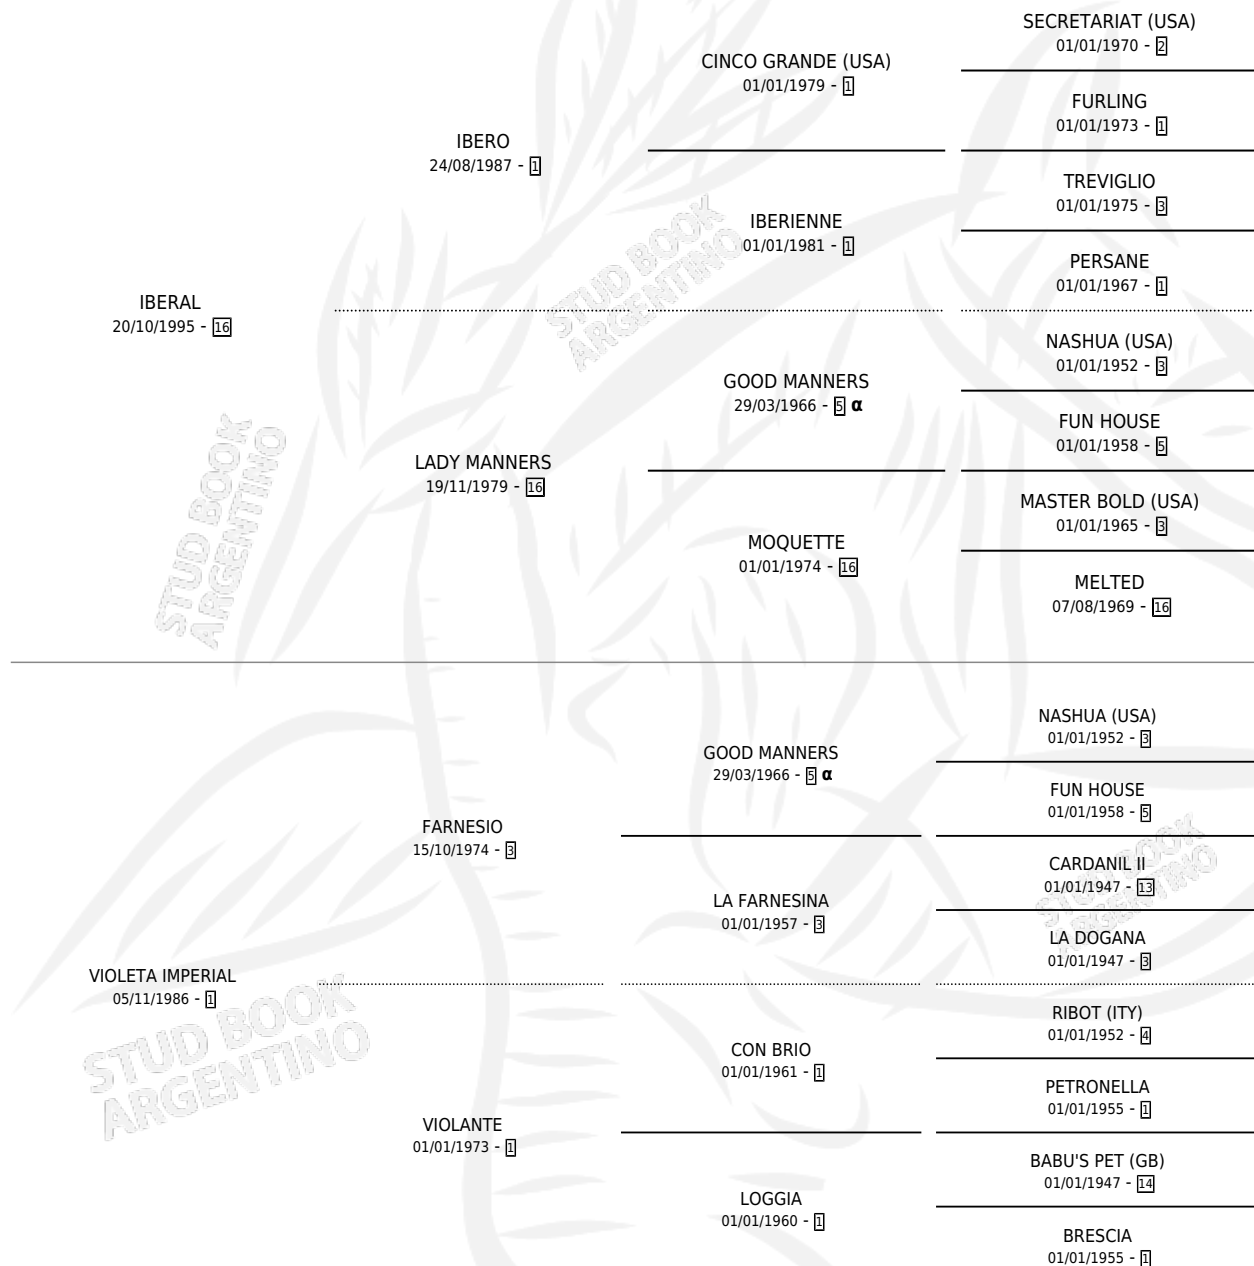

CHEVALLIER SAVAGE

por **IBERAL** y **VIOLETA IMPERIAL** por **FARNESIO**

Argentina · Macho · Zaino Negro · SP · 17/10/2006
Familia 1-e · Volumen 39

ESTADO

TIPIFICACIÓN SANGUÍNEA	X
TIPIFICACIÓN POR ADN	✓
PASAPORTE	✓
IDENTIFICACIÓN POR MICROCHIP	X
REPRODUCTOR	X

Lugar de nacimiento: Soy Pepe

Criador: Sin dato

PEDIGREE

INBREEDING : α

CHEVALLIER SAVAGE

Datos oficiales del Stud Book Argentino

Documento generado el 10/05/2026

studbook.org.ar