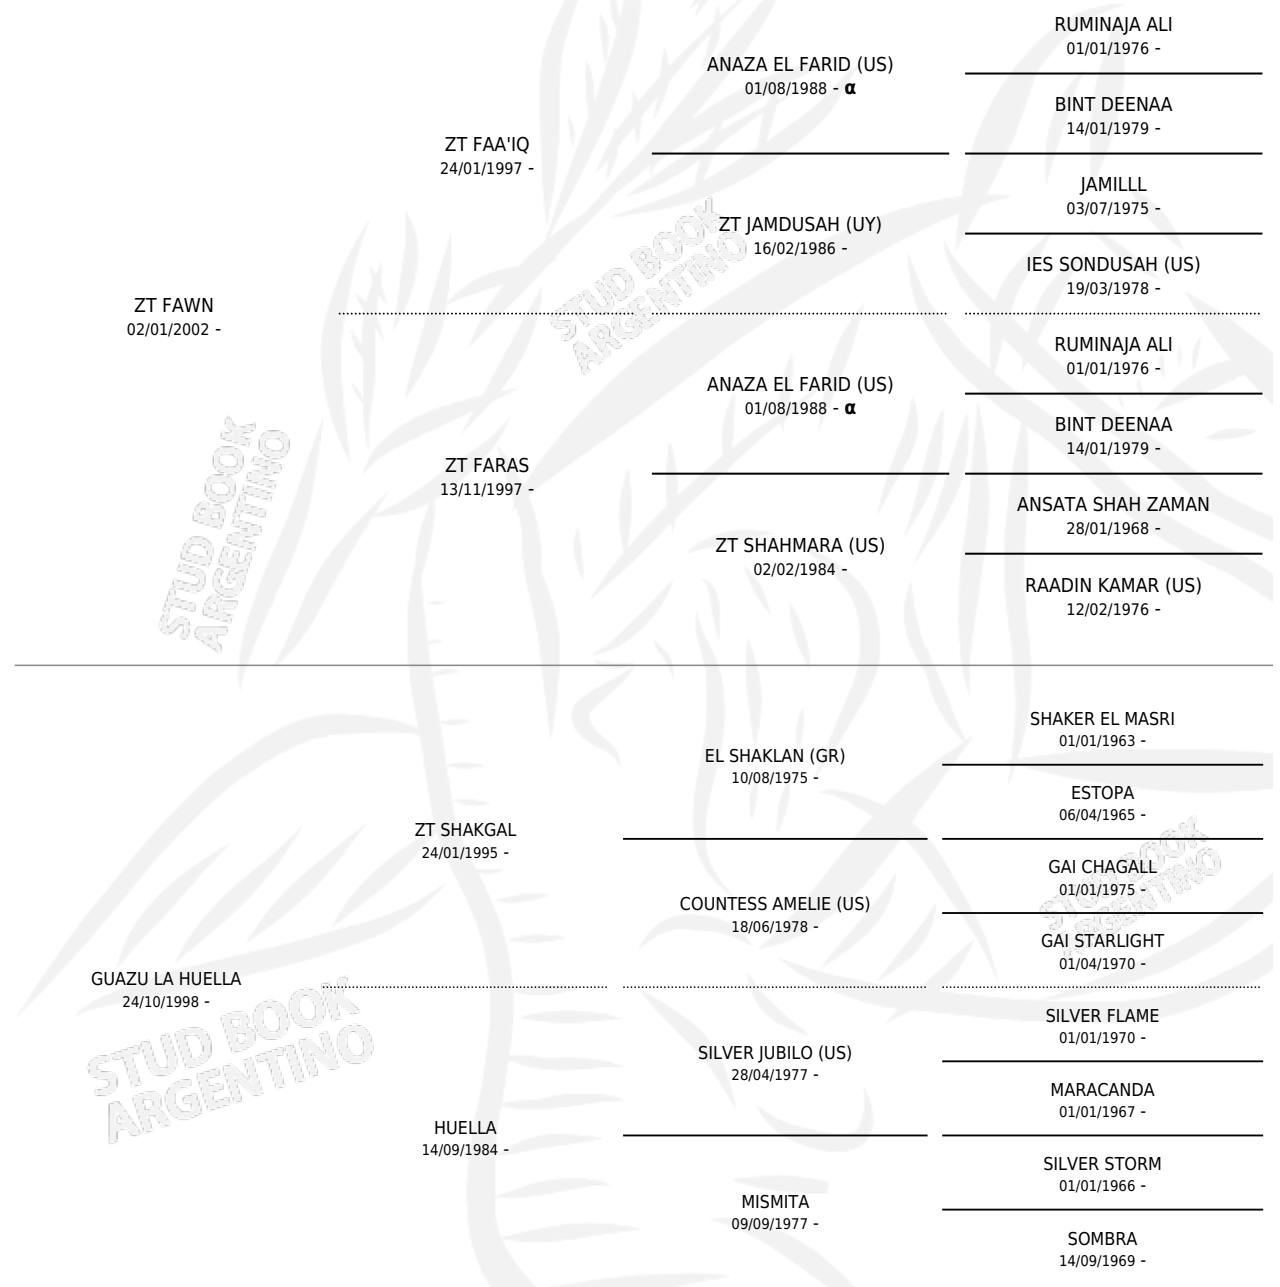

GUAZU CAMELIA

por ZT FAWN y GUAZU LA HUELLA por ZT SHAKGAL

PEDIGREE

Argentina · Hembra · Alazan o Tordillo · AP · 06/10/2006
Familia · Volumen 39

ESTADO

TIPIFICACIÓN SANGUÍNEA	X
TIPIFICACIÓN POR ADN	X
PASAPORTE	X
IDENTIFICACIÓN POR MICROCHIP	X
REPRODUCTOR	X

Lugar de nacimiento: La Encandilada

Criador: La Encandilada

INBREEDING : α

GUAZU CAMELIA

Datos oficiales del Stud Book Argentino

Documento generado el 15/05/2026

studbook.org.ar