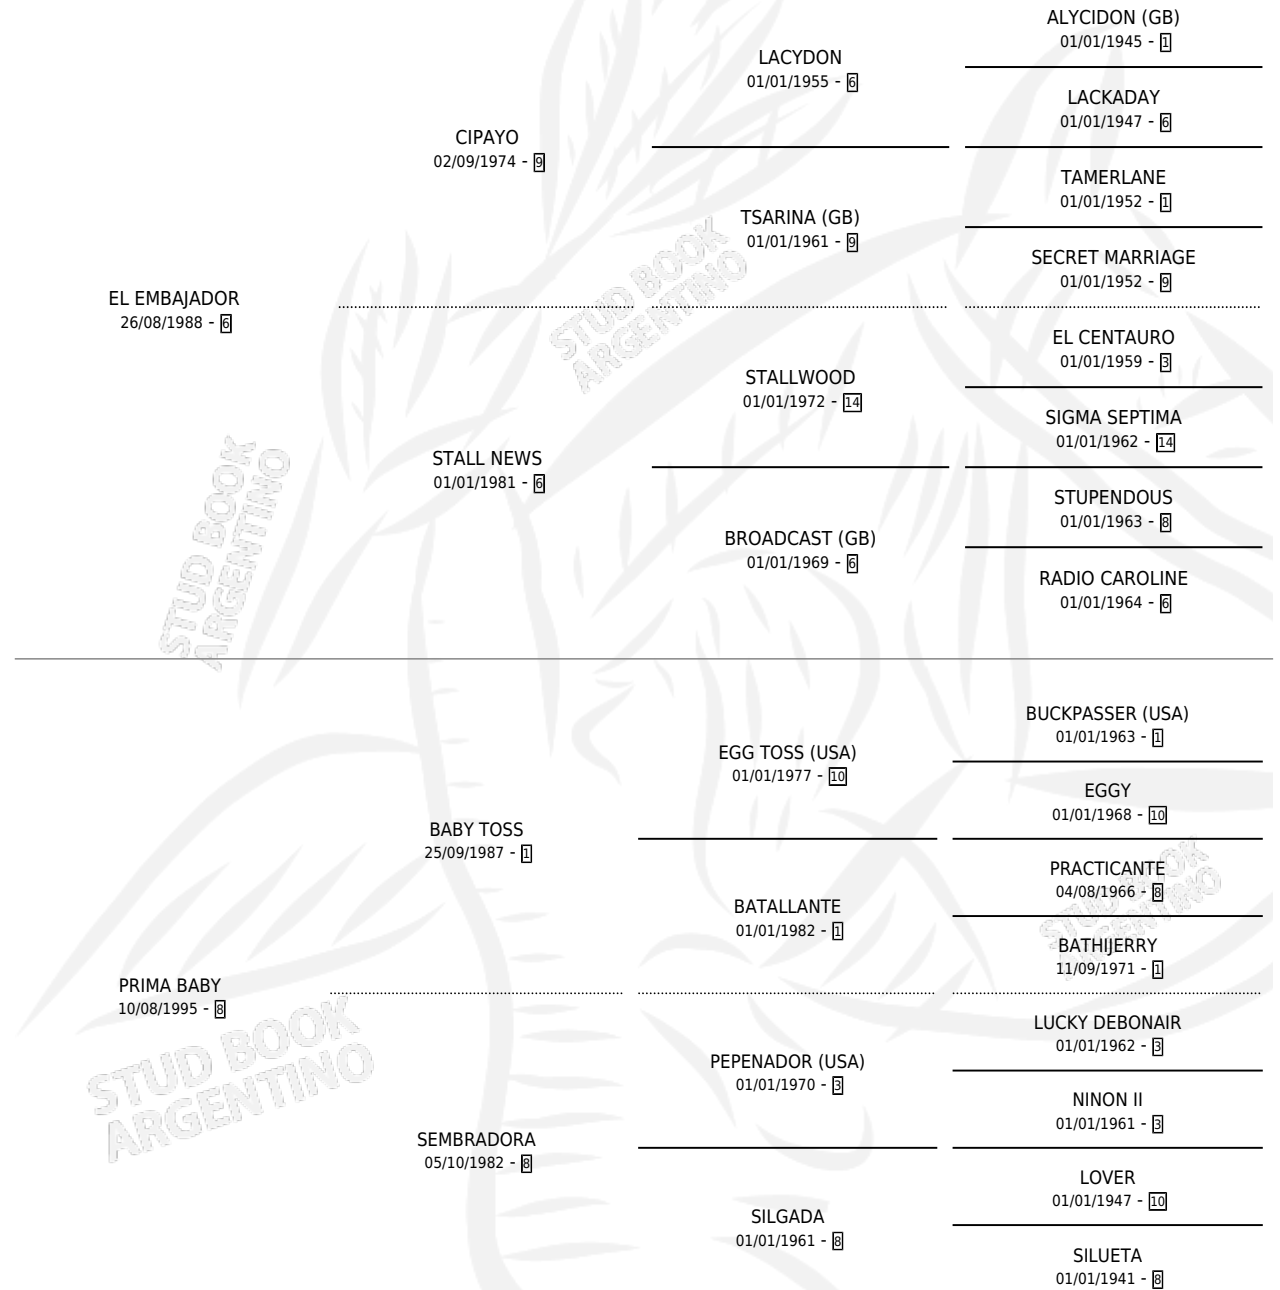

EL BABY

por **EL EMBAJADOR** y **PRIMA BABY** por **BABY TOSS**

Argentina · Macho · Zaino · SP · 17/09/2006
Familia 8-j · Volumen 39

ESTADO

TIPIFICACIÓN SANGUÍNEA	X
TIPIFICACIÓN POR ADN	X
PASAPORTE	X
IDENTIFICACIÓN POR MICROCHIP	X
REPRODUCTOR	X

Lugar de nacimiento: Jomar

Criador: Jomar

PEDIGREE

EL BABY

Datos oficiales del Stud Book Argentino

Documento generado el 12/05/2026

studbook.org.ar