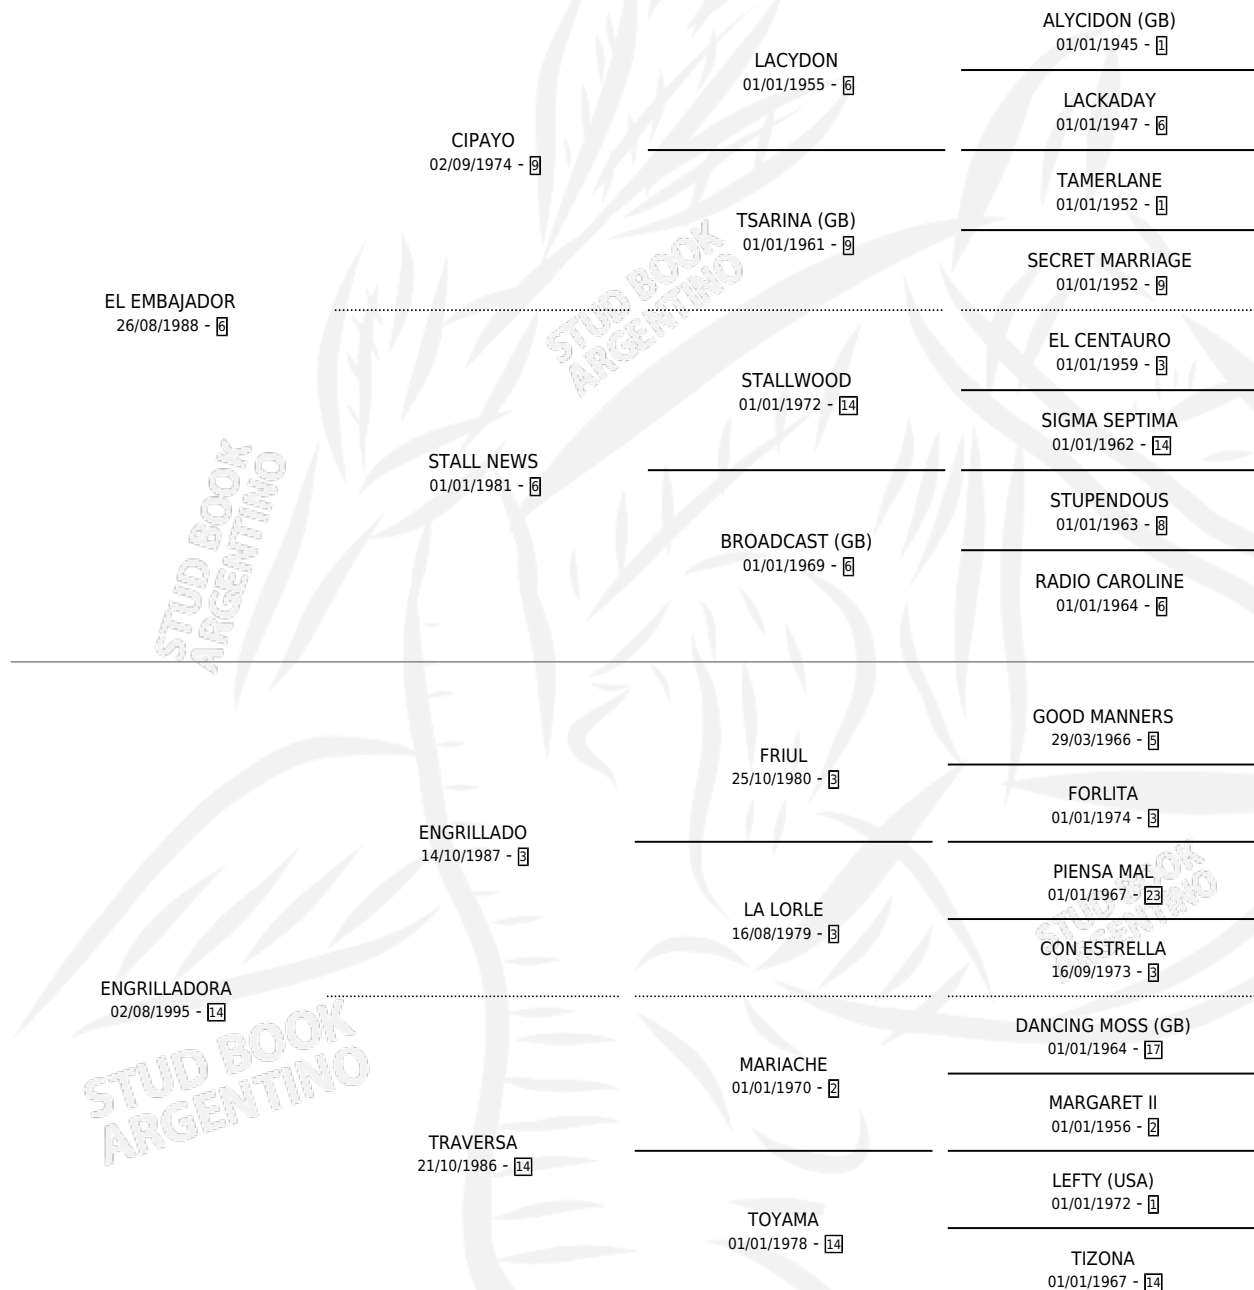

CAT GRILLO

por **EL EMBAJADOR** y **ENGRILLADORA** por **ENGRILLADO**

Argentina · Macho · Zaino · SP · 20/09/2006
Familia 14-a · Volumen 39

ESTADO

TIPIFICACIÓN SANGUÍNEA	X
TIPIFICACIÓN POR ADN	✓
PASAPORTE	✓
IDENTIFICACIÓN POR MICROCHIP	X
REPRODUCTOR	X

Lugar de nacimiento: Jomar

Criador: Jomar

PEDIGREE

CAT GRILLO

Datos oficiales del Stud Book Argentino

Documento generado el 26/04/2026

studbook.org.ar