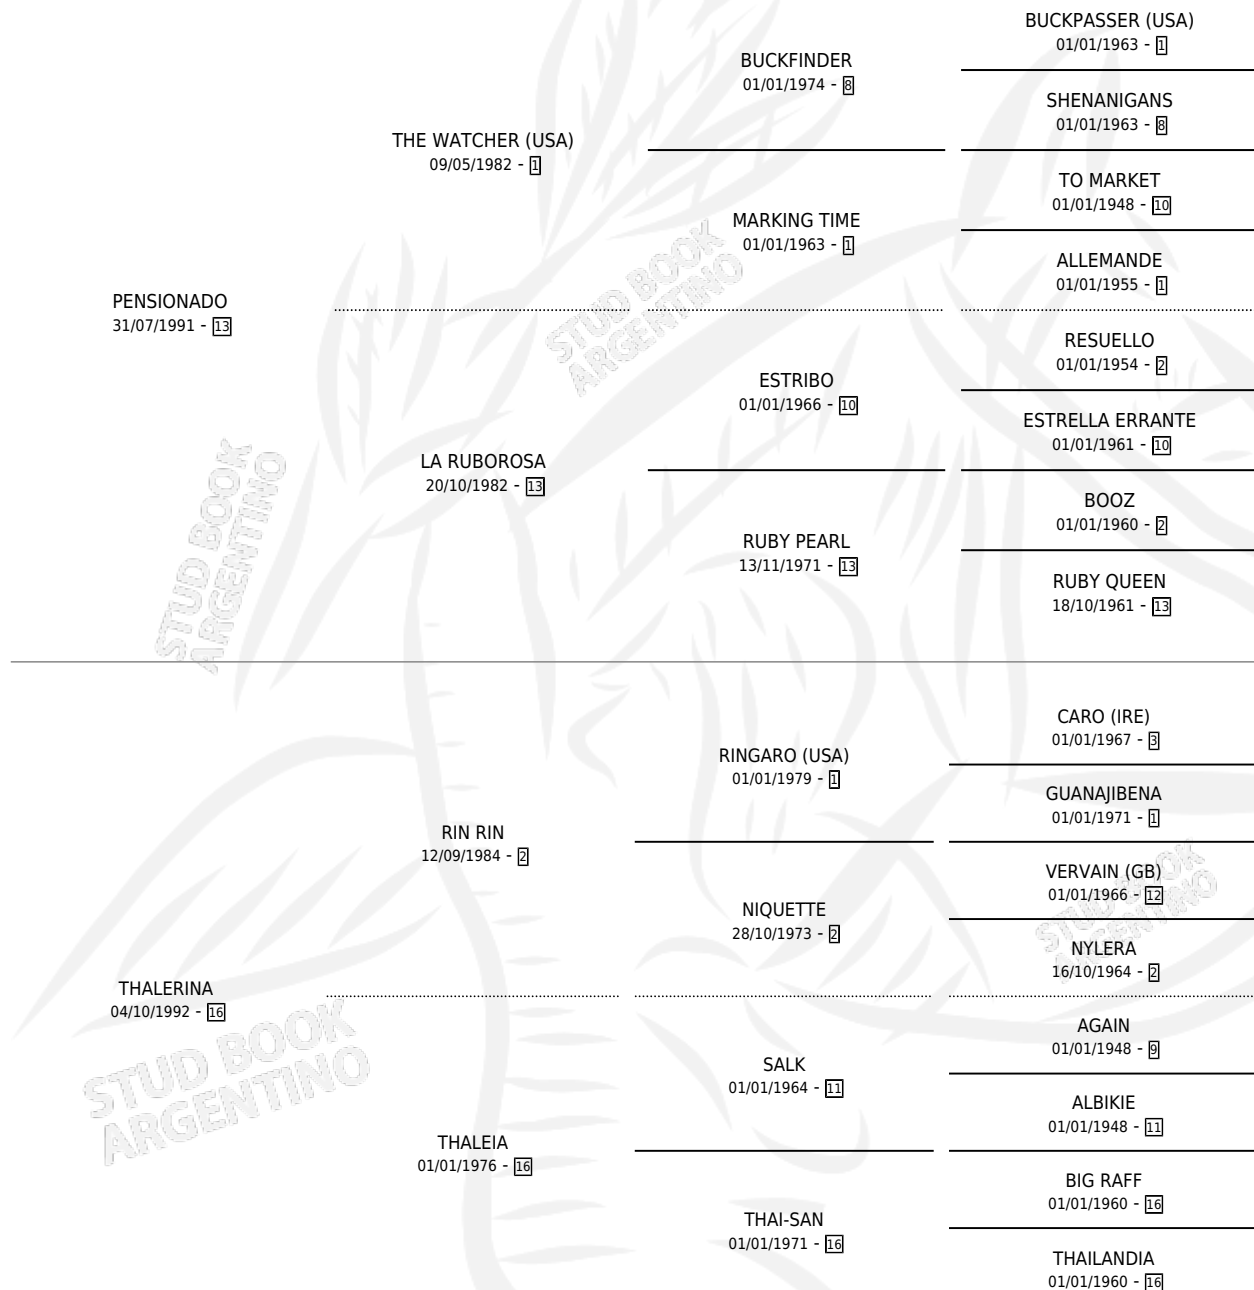

PENITENCIARIA

por PENSIONADO y THALERINA por RIN RIN

Argentina · Hembra · Zaino · SP · 19/09/2006
Familia 16-f · Volumen 39

ESTADO

TIPIFICACIÓN SANGUÍNEA	X
TIPIFICACIÓN POR ADN	✓
PASAPORTE	✓
IDENTIFICACIÓN POR MICROCHIP	X
REPRODUCTOR	X

Lugar de nacimiento: Costa Grande

Criador: Sin dato

PEDIGREE

PENITENCIARIA

Datos oficiales del Stud Book Argentino

Documento generado el 10/05/2026

studbook.org.ar