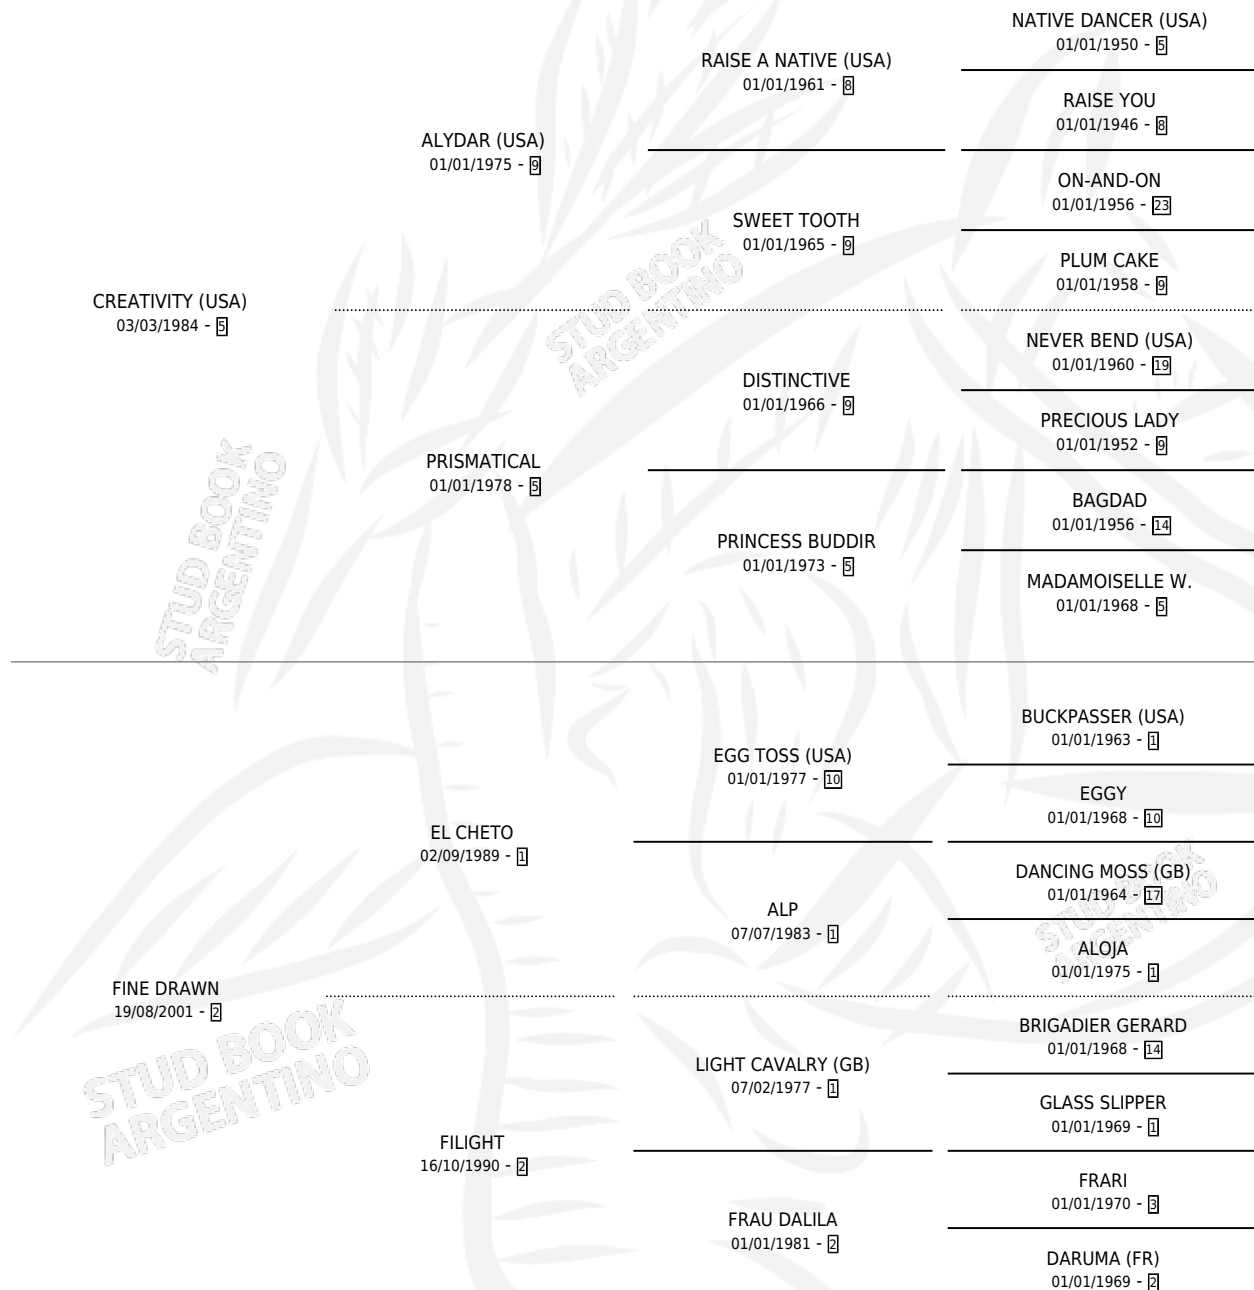

ZONE

por CREATIVITY (USA) y FINE DRAWN por EL CHETO

Argentina · Hembra · Alazan · SP · 22/09/2006
Familia 2-o · Volumen 39

ESTADO

TIPIFICACIÓN SANGUÍNEA	X
TIPIFICACIÓN POR ADN	✓
PASAPORTE	✓
IDENTIFICACIÓN POR MICROCHIP	X
REPRODUCTOR	✓

Lugar de nacimiento: Los Mimbres

Criador: Los Mimbres

~

HIJOS

	MACHOS	HEMBRAS
2 NACIERON	2	0

SIN ACTUACIONES

PEDIGREE

S

mientos 2 / Efectividad 40.00%

PADRILLO	PRODUCTO	CRIADOR	1ER SERVICIO	ÚLTIMO SERVICIO
THUNDER'S COMIN (USA)	∅		22/09/2017	27/10/2017
ZONE MR. PIAZZOLA	MR. DRAWN (M Z, 11/09/2017)	LOS MIMBRES	04/09/2016	06/09/2016
Datos oficiales del Stud Book Argentino ADRIANO IL CAPO	∅		22/12/2015	24/12/2015
MR. PIAZZOLA	MR. ZONE (M Z, 08/11/2015)	LOS MIMBRES	13/11/2014	15/11/2014
ADRIANO IL CAPO	∅		04/10/2013	06/10/2013