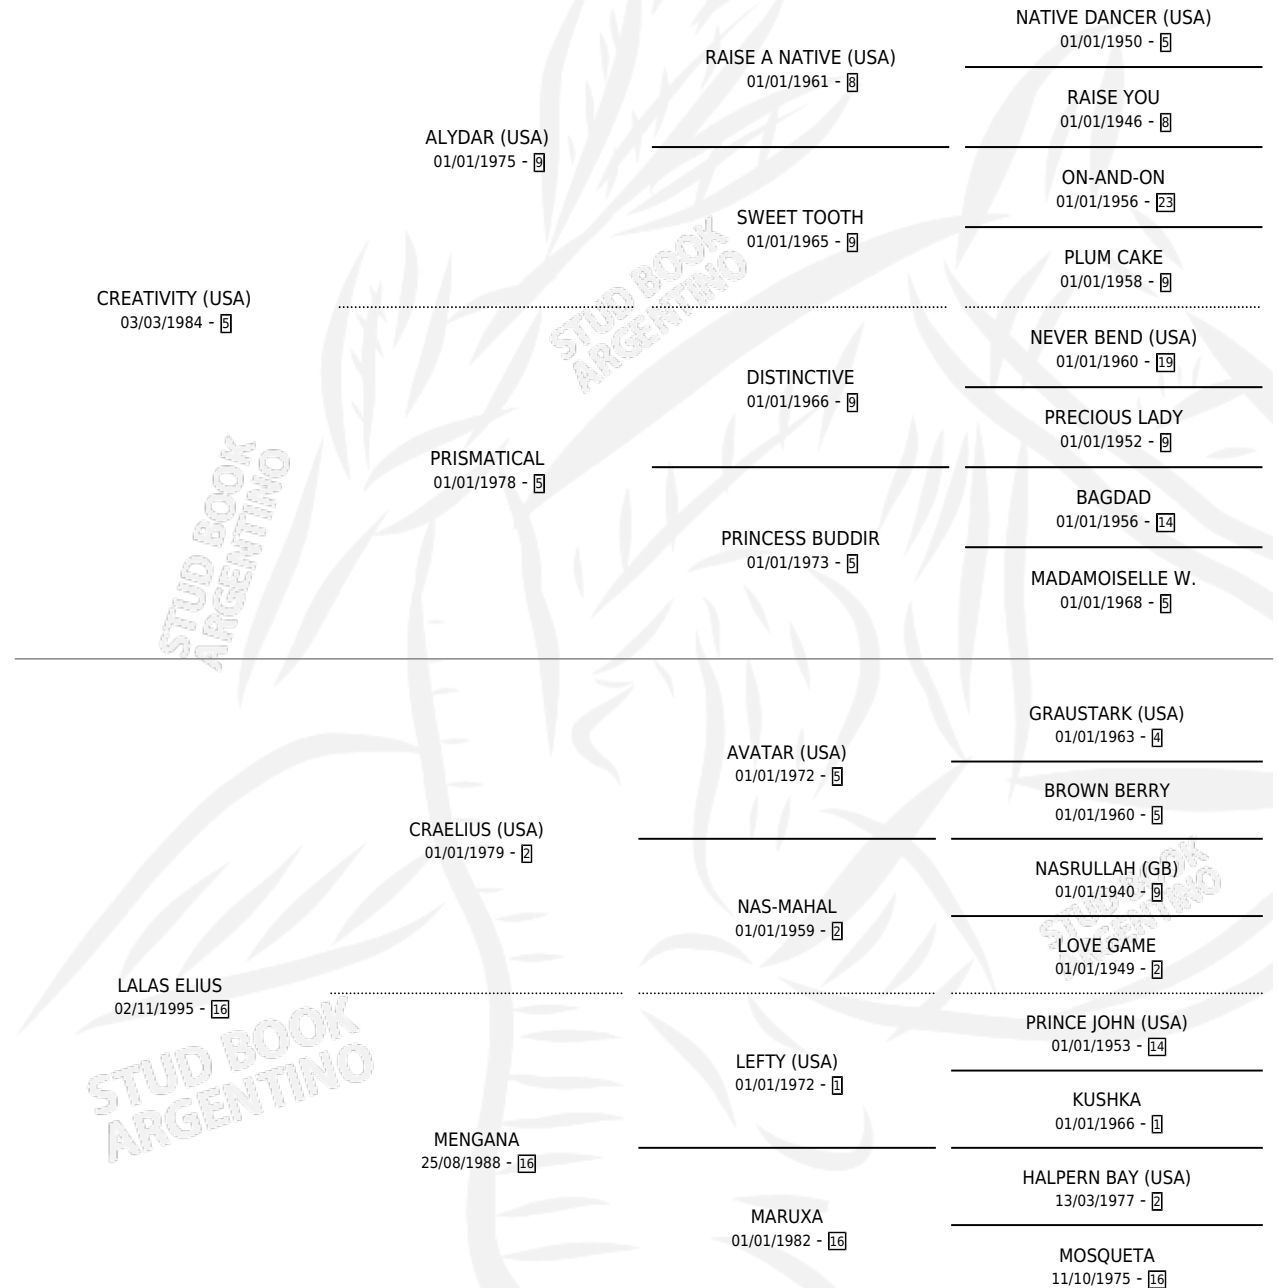

BANZAN

por **CREATIVITY (USA)** y **LALAS ELIUS** por **CRAELIUS (USA)**

Argentina · Macho · Alazan · SP · 26/09/2006
Familia 16-e · Volumen 39

ESTADO

TIPIFICACIÓN SANGUÍNEA	X
TIPIFICACIÓN POR ADN	✓
PASAPORTE	X
IDENTIFICACIÓN POR MICROCHIP	X
REPRODUCTOR	X

Lugar de nacimiento: Los Mimbres

Criador: Los Mimbres

PEDIGREE

BANZAN

Datos oficiales del Stud Book Argentino

Documento generado el 09/05/2026

studbook.org.ar