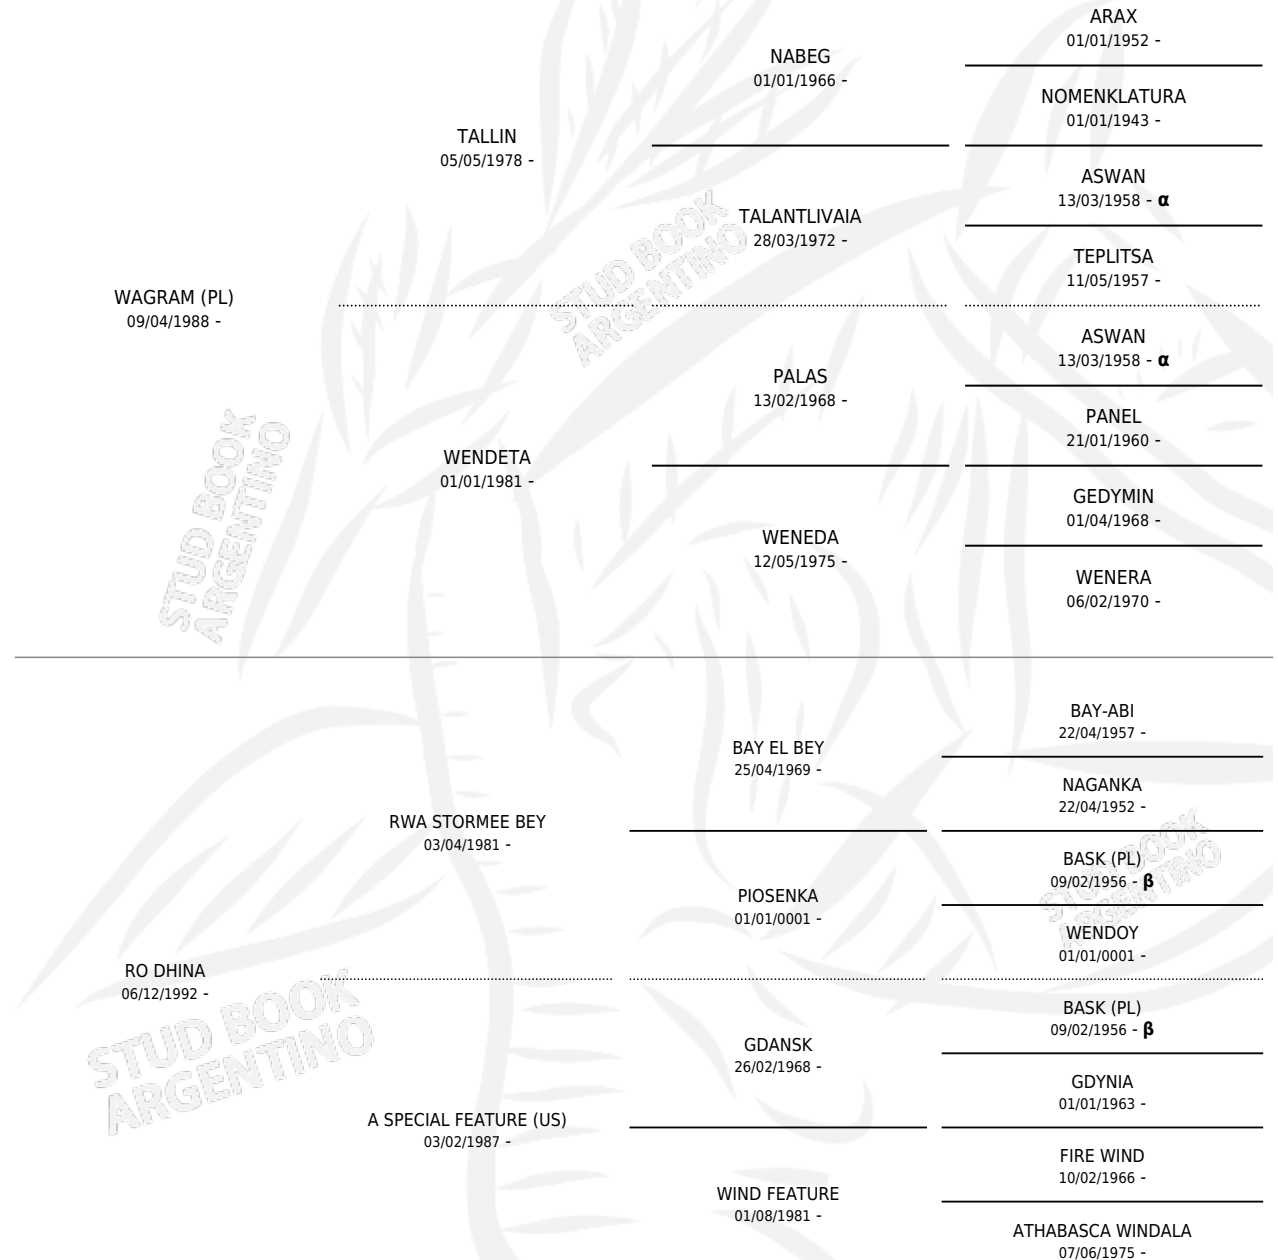

RO TULIPAN

por WAGRAM (PL) y RO DHINA por RWA STORMEE BEY

Argentina · Macho · Zaino Colorado · AP · 19/09/2006
Familia · Volumen 39

ESTADO

TIPIFICACIÓN SANGUÍNEA	X
TIPIFICACIÓN POR ADN	X
PASAPORTE	X
IDENTIFICACIÓN POR MICROCHIP	X
REPRODUCTOR	X

Lugar de nacimiento: Los Estribos

Criador: Los Estribos

PEDIGREE

INBREEDING : α, β

RO TULIPAN

Datos oficiales del Stud Book Argentino

Documento generado el 06/05/2026

studbook.org.ar