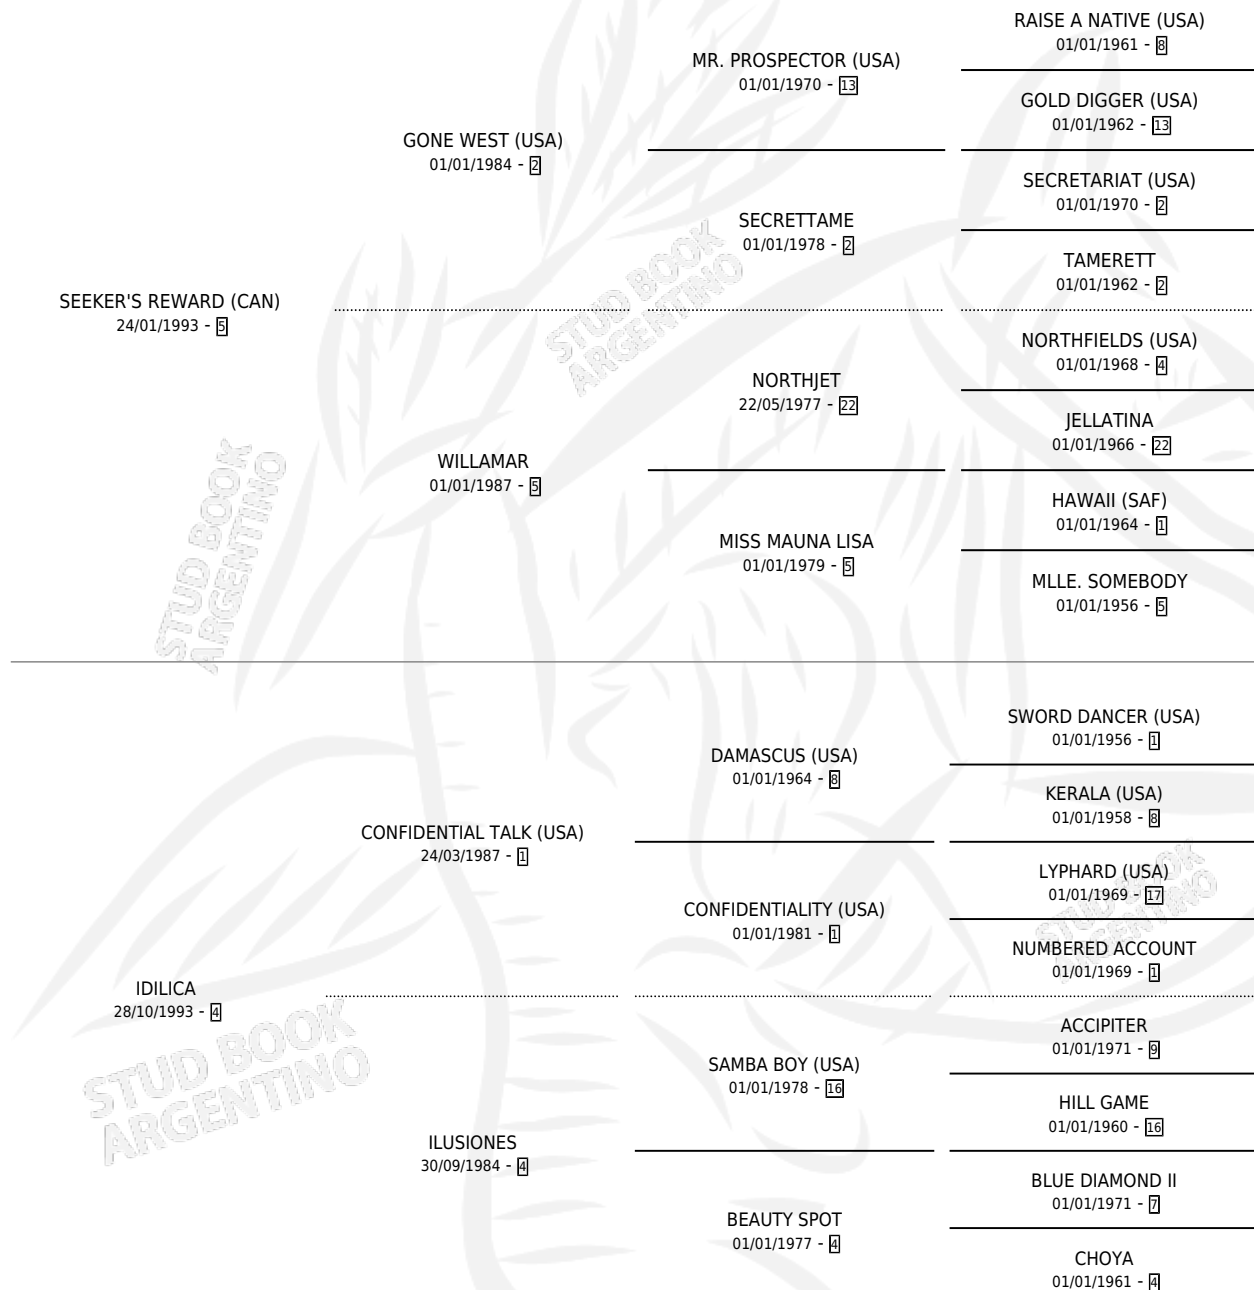

ILUSIONADA REWARD

por **SEEKER'S REWARD (CAN)** y **IDILICA** por **CONFIDENTIAL TALK (USA)**

Argentina · Hembra · Zaino Doradillo · SP · 18/10/2006
Familia 4-p · Volumen 39

ESTADO

TIPIFICACIÓN SANGUÍNEA	X
TIPIFICACIÓN POR ADN	✓
PASAPORTE	X
IDENTIFICACIÓN POR MICROCHIP	X
REPRODUCTOR	✓

Lugar de nacimiento: La Esperanza

Criador: La Esperanza

~

HIJOS

	MACHOS	HEMBRAS
7 NACIERON	5	2
5 CORRIERON	3	2
4 GANARON	2	2

0	0	0
GANADORES CL	GANADORES GR	GANADORES G1

PEDIGREE